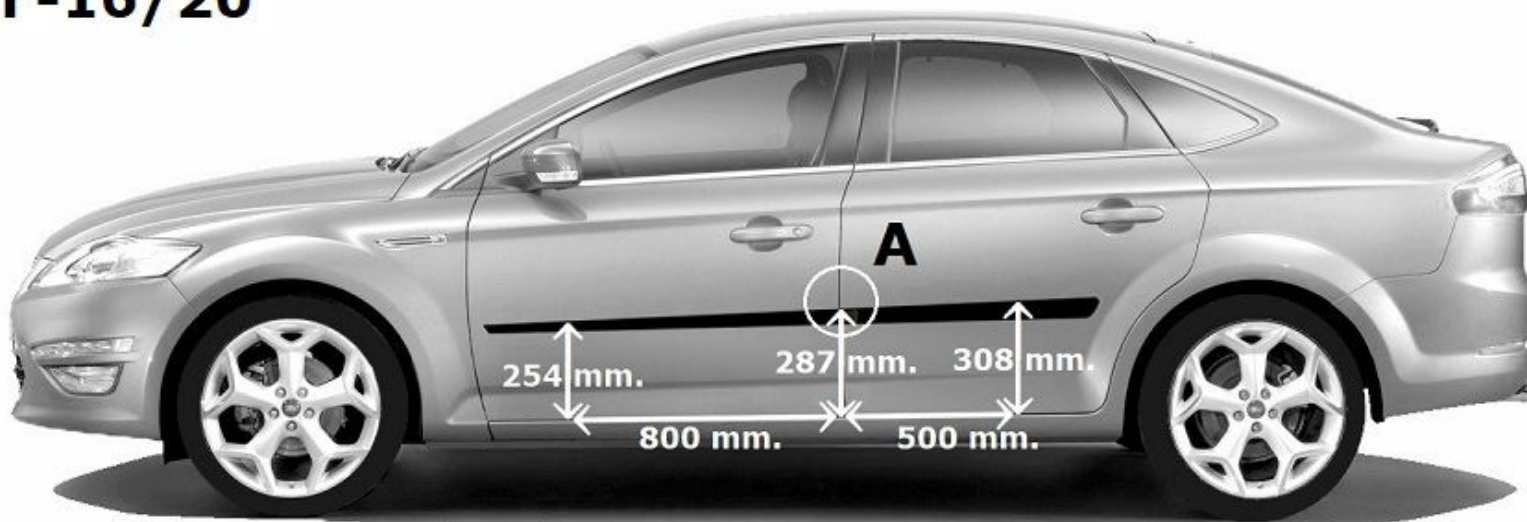

Ford Mondeo Mk IV 2007-14

PU Side Mouldings

F-16/20

ledere cm goed aandrukken !!
Press very carefully every cm !!
Sehr fest andrucken jeden cm !!