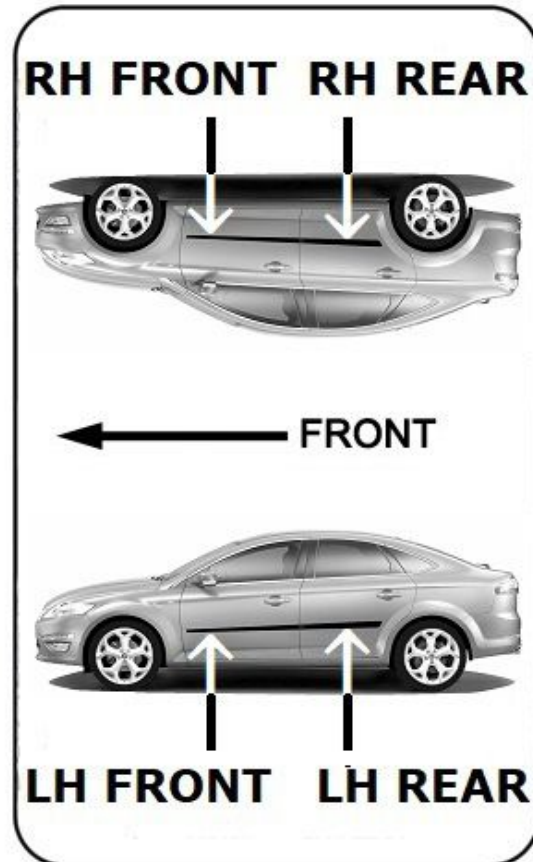

Ford Mondeo Mk IV 2007-14

PU Side Mouldings

F-16/20

ledere cm goed aandrukken !!
Press very carefully every cm !!
Sehr fest andrucken jeden cm !!