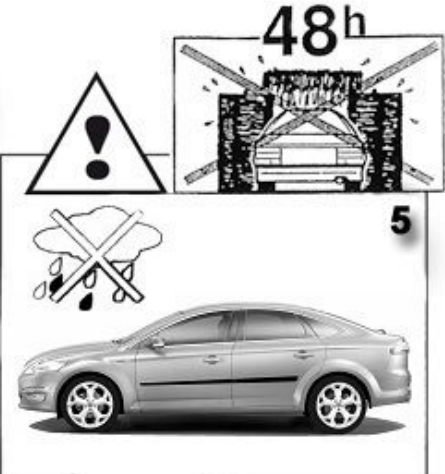

Ford Mondeo Mk IV 2007-14

PU Side Mouldings

F-16/20

ledere cm goed aandrukken !!
Press very carefully every cm !!
Sehr fest andrucken jeden cm !!