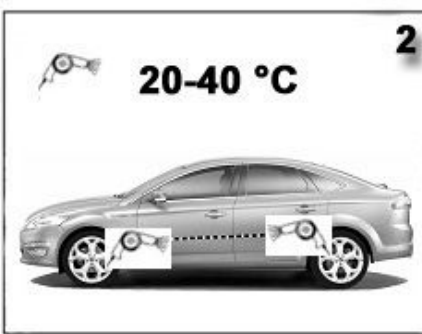

Ford Mondeo Mk IV 2007-14

PU Side Mouldings

F-16/20

ledere cm goed aandrukken !!
Press very carefully every cm !!
Sehr fest andrucken jeden cm !!