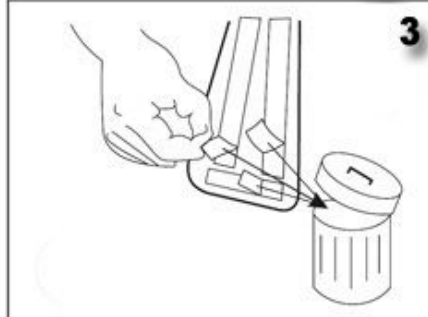

Ford Mondeo Mk IV 2007-14

PU Side Mouldings

F-16/20

ledere cm goed aandrukken !!
Press very carefully every cm !!
Sehr fest andrucken jeden cm !!