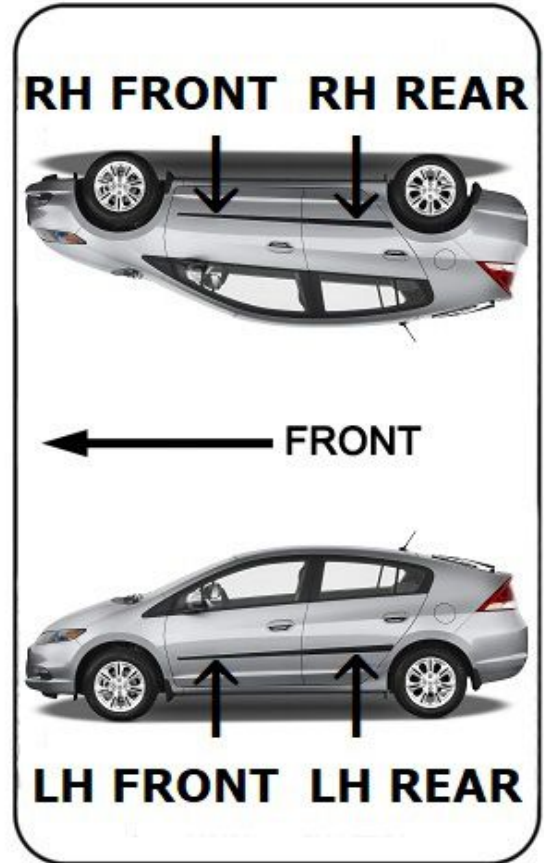

## PU Side Mouldings F-16/20

ledere cm goed aandrukken !!  
Press very carefully every cm !!  
Sehr fest andrucken jeden cm !!