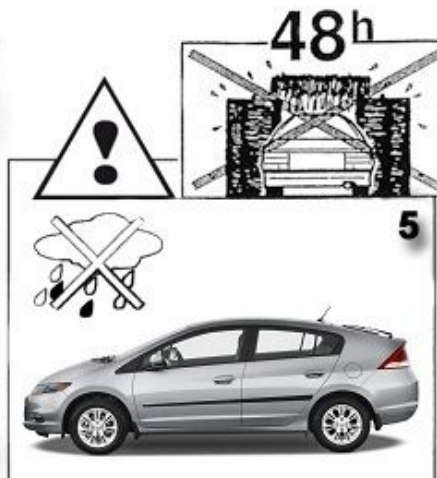

## PU Side Mouldings F-16/20

ledere cm goed aandrukken !!  
Press very carefully every cm !!  
Sehr fest andrucken jeden cm !!