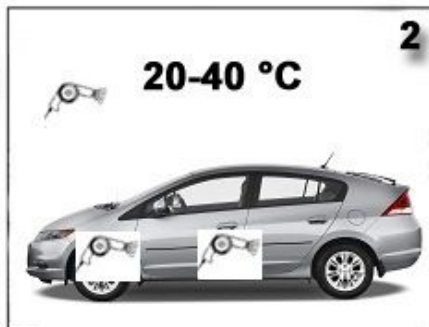

## PU Side Mouldings F-16/20

ledere cm goed aandrukken !!  
Press very carefully every cm !!  
Sehr fest andrucken jeden cm !!