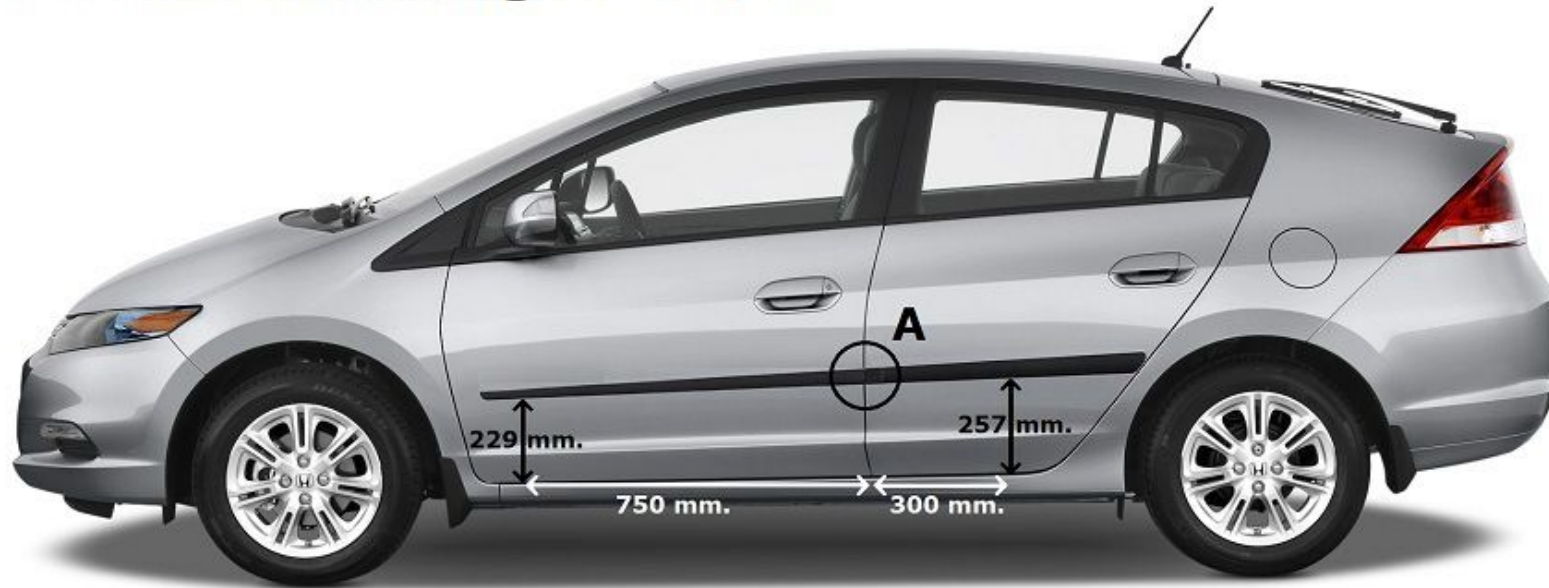

# Honda Insight 2009-14

## PU Side Mouldings F-16/20

ledere cm goed aandrukken !!  
Press very carefully every cm !!  
Sehr fest andrucken jeden cm !!