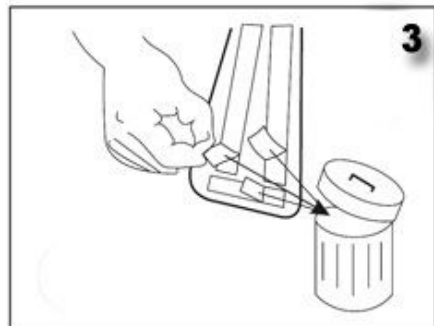

## PU Side Mouldings F-16/20

ledere cm goed aandrukken !!  
Press very carefully every cm !!  
Sehr fest andrucken jeden cm !!