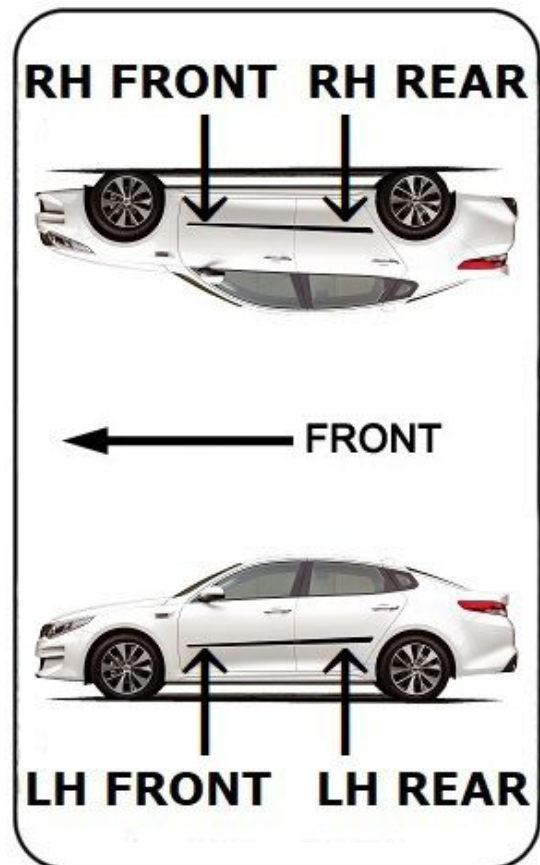

Kia Optima IV 2016→

PU Side Mouldings

F-16/20

ledere cm goed aandrukken !!
Press very carefully every cm !!
Sehr fest andrucken jeden cm !!