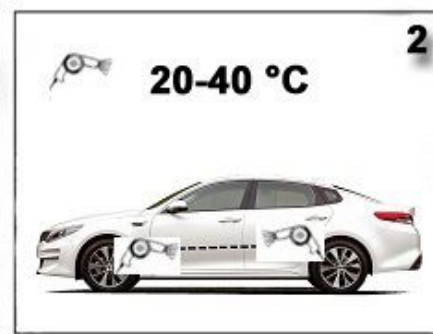

Kia Optima IV 2016→

PU Side Mouldings

F-16/20

ledere cm goed aandrukken !!
Press very carefully every cm !!
Sehr fest andrucken jeden cm !!