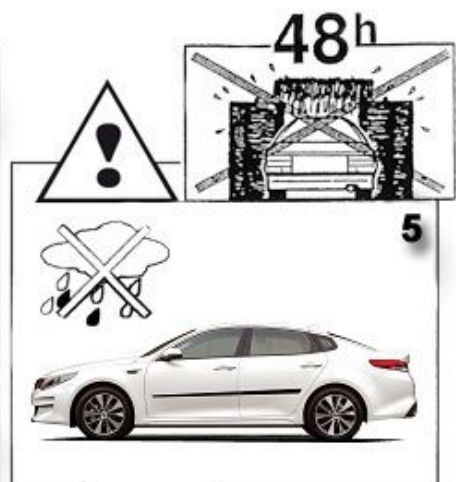

Kia Optima IV 2016→

PU Side Mouldings

F-16/20

ledere cm goed aandrukken !!
Press very carefully every cm !!
Sehr fest andrucken jeden cm !!