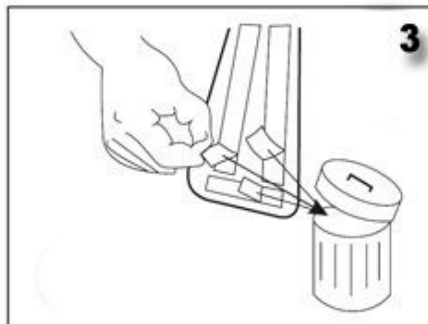

Kia Optima IV 2016→

PU Side Mouldings

F-16/20

ledere cm goed aandrukken !!
Press very carefully every cm !!
Sehr fest andrucken jeden cm !!