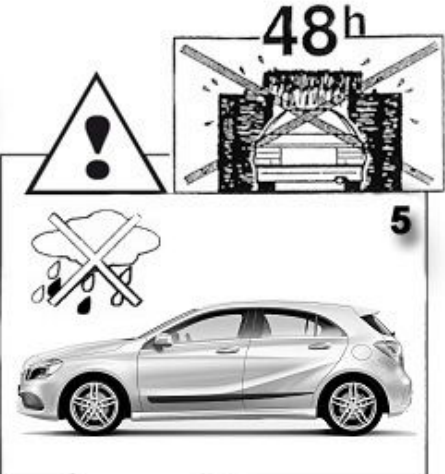

Mercedes Benz A-klasse 2013→

PU Side Mouldings

F-24

ledere cm goed aandrukken !!
Press very carefully every cm !!
Sehr fest andrücken jeden cm !!