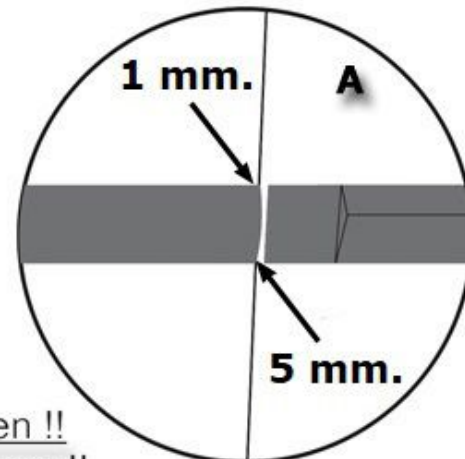

1

20-40 °C

2

48h

5

3

4

ledere cm goed aandrukken !!
Press very carefully every cm !!
Sehr fest andrücken jeden cm !!

1 mm.

A

5 mm.