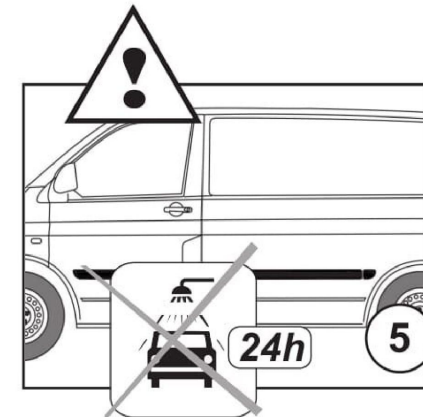

# Volkswagen T5 / T6

PU side mouldings

Right side

Left side

Iedere cm goed aandrukken !!  
Press very carefully every cm !!  
Sehr fest andrücken jeden cm !!