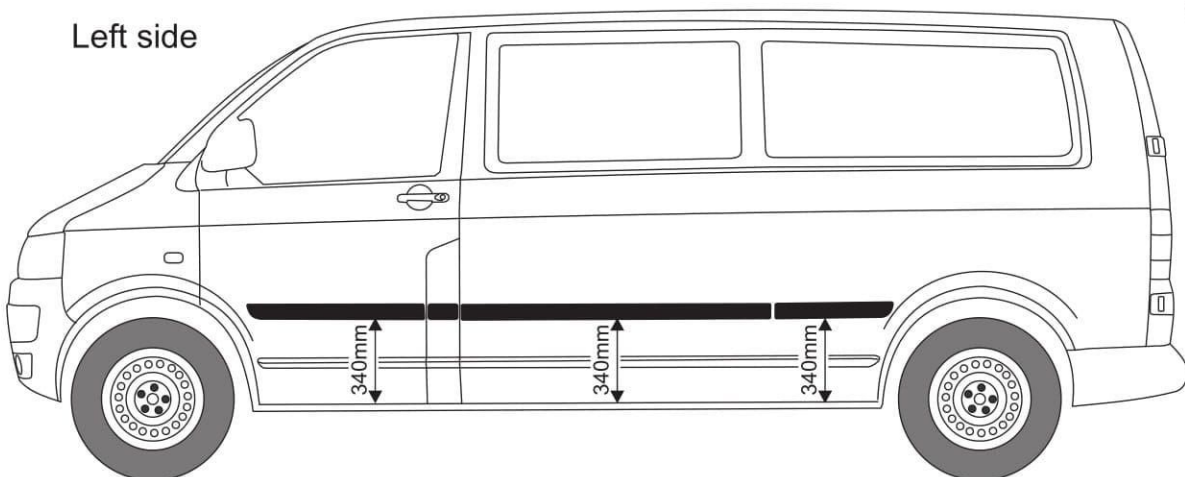

Volkswagen T6 (long)

PU side mouldings

F-38 AB LONG

Iedere cm goed aandrukken !!
Press very carefully every cm !!
Sehr fest andrucken jeden cm !!