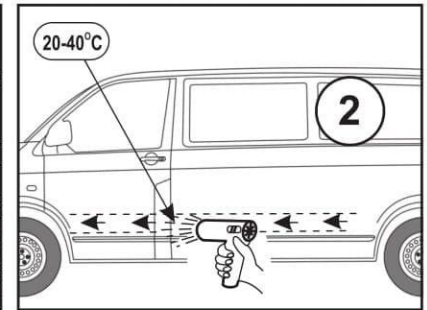

Volkswagen T6 (long)

PU side mouldings

F-38 AB LONG

Iedere cm goed aandrukken !!
Press very carefully every cm !!
Sehr fest andrucken jeden cm !!