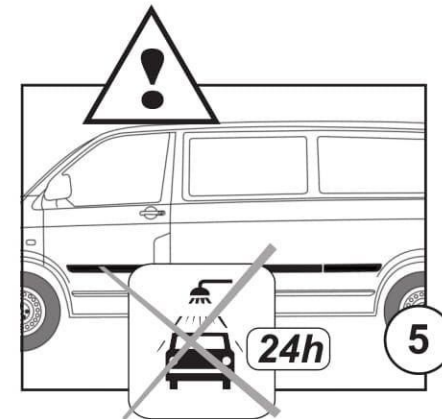

Volkswagen T6 (long)

PU side mouldings

F-38 AB LONG

Iedere cm goed aandrukken !!
Press very carefully every cm !!
Sehr fest andrucken jeden cm !!