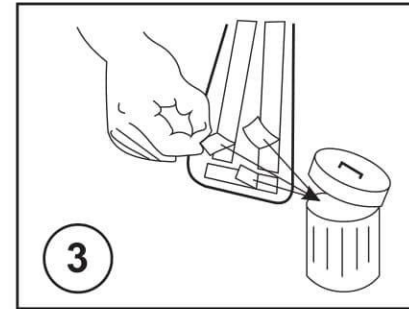

Volkswagen T6 (long)

PU side mouldings

F-38 AB LONG

Iedere cm goed aandrukken !!
Press very carefully every cm !!
Sehr fest andrucken jeden cm !!