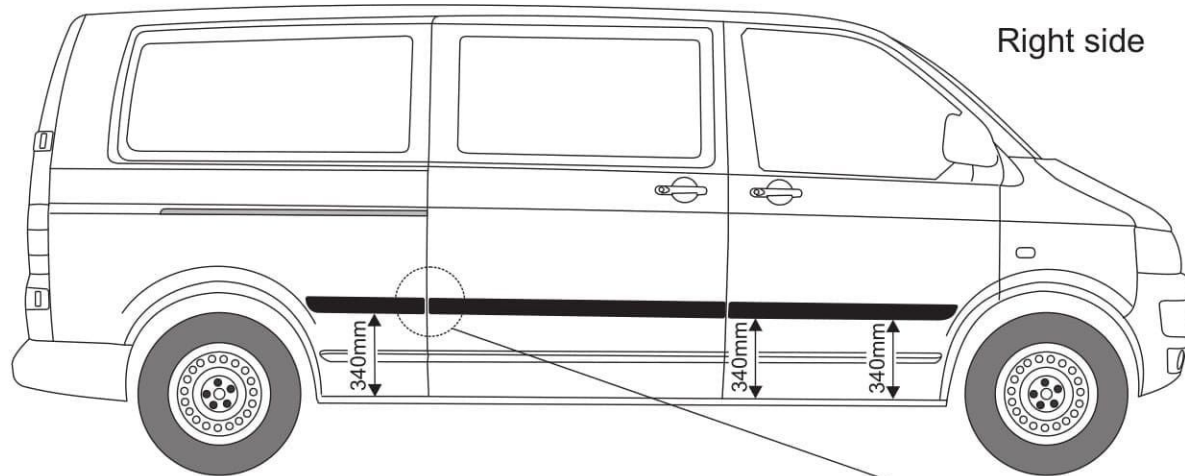

Volkswagen T6 (long)

PU side mouldings

F-38 AB LONG

Iedere cm goed aandrukken !!
Press very carefully every cm !!
Sehr fest andrucken jeden cm !!