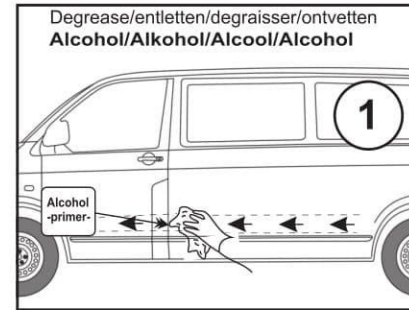

Volkswagen T6 (long)

PU side mouldings

F-38 AB LONG

Iedere cm goed aandrukken !!
Press very carefully every cm !!
Sehr fest andrucken jeden cm !!