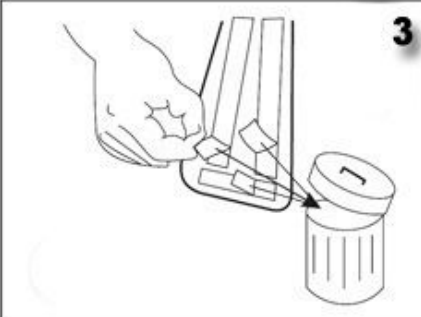

Alfa Romeo Mito 2008-19

PU Side Mouldings

F-44

ledere cm goed aandrukken !!
Press very carefully every cm !!
Sehr fest andrücken jeden cm !!