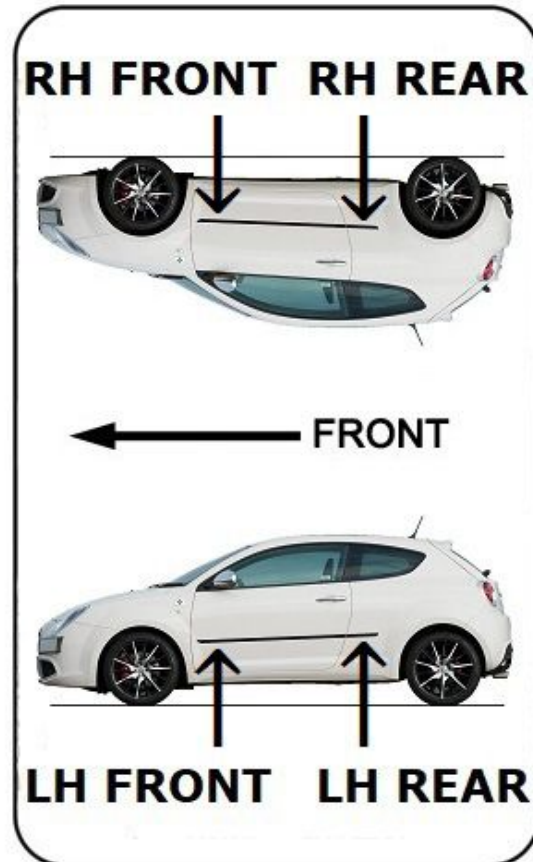

Alfa Romeo Mito 2008-19

PU Side Mouldings

F-44

ledere cm goed aandrukken !!
Press very carefully every cm !!
Sehr fest andrücken jeden cm !!