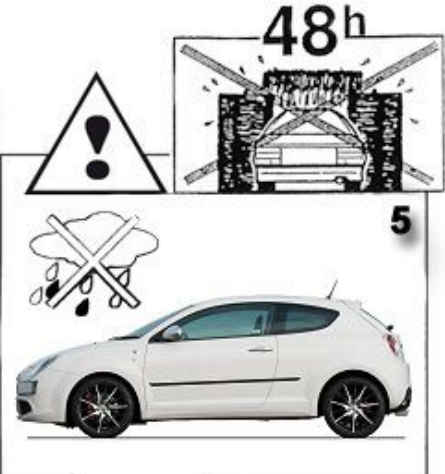

Alfa Romeo Mito 2008-19

PU Side Mouldings

F-44

ledere cm goed aandrukken !!
Press very carefully every cm !!
Sehr fest andrücken jeden cm !!