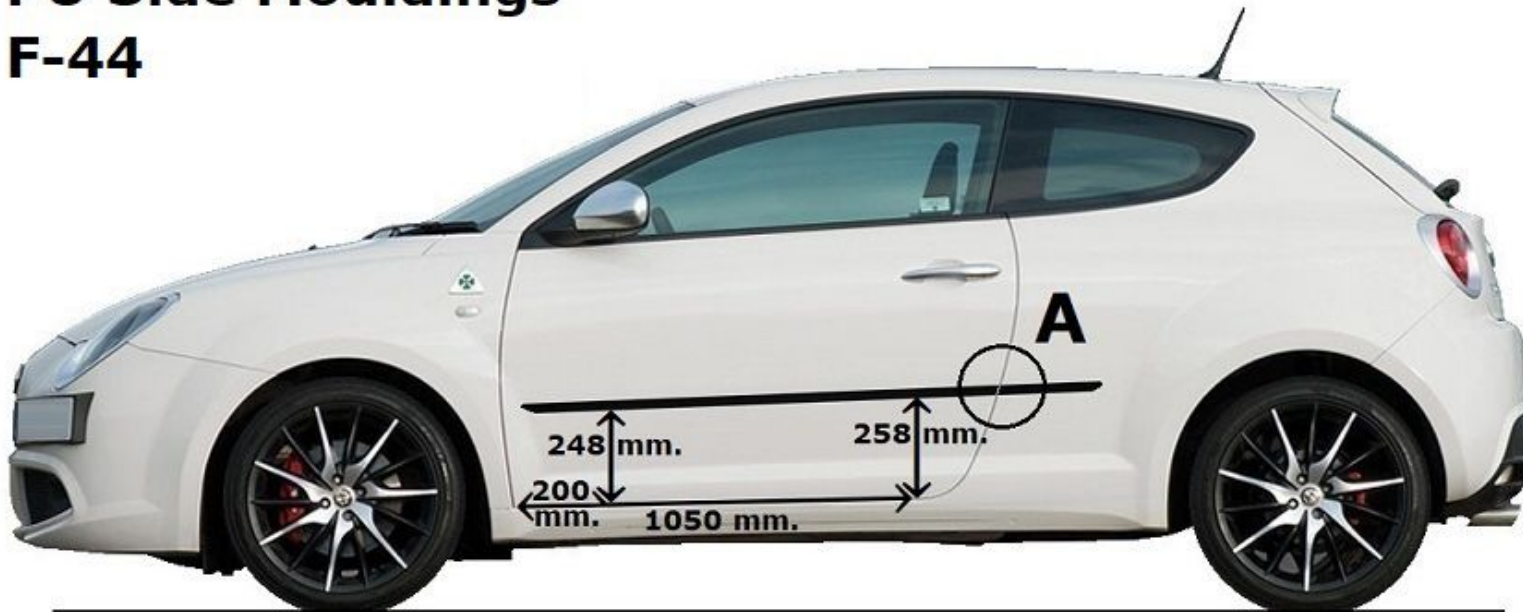

Alfa Romeo Mito 2008-19

PU Side Mouldings

F-44

ledere cm goed aandrukken !!
Press very carefully every cm !!
Sehr fest andrücken jeden cm !!