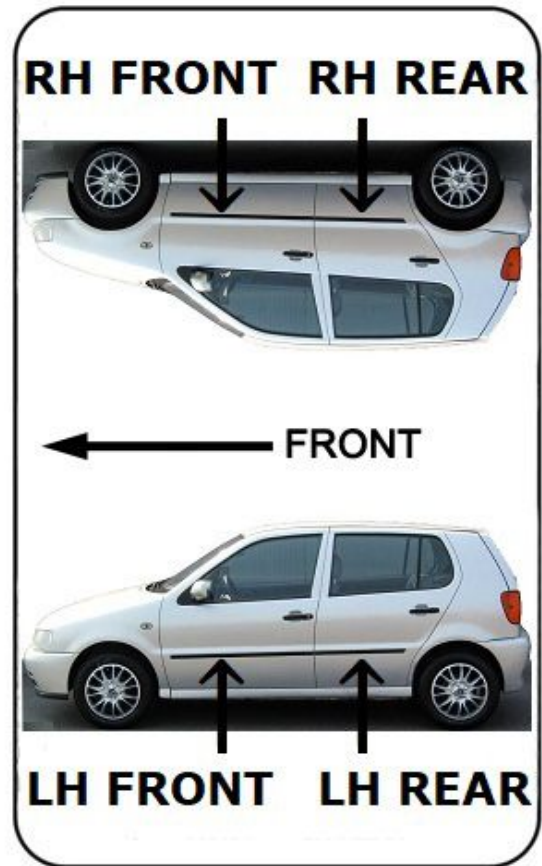

Volkswagen Polo 5D 1994-2001

PU Side Mouldings F-11

ledere cm goed aandrukken !!
Press very carefully every cm !!
Sehr fest andrücken jeden cm !!