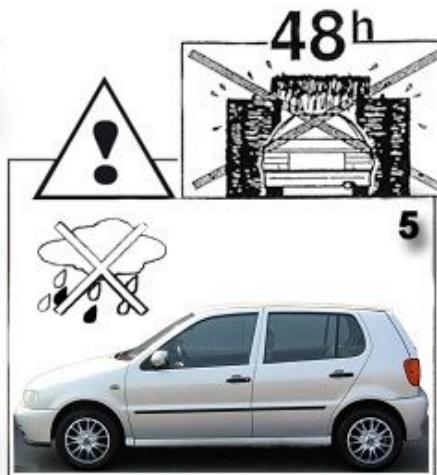

Volkswagen Polo 5D 1994-2001

PU Side Mouldings F-11

ledere cm goed aandrukken !!
Press very carefully every cm !!
Sehr fest andrücken jeden cm !!