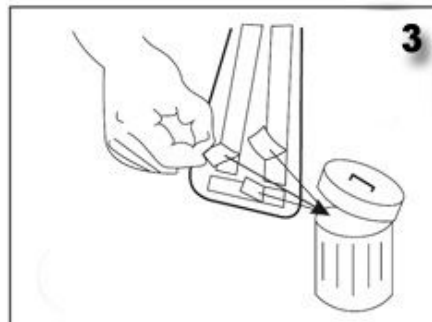

Volkswagen Polo 5D 1994-2001

PU Side Mouldings F-11

ledere cm goed aandrukken !!
Press very carefully every cm !!
Sehr fest andrücken jeden cm !!