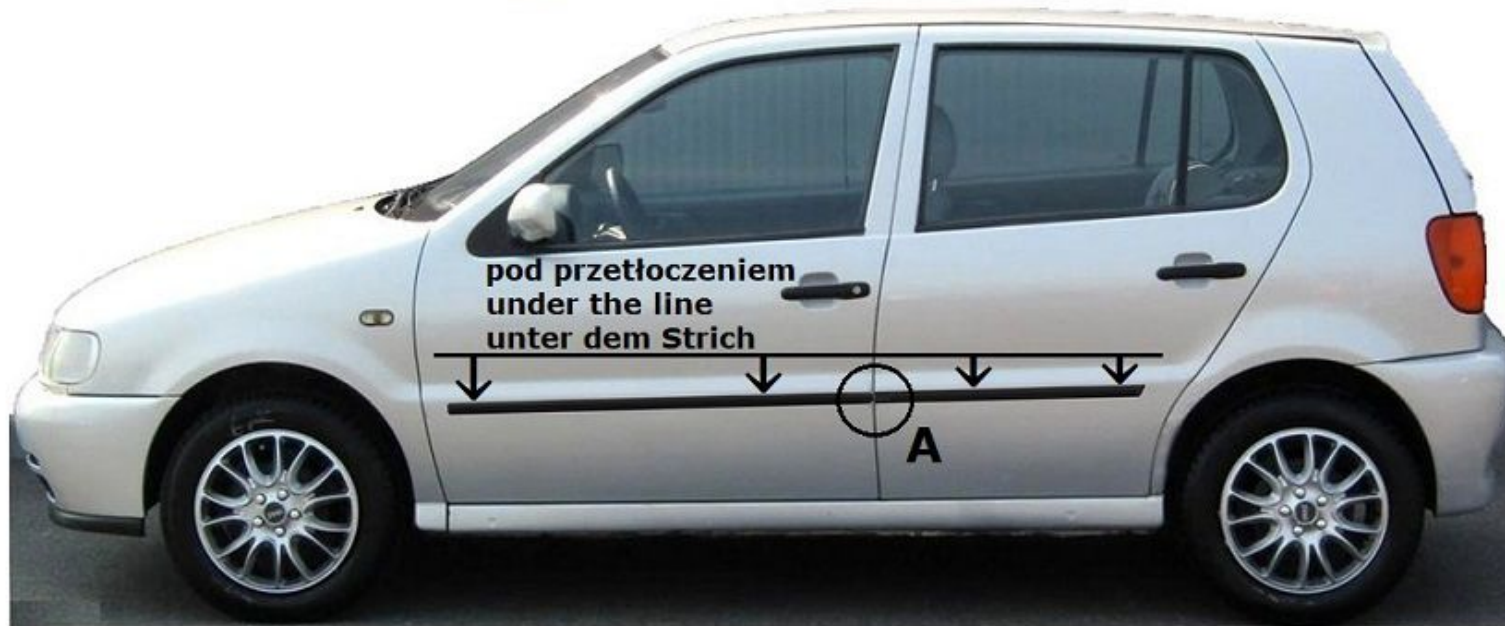

Volkswagen Polo 5D 1994-2001

PU Side Mouldings F-11

ledere cm goed aandrukken !!
Press very carefully every cm !!
Sehr fest andrücken jeden cm !!