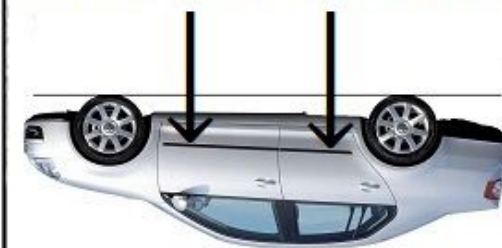

Volkswagen Jetta 2005-11

PU Side Mouldings

F-11

nad przetłoczeniem
over the line
über dem Strich

RH FRONT RH REAR

← FRONT

LH FRONT LH REAR

Degrease/entletten/degraisser/ontvetten
Alcohol/Alkohol/Alcool/Alcohol