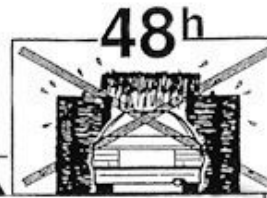

Hyundai Santa Fe II 2006-12

PU Side Mouldings

F-11

RH FRONT RH REAR

← FRONT

LH FRONT LH REAR

Degrease/entletten/degraisser/ontvetten
Alcohol/Alkohol/Alcool/Alcohol

1

20-40 °C

2

5

4

ledere cm goed aandrukken !!
Press very carefully every cm !!
Sehr fest andrücken jeden cm !!

2 mm.

A

4-5 mm.