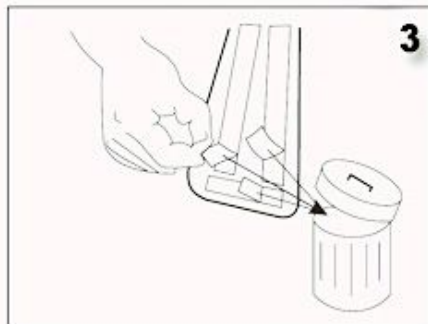

Skoda Fabia I 1999-2007

PU Side Mouldings F-11

48h

5

ledere cm goed aandrukken !!
Press very carefully every cm !!
Sehr fest andrücken jeden cm !!