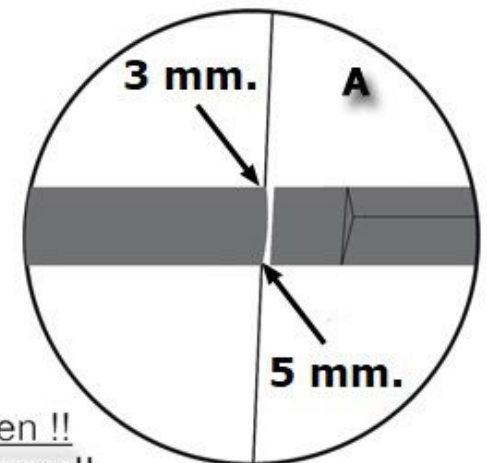

Subaru Legacy V 2009 → PU Side Mouldings F-11

ledere cm goed aandrukken !!
Press very carefully every cm !!
Sehr fest andrucken jeden cm !!