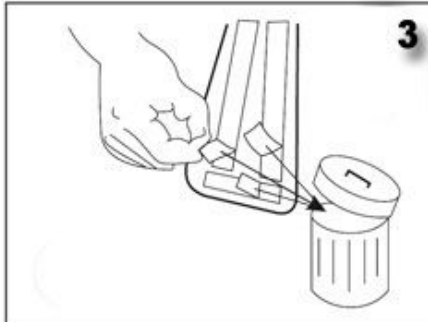

Subaru Legacy V 2009 → PU Side Mouldings F-11

ledere cm goed aandrukken !!
Press very carefully every cm !!
Sehr fest andrucken jeden cm !!