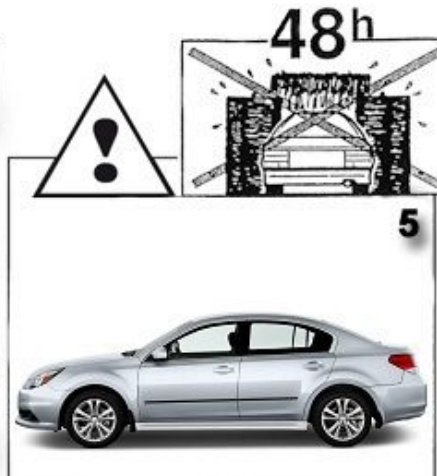

Subaru Legacy V 2009 → PU Side Mouldings F-11

ledere cm goed aandrukken !!
Press very carefully every cm !!
Sehr fest andrucken jeden cm !!