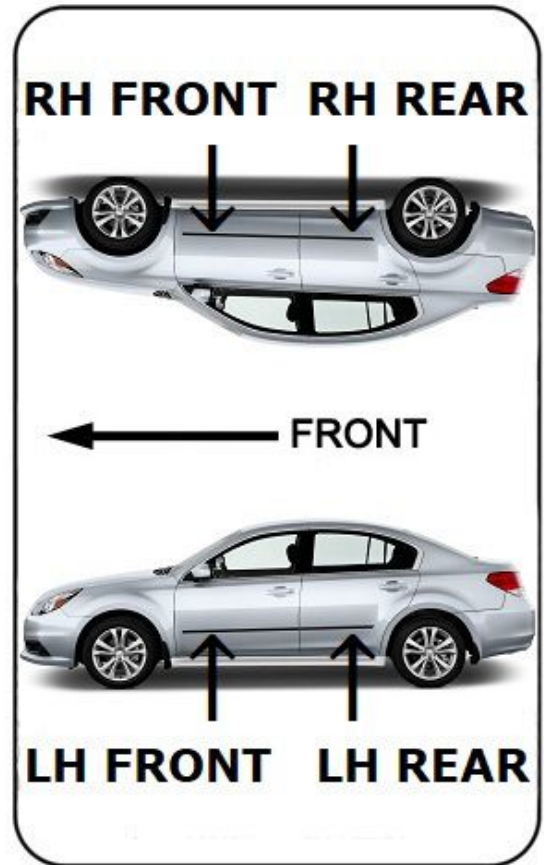

Subaru Legacy V 2009 → PU Side Mouldings F-11

ledere cm goed aandrukken !!
Press very carefully every cm !!
Sehr fest andrucken jeden cm !!