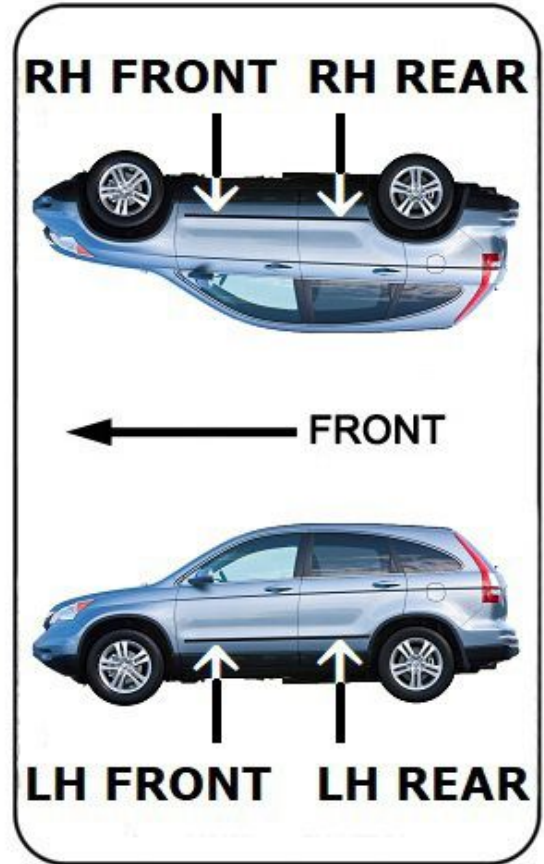

Honda CRV FL 2009-11

PU Side Mouldings

F-11

ledere cm goed aandrukken !!
Press very carefully every cm !!
Sehr fest andrücken jeden cm !!