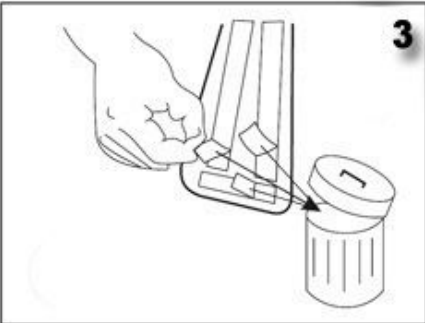

Honda CRV FL 2009-11

PU Side Mouldings

F-11

ledere cm goed aandrukken !!
Press very carefully every cm !!
Sehr fest andrücken jeden cm !!