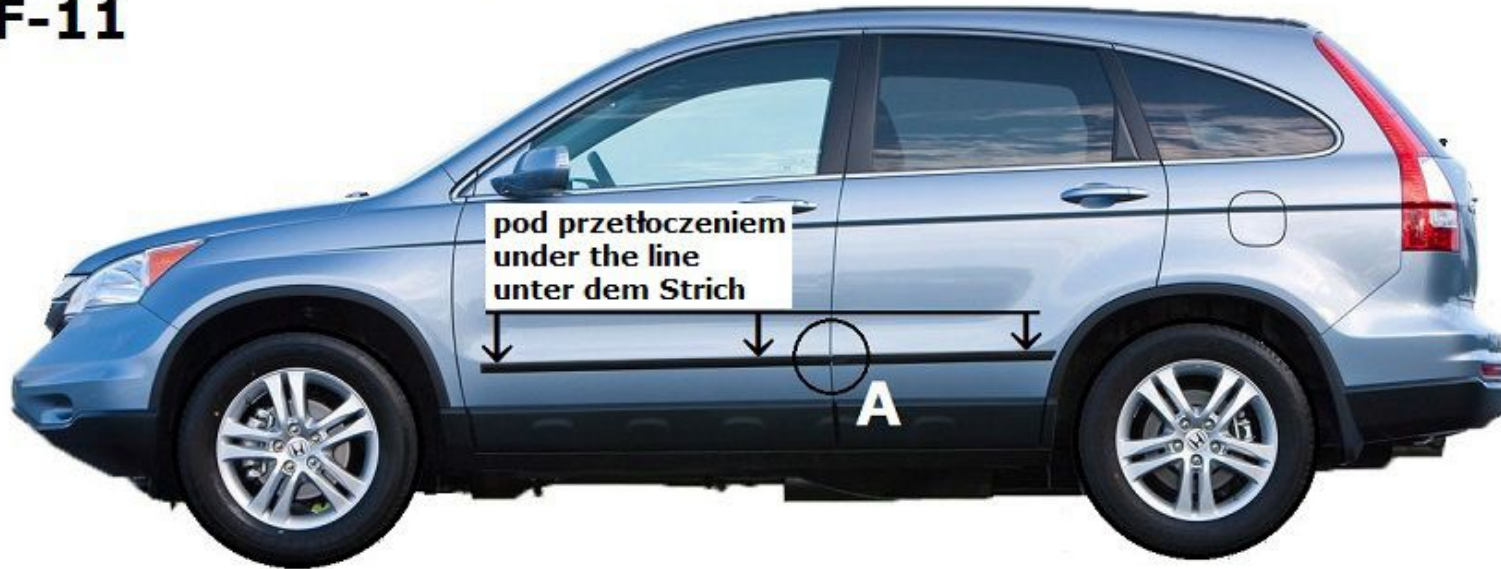

Honda CRV FL 2009-11

PU Side Mouldings

F-11

ledere cm goed aandrukken !!
Press very carefully every cm !!
Sehr fest andrücken jeden cm !!