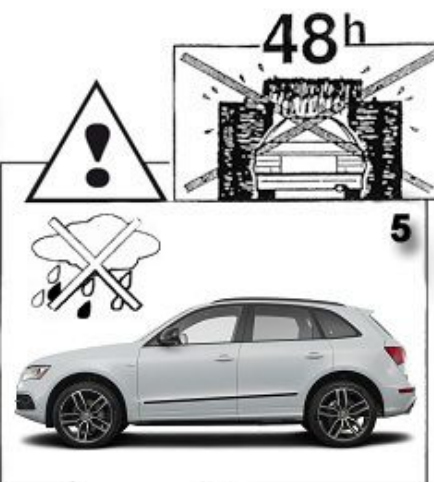

Audi Q5 2008-2017

PU Side Mouldings

F-11

ledere cm goed aandrukken !!
Press very carefully every cm !!
Sehr fest andrücken jeden cm !!