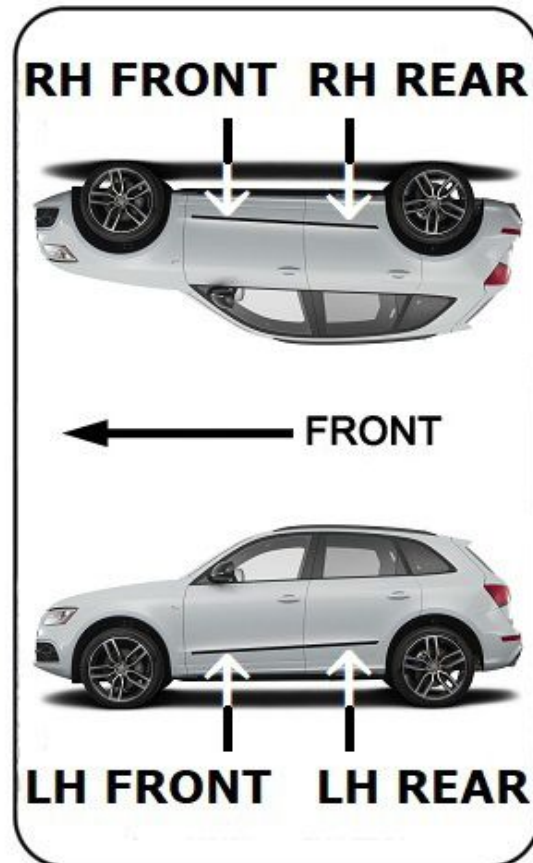

Audi Q5 2008-2017

PU Side Mouldings

F-11

ledere cm goed aandrukken !!
Press very carefully every cm !!
Sehr fest andrücken jeden cm !!