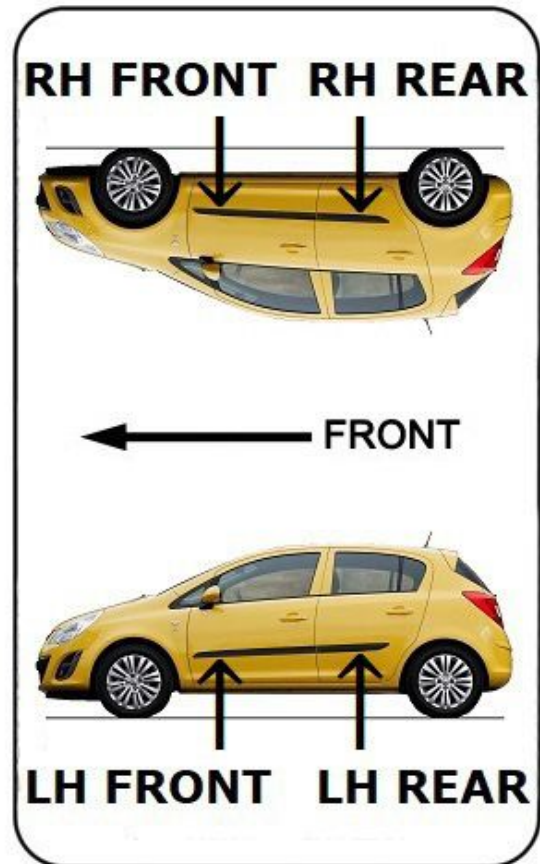

Opel Corsa D 5D 2006-13

PU Side Mouldings

F-12

ledere cm goed aandrukken !!
Press very carefully every cm !!
Sehr fest andrücken jeden cm !!