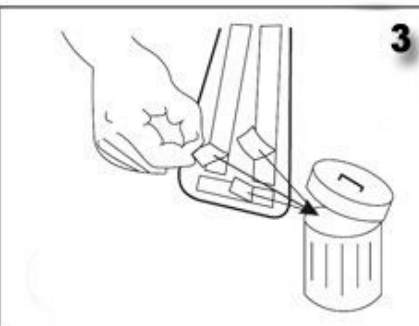

Opel Corsa D 5D 2006-13

PU Side Mouldings

F-12

ledere cm goed aandrukken !!
Press very carefully every cm !!
Sehr fest andrücken jeden cm !!