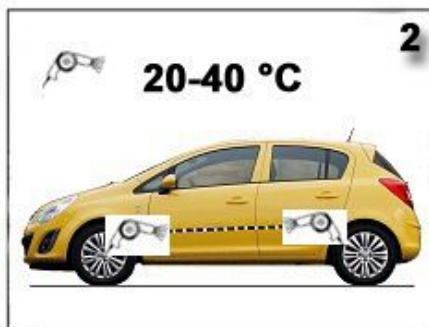

Opel Corsa D 5D 2006-13

PU Side Mouldings

F-12

ledere cm goed aandrukken !!
Press very carefully every cm !!
Sehr fest andrücken jeden cm !!