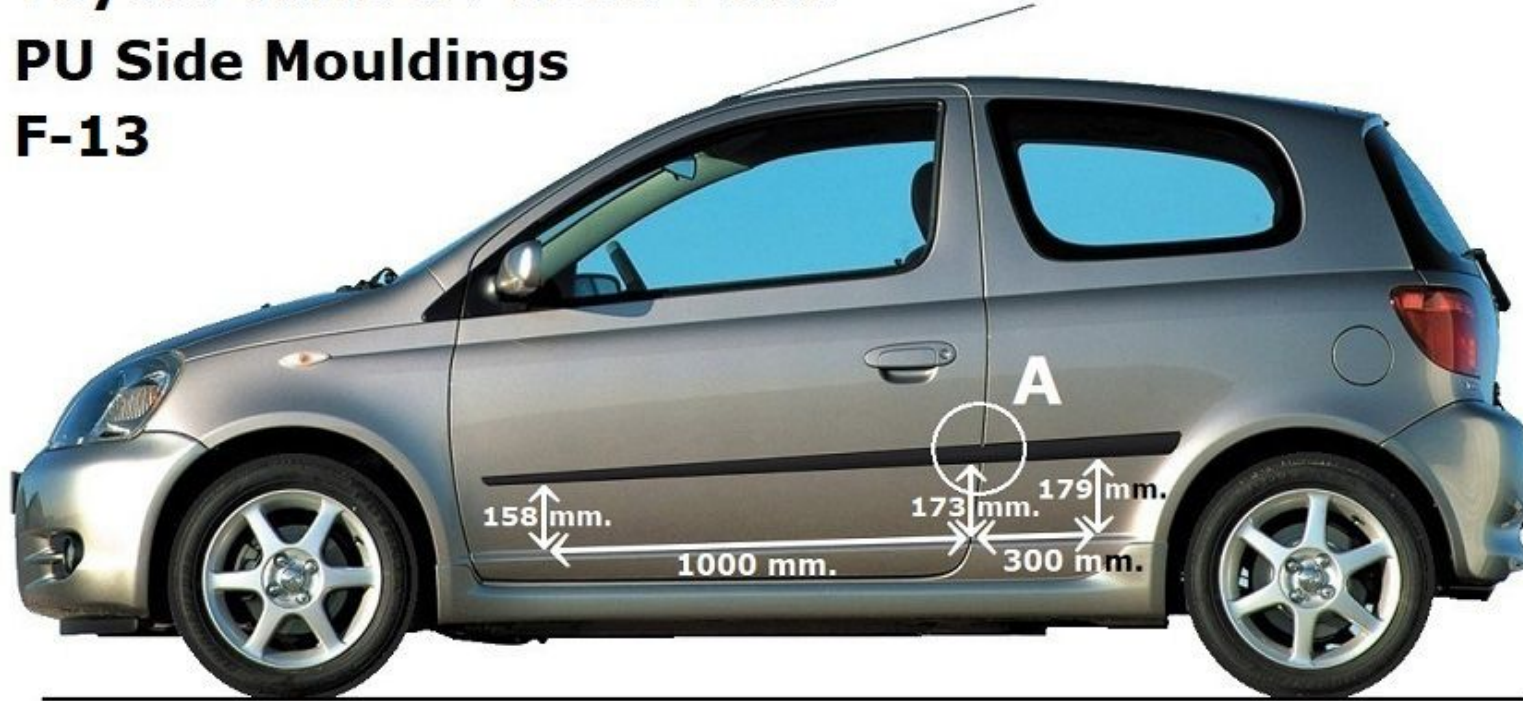

Toyota Yaris 3D 1998-2005

PU Side Mouldings

F-13