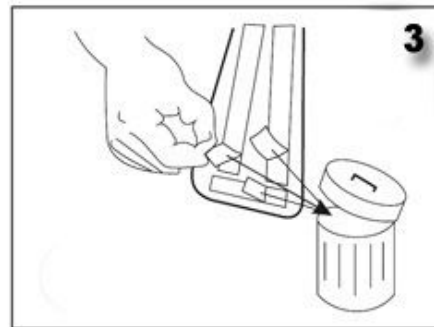

Suzuki Swift 3d 2005-10

PU Side Mouldings

F-13

ledere cm goed aandrukken !!
Press very carefully every cm !!
Sehr fest andrücken jeden cm !!