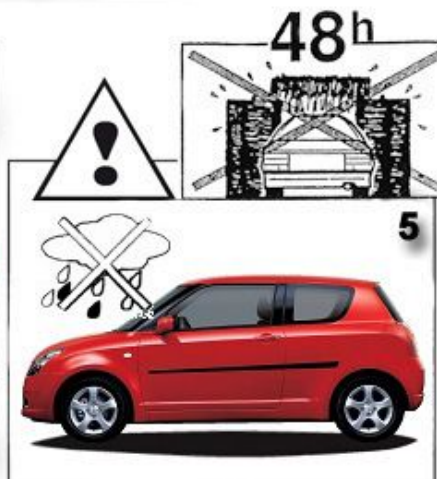

Suzuki Swift 3d 2005-10

PU Side Mouldings

F-13

ledere cm goed aandrukken !!
Press very carefully every cm !!
Sehr fest andrücken jeden cm !!