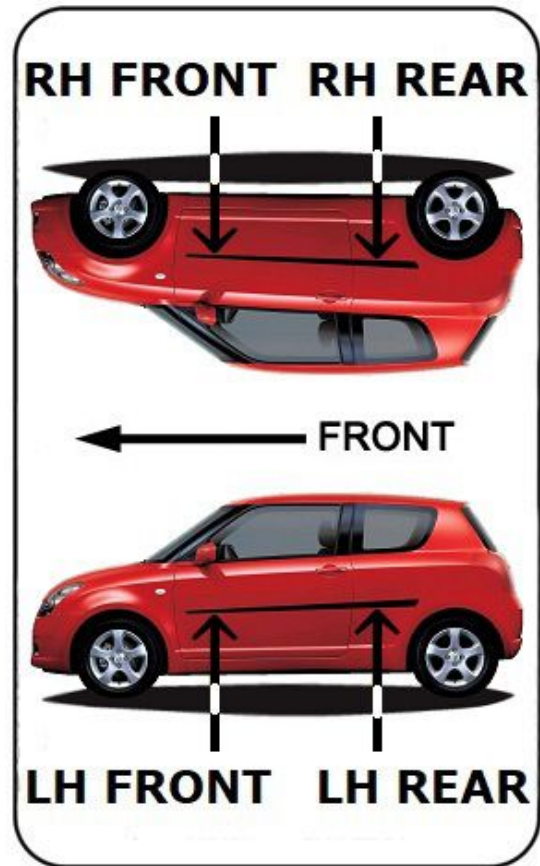

Suzuki Swift 3d 2005-10

PU Side Mouldings

F-13

ledere cm goed aandrukken !!
Press very carefully every cm !!
Sehr fest andrücken jeden cm !!