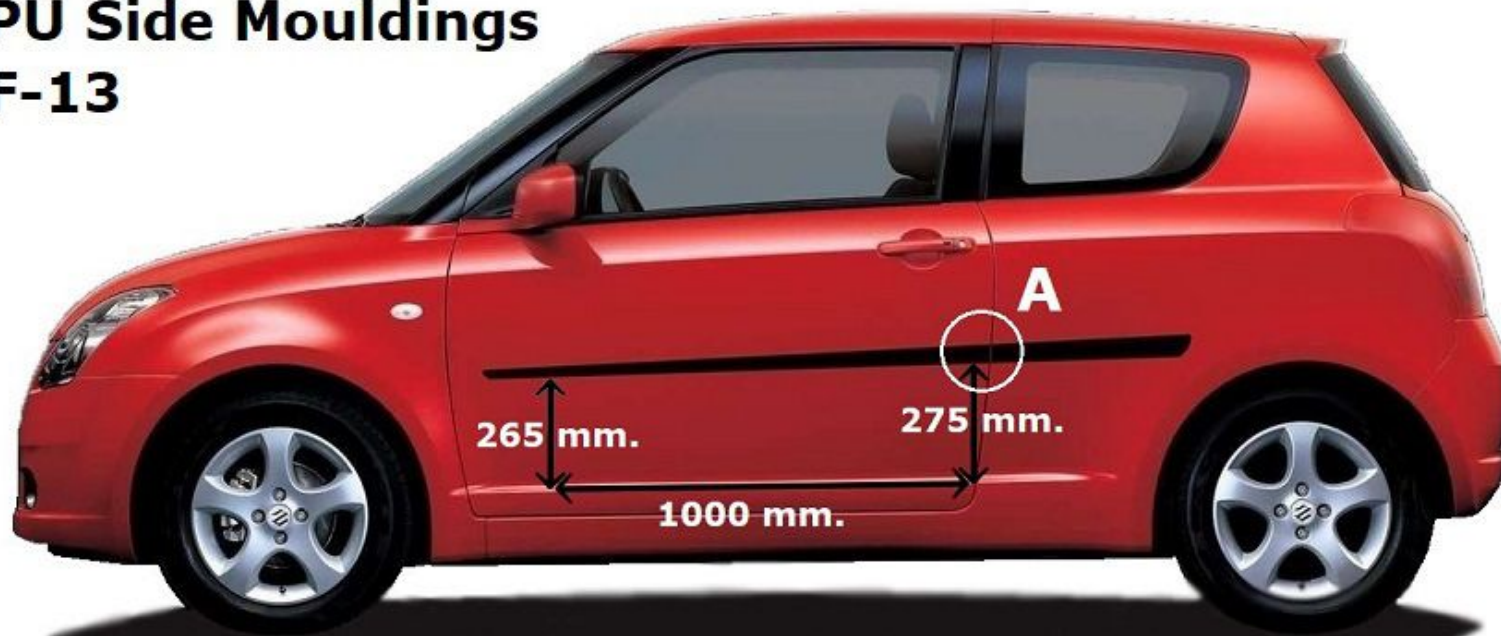

Suzuki Swift 3d 2005-10

PU Side Mouldings

F-13

ledere cm goed aandrukken !!
Press very carefully every cm !!
Sehr fest andrücken jeden cm !!