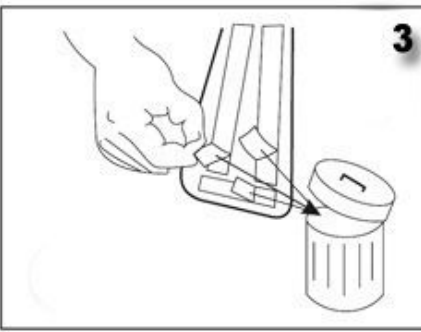

Toyota Yaris 3D 2005-10

PU Side Mouldings

F-13

ledere cm goed aandrukken !!
Press very carefully every cm !!
Sehr fest andrücken jeden cm !!