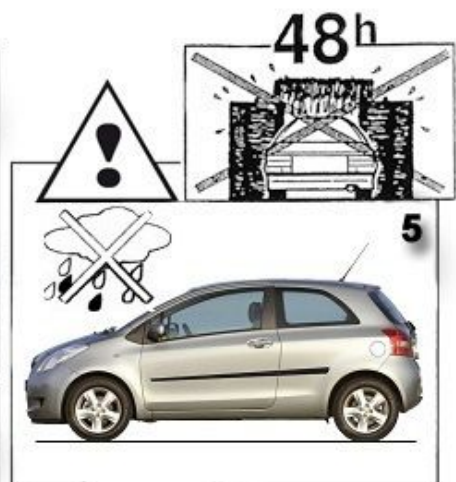

Toyota Yaris 3D 2005-10

PU Side Mouldings

F-13

ledere cm goed aandrukken !!
Press very carefully every cm !!
Sehr fest andrücken jeden cm !!