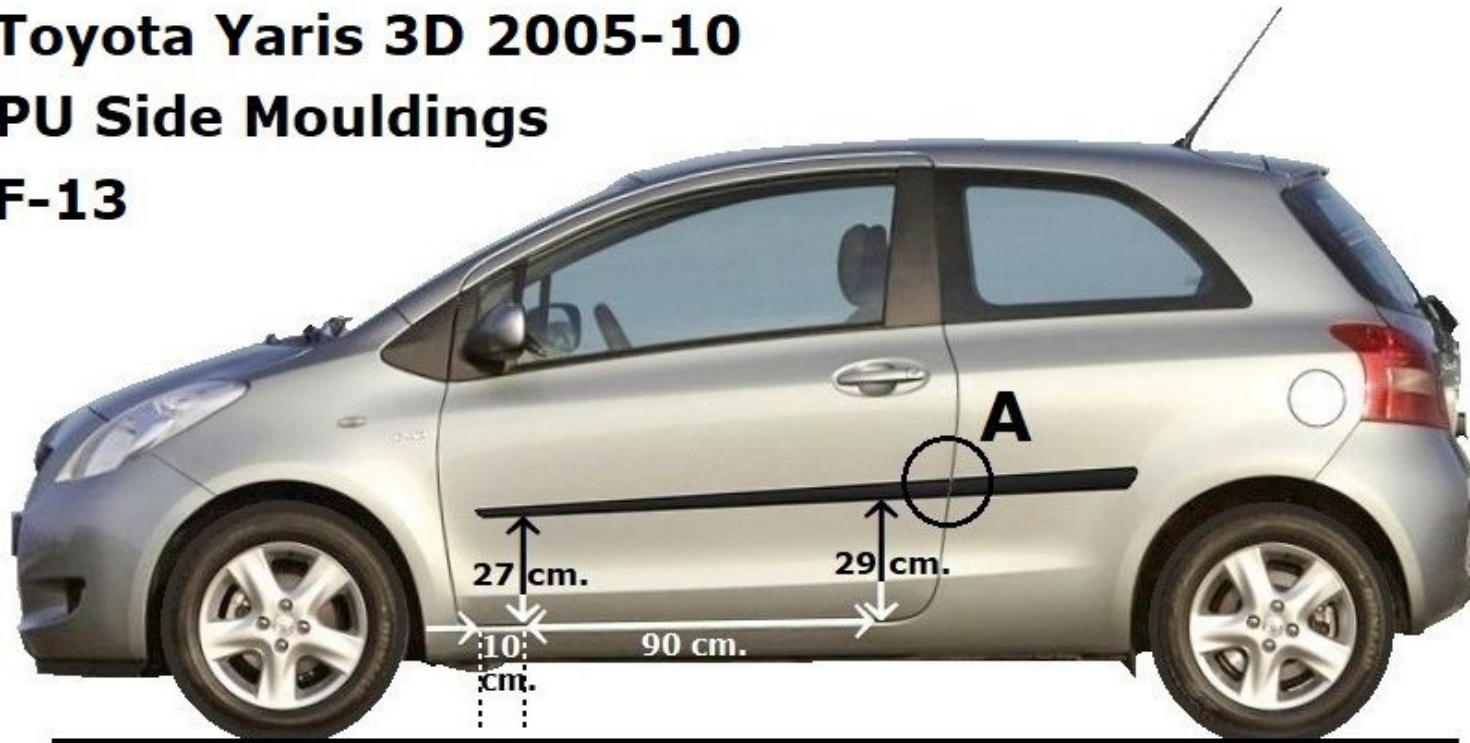

Toyota Yaris 3D 2005-10

PU Side Mouldings

F-13

ledere cm goed aandrukken !!
Press very carefully every cm !!
Sehr fest andrücken jeden cm !!