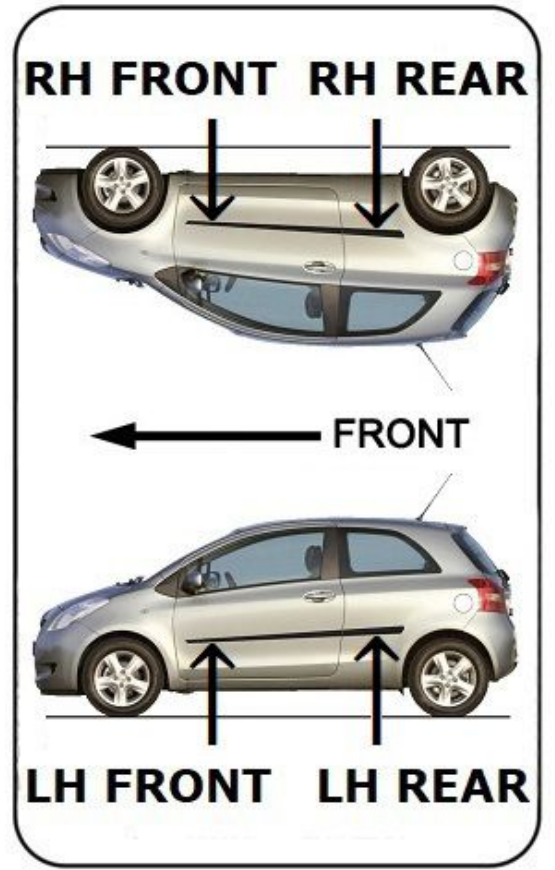

Toyota Yaris 3D 2005-10

PU Side Mouldings

F-13

ledere cm goed aandrukken !!
Press very carefully every cm !!
Sehr fest andrücken jeden cm !!