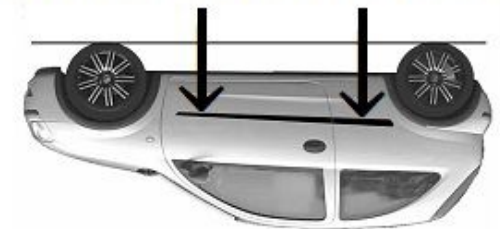

Opel Corsa C 3D 2000-06

PU Side Mouldings

F-13

RH FRONT RH REAR

← FRONT

LH FRONT LH REAR

ledere cm goed aandrukken !!
Press very carefully every cm !!
Sehr fest andrücken jeden cm !!