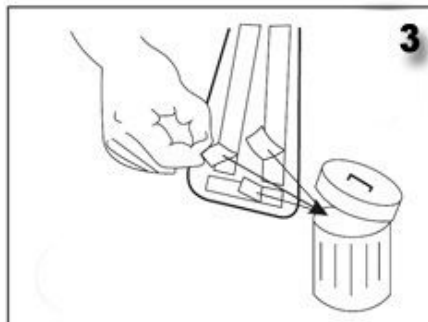

Opel Corsa C 3D 2000-06

PU Side Mouldings

F-13

RH FRONT RH REAR

← FRONT

LH FRONT LH REAR

ledere cm goed aandrukken !!
Press very carefully every cm !!
Sehr fest andrücken jeden cm !!