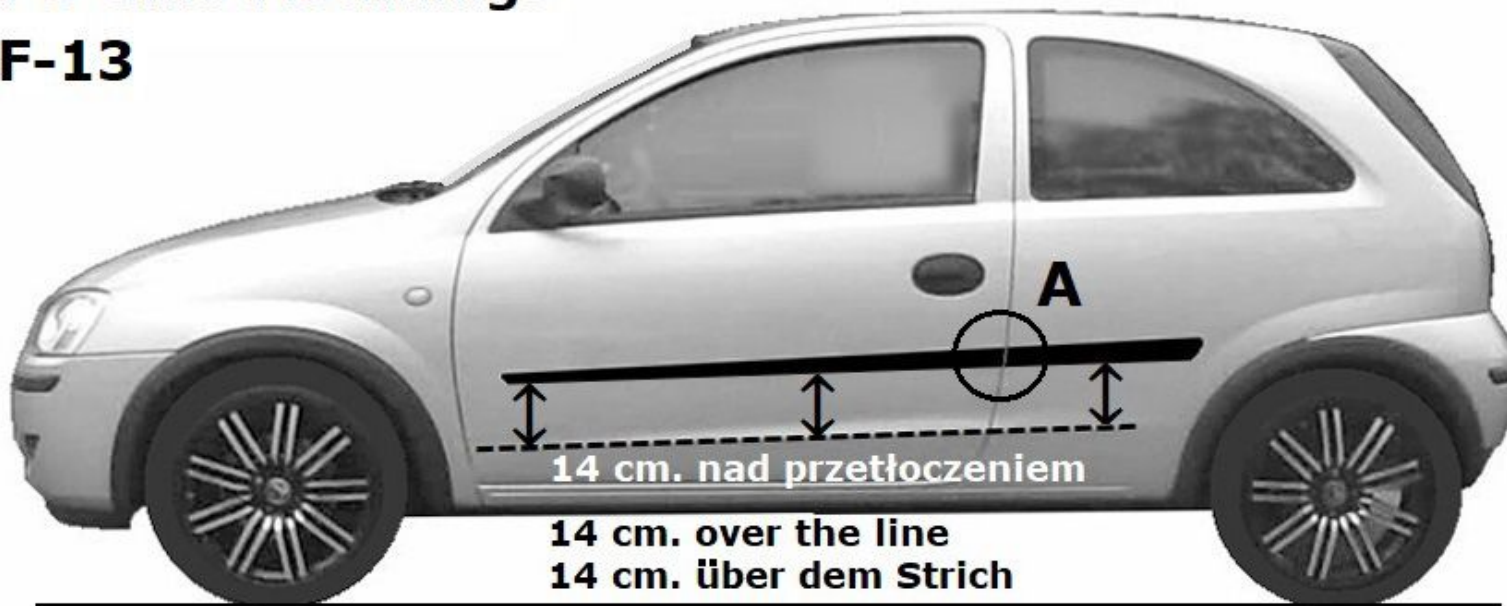

Opel Corsa C 3D 2000-06

PU Side Mouldings

F-13

RH FRONT RH REAR

← FRONT

LH FRONT LH REAR

ledere cm goed aandrukken !!
Press very carefully every cm !!
Sehr fest andrücken jeden cm !!