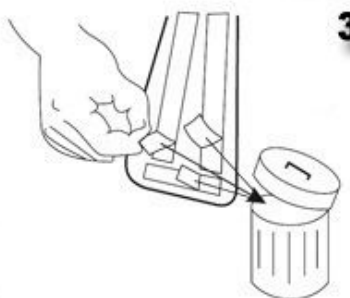

### F-14

RH FRONT RH REAR

← FRONT

LH FRONT LH REAR

Degrease/entletten/degraisser/ontvetten  
Alcohol/Alkohol/Alcool/Alcohol

1

20-40 °C

2

3

4

48h

5

ledere cm goed aandrukken !!  
Press very carefully every cm !!  
Sehr fest andrucken jeden cm !!