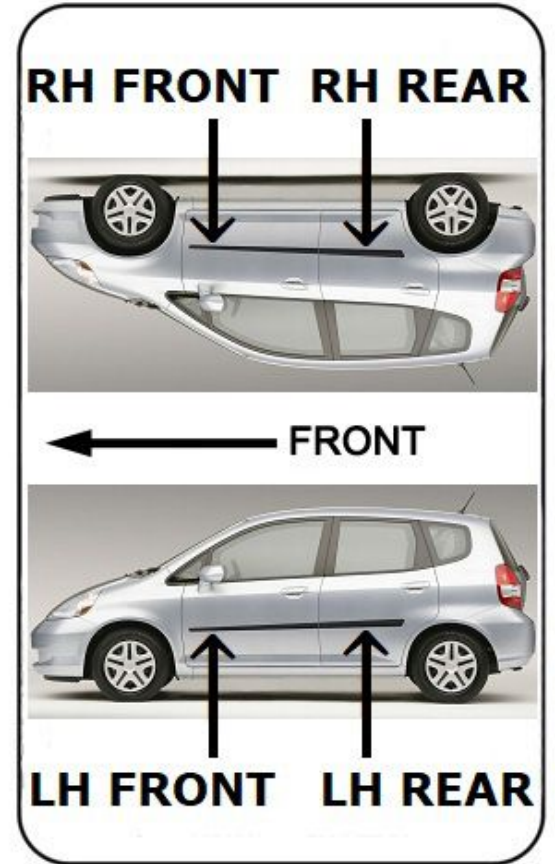

Honda Jazz 5D 2002-08

PU Side Mouldings

F-14

ledere cm goed aandrukken !!
Press very carefully every cm !!
Sehr fest andrücken jeden cm !!