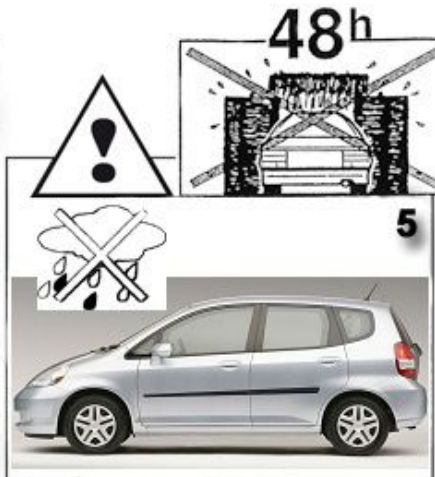

Honda Jazz 5D 2002-08

PU Side Mouldings

F-14

ledere cm goed aandrukken !!
Press very carefully every cm !!
Sehr fest andrücken jeden cm !!