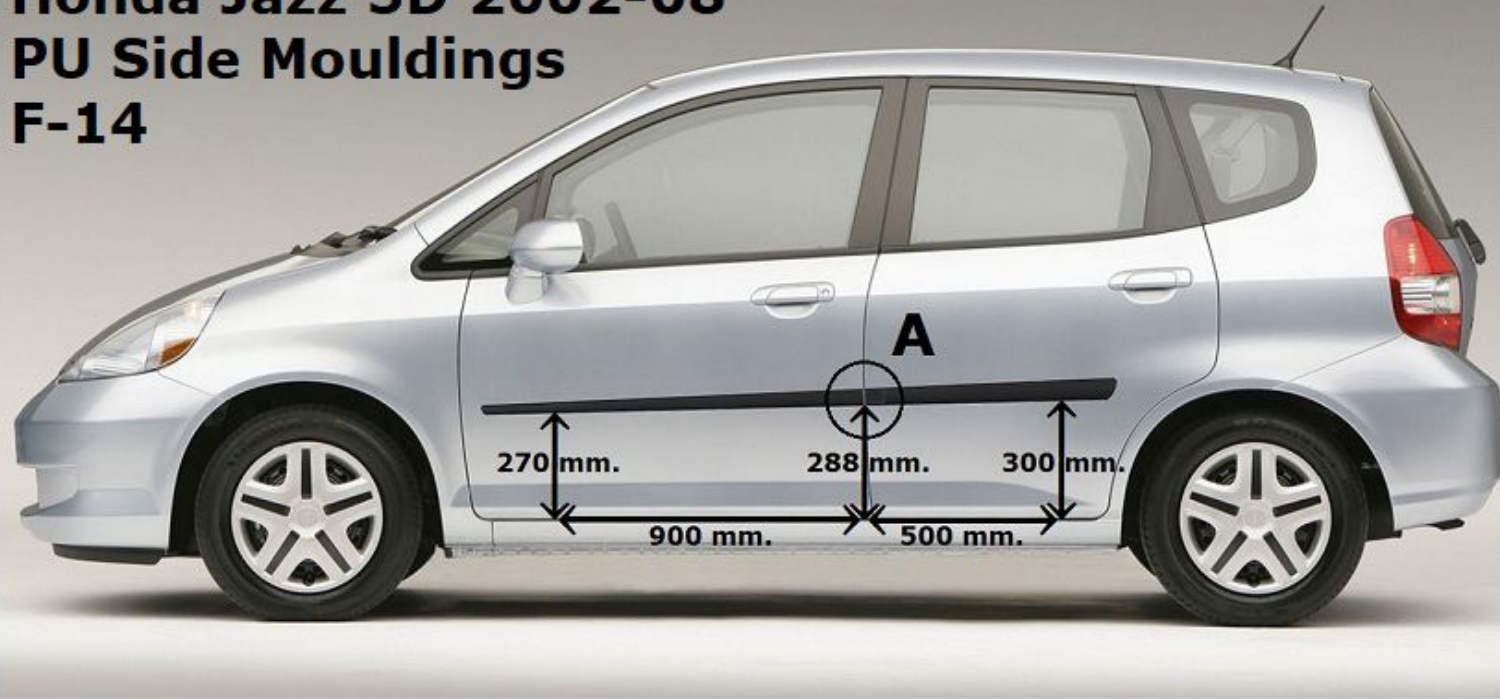

Honda Jazz 5D 2002-08

PU Side Mouldings

F-14

ledere cm goed aandrukken !!
Press very carefully every cm !!
Sehr fest andrücken jeden cm !!