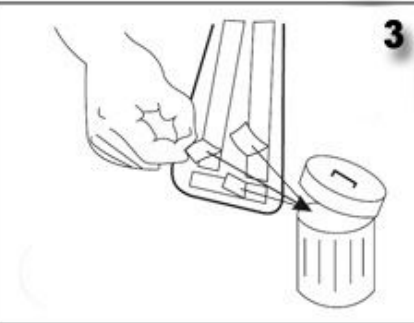

Honda Jazz 5D 2002-08

PU Side Mouldings

F-14

ledere cm goed aandrukken !!
Press very carefully every cm !!
Sehr fest andrücken jeden cm !!