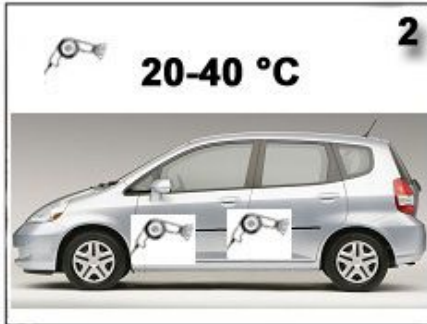

Honda Jazz 5D 2002-08

PU Side Mouldings

F-14

ledere cm goed aandrukken !!
Press very carefully every cm !!
Sehr fest andrücken jeden cm !!