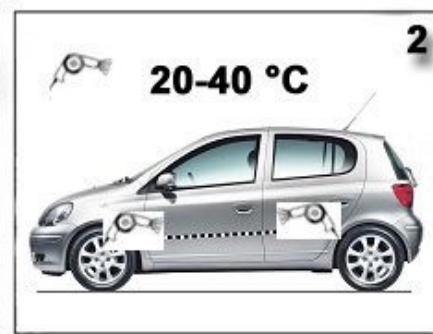

Toyota Yaris 5D 1998-2005

PU Side Mouldings

F-14

ledere cm goed aandrukken !!
Press very carefully every cm !!
Sehr fest andrücken jeden cm !!