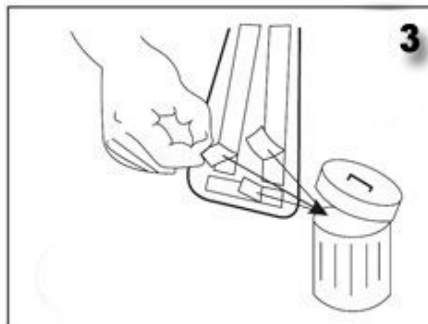

Toyota Yaris 5D 1998-2005

PU Side Mouldings

F-14

ledere cm goed aandrukken !!
Press very carefully every cm !!
Sehr fest andrücken jeden cm !!