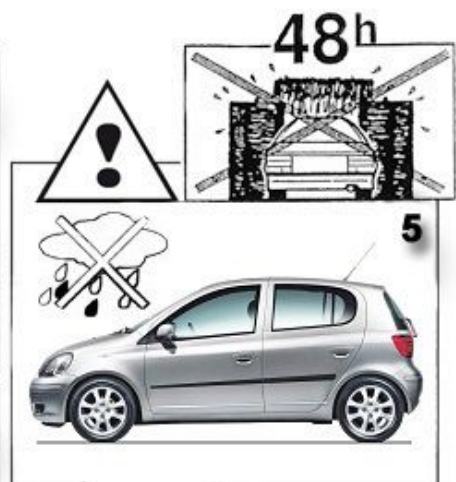

Toyota Yaris 5D 1998-2005

PU Side Mouldings

F-14

ledere cm goed aandrukken !!
Press very carefully every cm !!
Sehr fest andrücken jeden cm !!