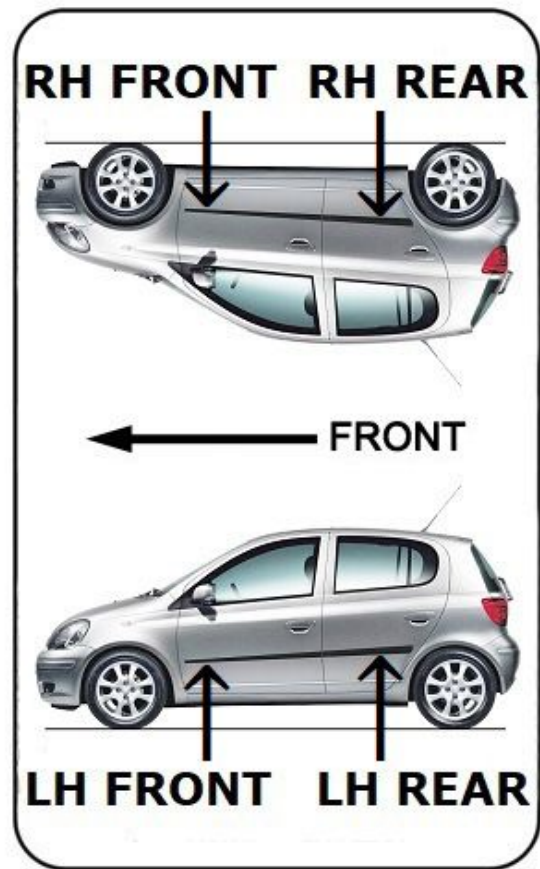

Toyota Yaris 5D 1998-2005

PU Side Mouldings

F-14

ledere cm goed aandrukken !!
Press very carefully every cm !!
Sehr fest andrücken jeden cm !!