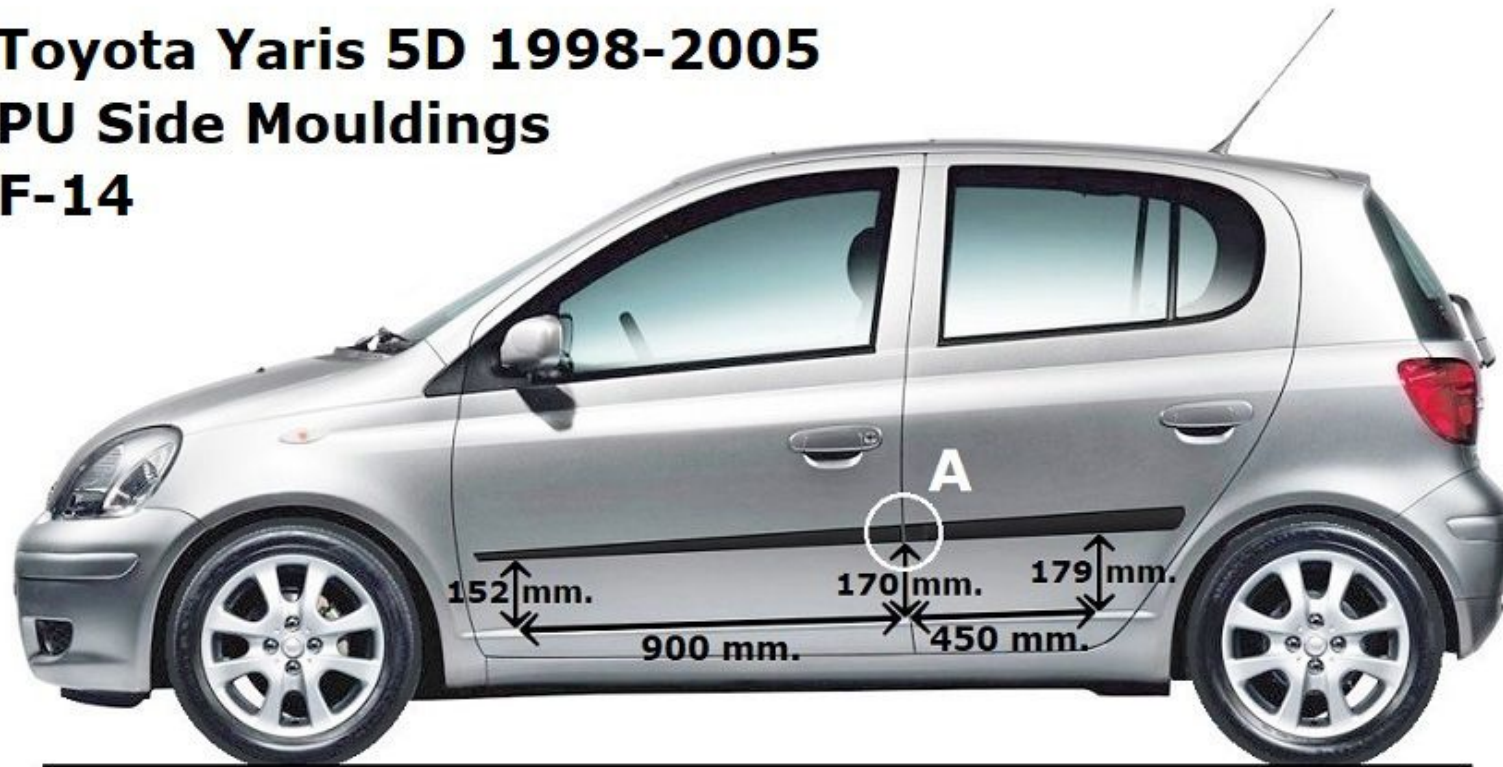

Toyota Yaris 5D 1998-2005

PU Side Mouldings

F-14

ledere cm goed aandrukken !!
Press very carefully every cm !!
Sehr fest andrücken jeden cm !!