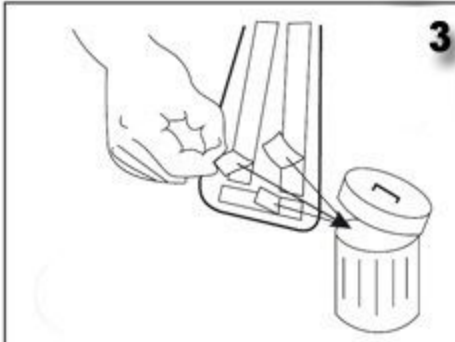

Alfa Romeo 147 5D 2000-10

PU Side Mouldings F-14

RH FRONT RH REAR

← FRONT

LH FRONT LH REAR

1
Degrease/entleiten/degraisser/ontvetten
Alcohol/Alkohol/Alcool/Alcohol

2
20-40 °C

Iedere cm goed aandrukken !!
Press very carefully every cm !!
Sehr fest andrücken jeden cm !!