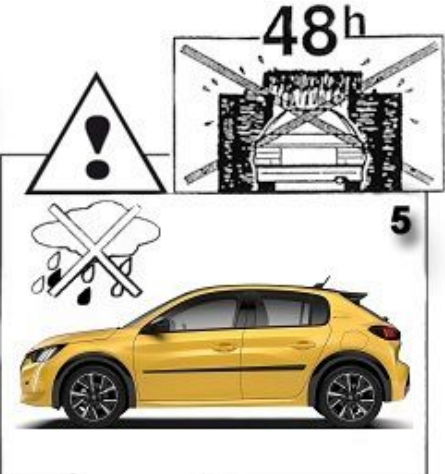

**Peugeot 208 5D 2019→**  
**PU Side Mouldings**  
**F-14**

ledere cm goed aandrukken !!  
Press very carefully every cm !!  
Sehr fest andrucken jeden cm !!