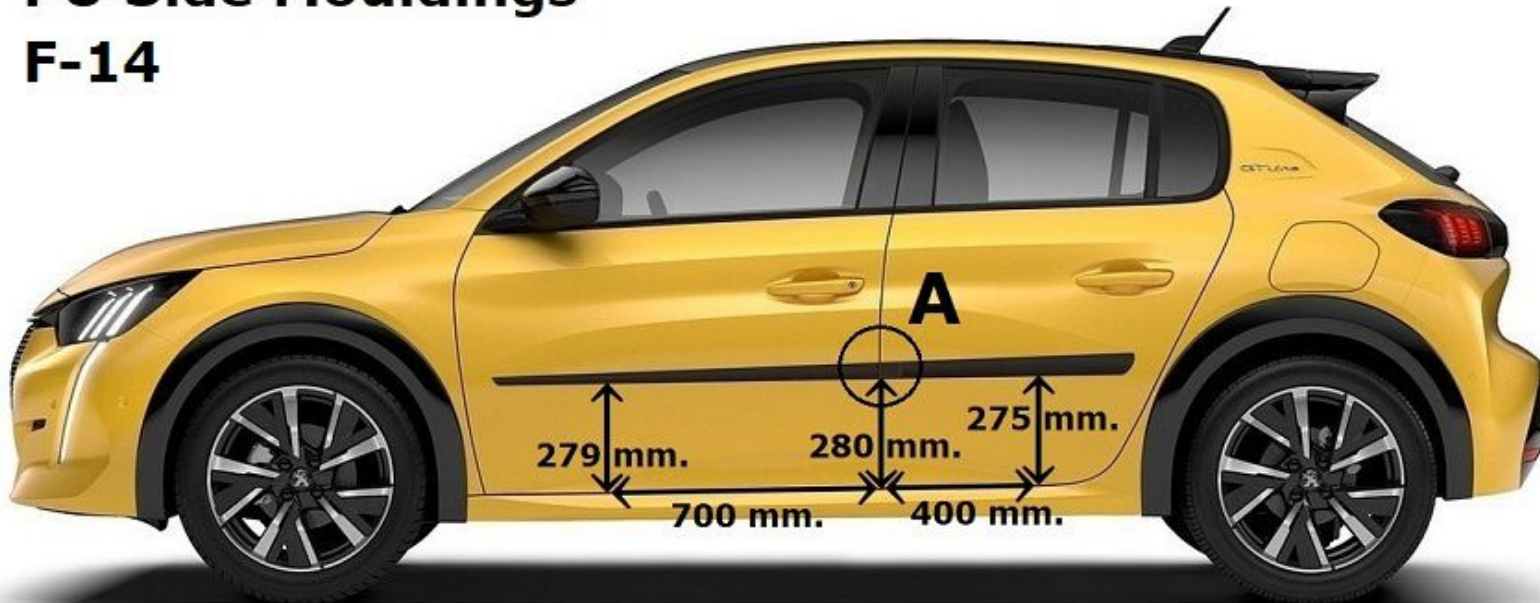

**Peugeot 208 5D 2019→**  
**PU Side Mouldings**  
**F-14**

ledere cm goed aandrukken !!  
Press very carefully every cm !!  
Sehr fest andrucken jeden cm !!