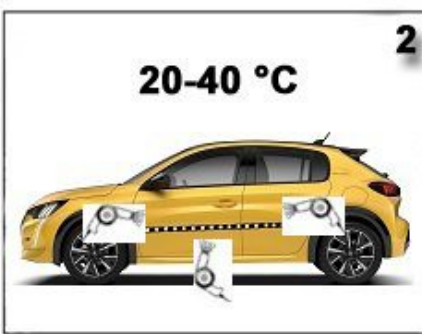

**Peugeot 208 5D 2019→**  
**PU Side Mouldings**  
**F-14**

ledere cm goed aandrukken !!  
Press very carefully every cm !!  
Sehr fest andrucken jeden cm !!