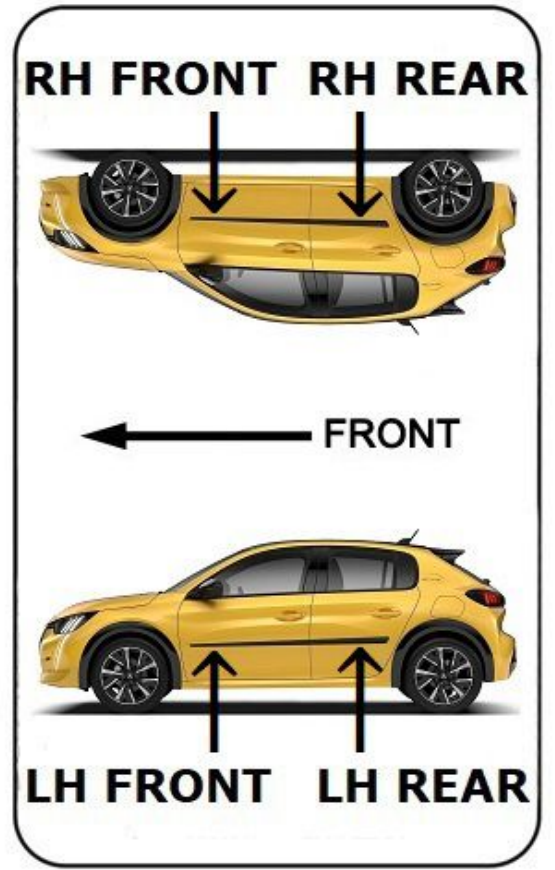

**Peugeot 208 5D 2019→**  
**PU Side Mouldings**  
**F-14**

ledere cm goed aandrukken !!  
Press very carefully every cm !!  
Sehr fest andrucken jeden cm !!