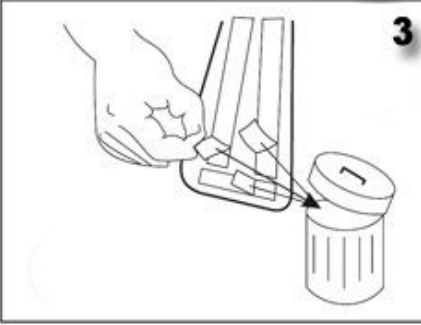

**Peugeot 208 5D 2019→**  
**PU Side Mouldings**  
**F-14**

ledere cm goed aandrukken !!  
Press very carefully every cm !!  
Sehr fest andrucken jeden cm !!