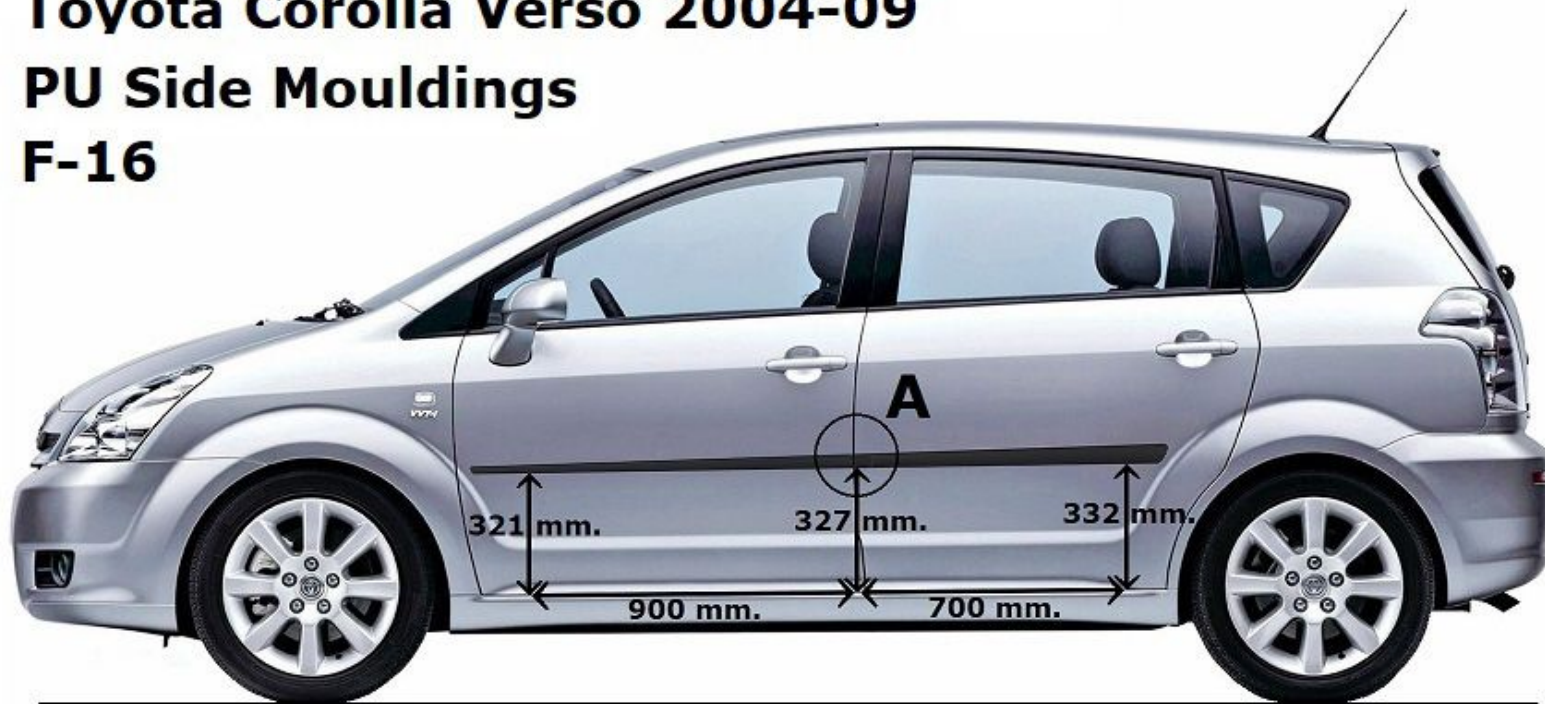

Toyota Corolla Verso 2004-09

PU Side Mouldings

F-16

ledere cm goed aandrukken !!
Press very carefully every cm !!
Sehr fest andrücken jeden cm !!