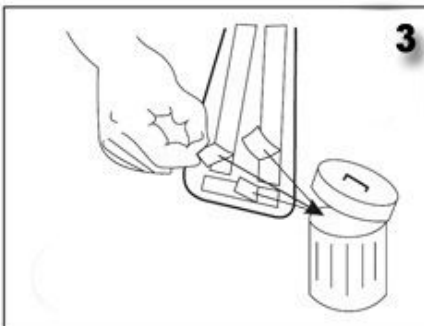

Toyota Corolla Verso 2004-09

PU Side Mouldings

F-16

ledere cm goed aandrukken !!
Press very carefully every cm !!
Sehr fest andrücken jeden cm !!