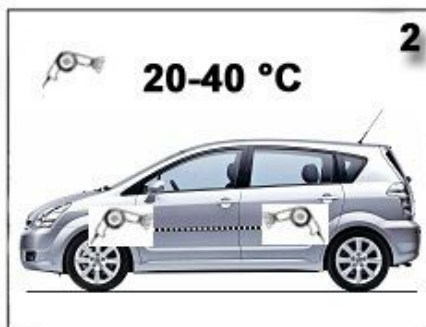

Toyota Corolla Verso 2004-09

PU Side Mouldings

F-16

ledere cm goed aandrukken !!
Press very carefully every cm !!
Sehr fest andrücken jeden cm !!