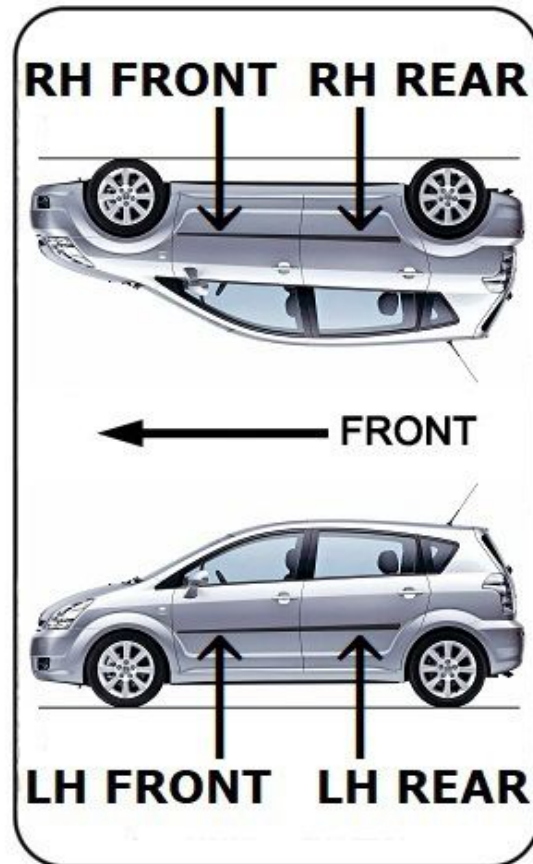

Toyota Corolla Verso 2004-09

PU Side Mouldings

F-16

ledere cm goed aandrukken !!
Press very carefully every cm !!
Sehr fest andrücken jeden cm !!