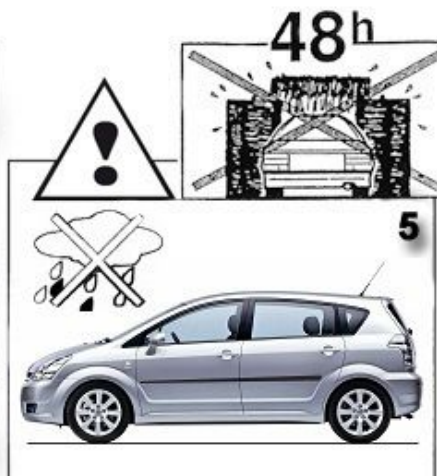

Toyota Corolla Verso 2004-09

PU Side Mouldings

F-16

ledere cm goed aandrukken !!
Press very carefully every cm !!
Sehr fest andrücken jeden cm !!