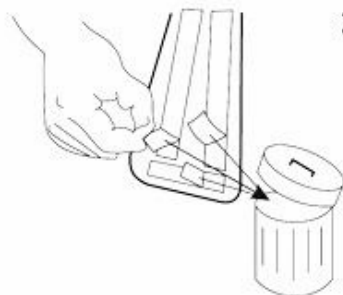

## PU Side Mouldings F-17

RH FRONT RH REAR

← FRONT

LH FRONT LH REAR

Degrease/entletten/degraisser/ontvetten  
Alcohol/Alkohol/Alcool/Alcohol

1

20-40 °C

2

48h

5

3

4

ledere cm goed aandrukken !!  
Press very carefully every cm !!  
Sehr fest andrucken jeden cm !!