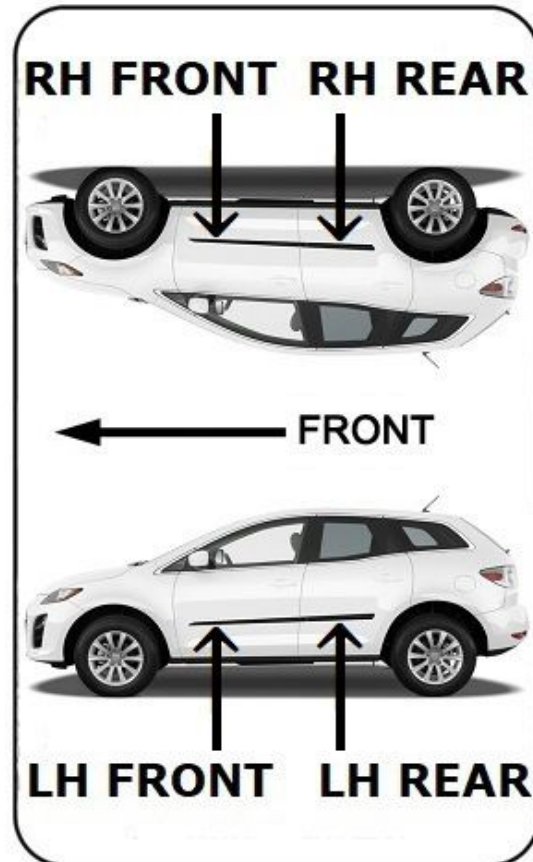

## PU Side Mouldings F-17

ledere cm goed aandrukken !!  
Press very carefully every cm !!  
Sehr fest andrucken jeden cm !!