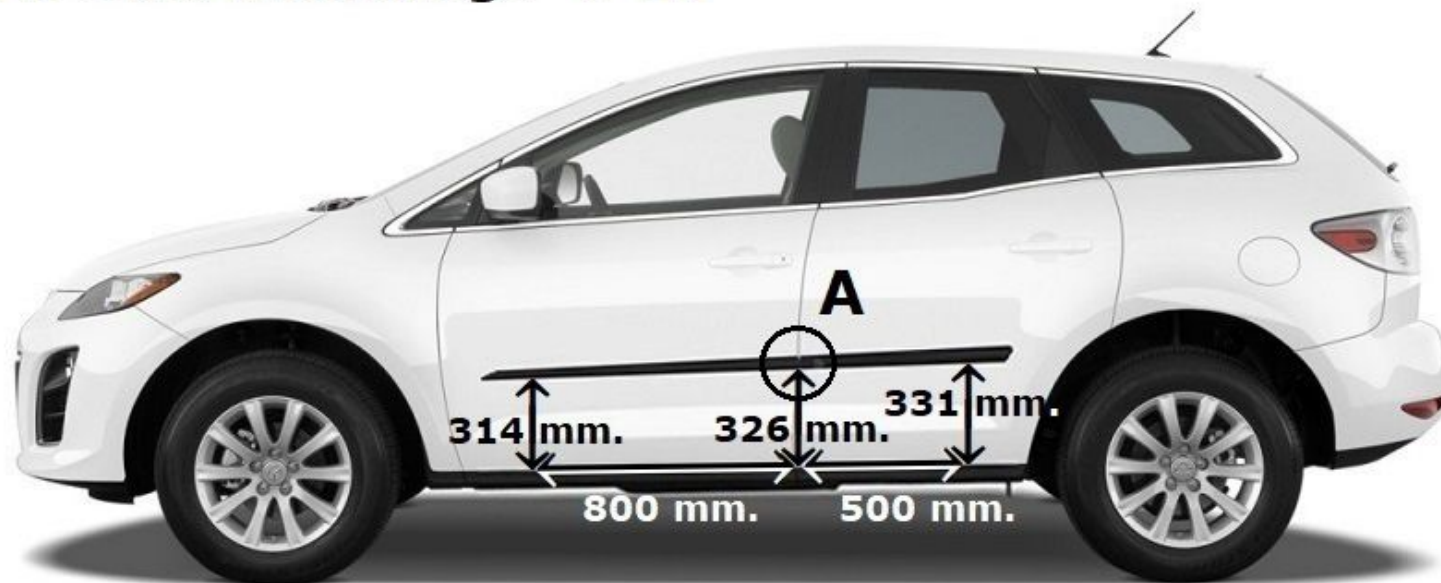

# Mazda CX-7 2006-09

## PU Side Mouldings F-17

ledere cm goed aandrukken !!  
Press very carefully every cm !!  
Sehr fest andrucken jeden cm !!