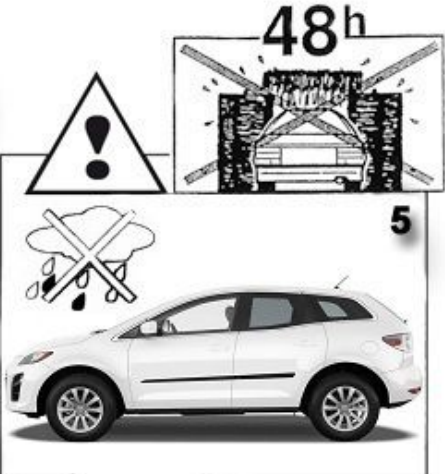

## PU Side Mouldings F-17

ledere cm goed aandrukken !!  
Press very carefully every cm !!  
Sehr fest andrucken jeden cm !!