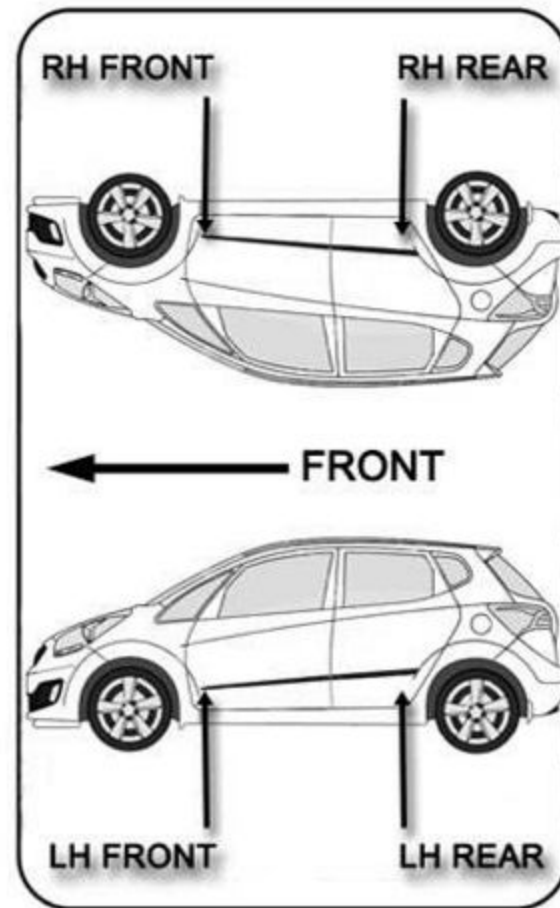

## PU Side Mouldings F-17

ledere cm goed aandrukken !!  
Press very carefully every cm !!  
Sehr fest andrucken jeden cm !!