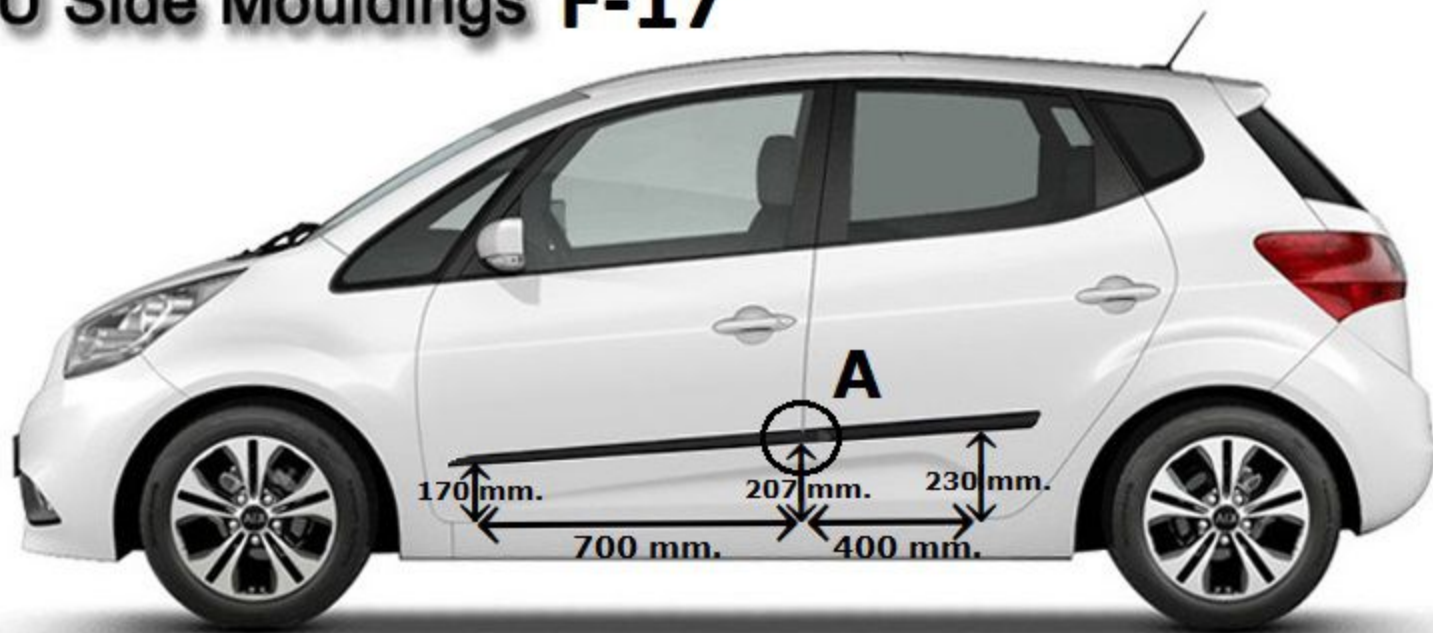

# KIA VENGA 2010↑

## PU Side Mouldings F-17

ledere cm goed aandrukken !!  
Press very carefully every cm !!  
Sehr fest andrucken jeden cm !!