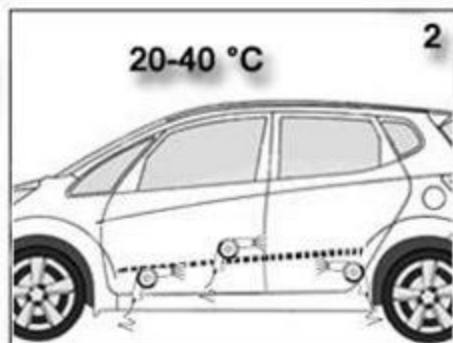

## PU Side Mouldings F-17

ledere cm goed aandrukken !!  
Press very carefully every cm !!  
Sehr fest andrucken jeden cm !!