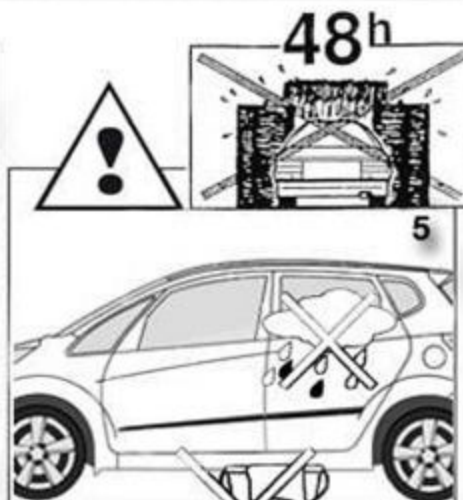

## PU Side Mouldings F-17

ledere cm goed aandrukken !!  
Press very carefully every cm !!  
Sehr fest andrucken jeden cm !!