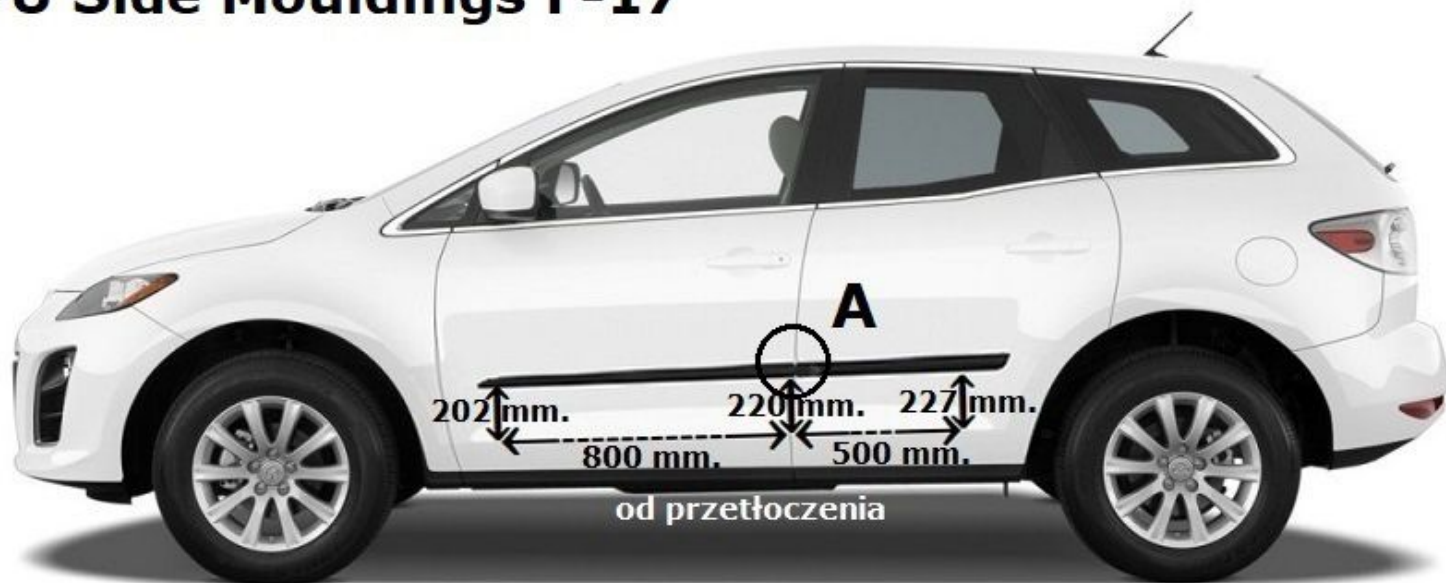

Mazda CX-7 2006-12

PU Side Mouldings F-17

ledere cm goed aandrukken !!
Press very carefully every cm !!
Sehr fest andrucken jeden cm !!