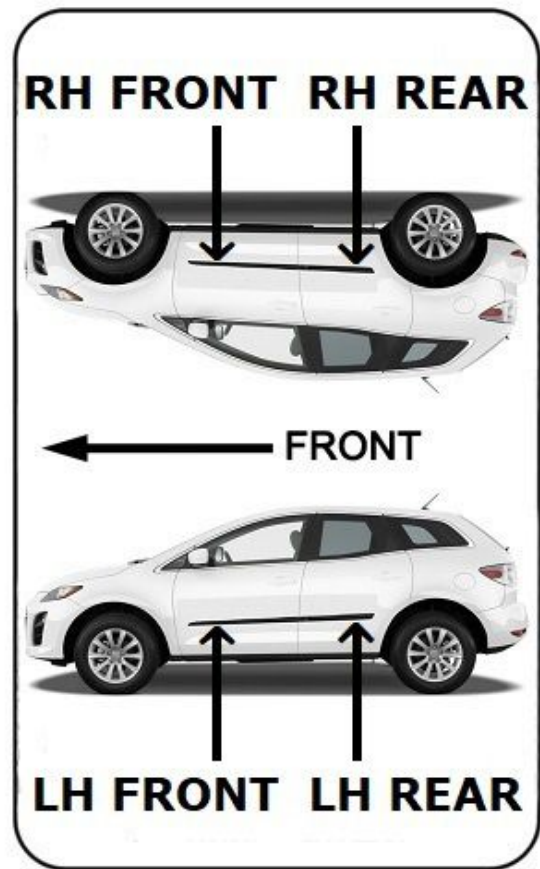

Mazda CX-7 2006-12

PU Side Mouldings F-17

ledere cm goed aandrukken !!
Press very carefully every cm !!
Sehr fest andrucken jeden cm !!