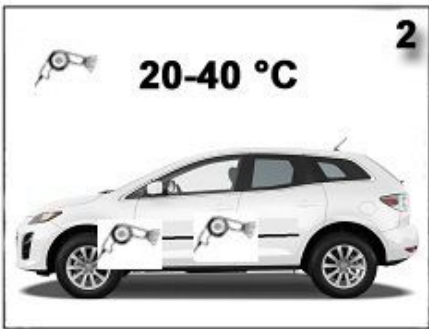

Mazda CX-7 2006-12

PU Side Mouldings F-17

ledere cm goed aandrukken !!
Press very carefully every cm !!
Sehr fest andrucken jeden cm !!