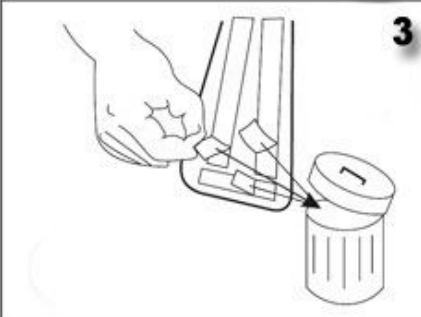

Mazda CX-7 2006-12

PU Side Mouldings F-17

ledere cm goed aandrukken !!
Press very carefully every cm !!
Sehr fest andrucken jeden cm !!