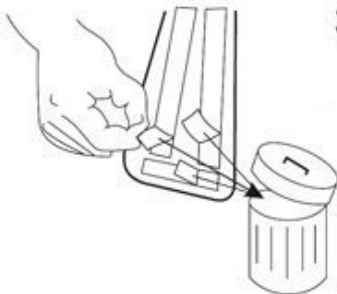

20-40 °C

2

48h

5

3

4

ledere cm goed aandrukken !!
Press very carefully every cm !!
Sehr fest andrücken jeden cm !!

2 mm.