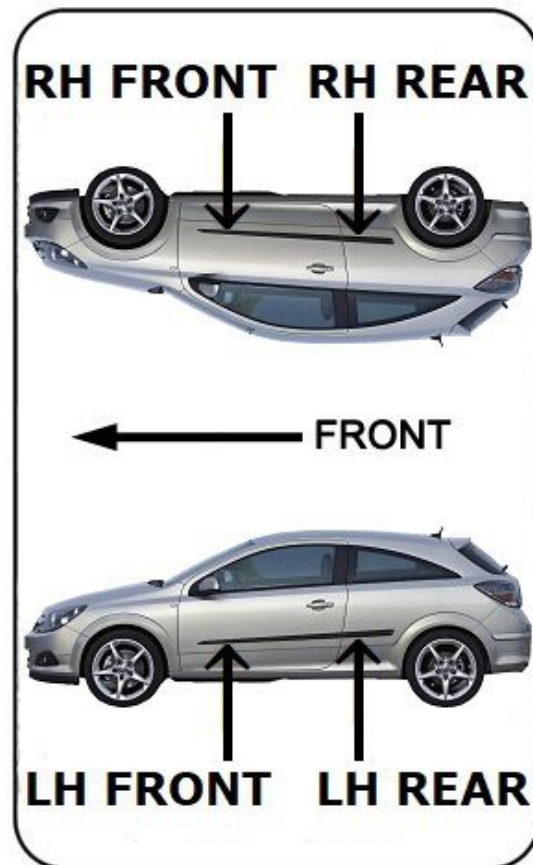

Opel Astra III GTC 2005-11

PU Side Mouldings F-18

ledere cm goed aandrukken !!
Press very carefully every cm !!
Sehr fest andrucken jeden cm !!