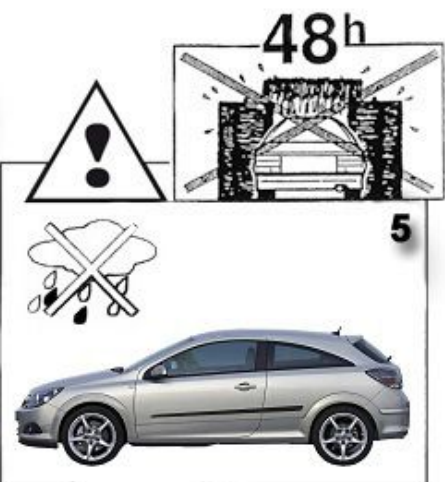

Opel Astra III GTC 2005-11

PU Side Mouldings F-18

ledere cm goed aandrukken !!
Press very carefully every cm !!
Sehr fest andrucken jeden cm !!