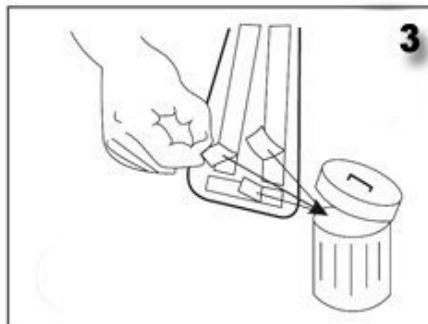

Opel Astra III GTC 2005-11

PU Side Mouldings F-18

ledere cm goed aandrukken !!
Press very carefully every cm !!
Sehr fest andrucken jeden cm !!