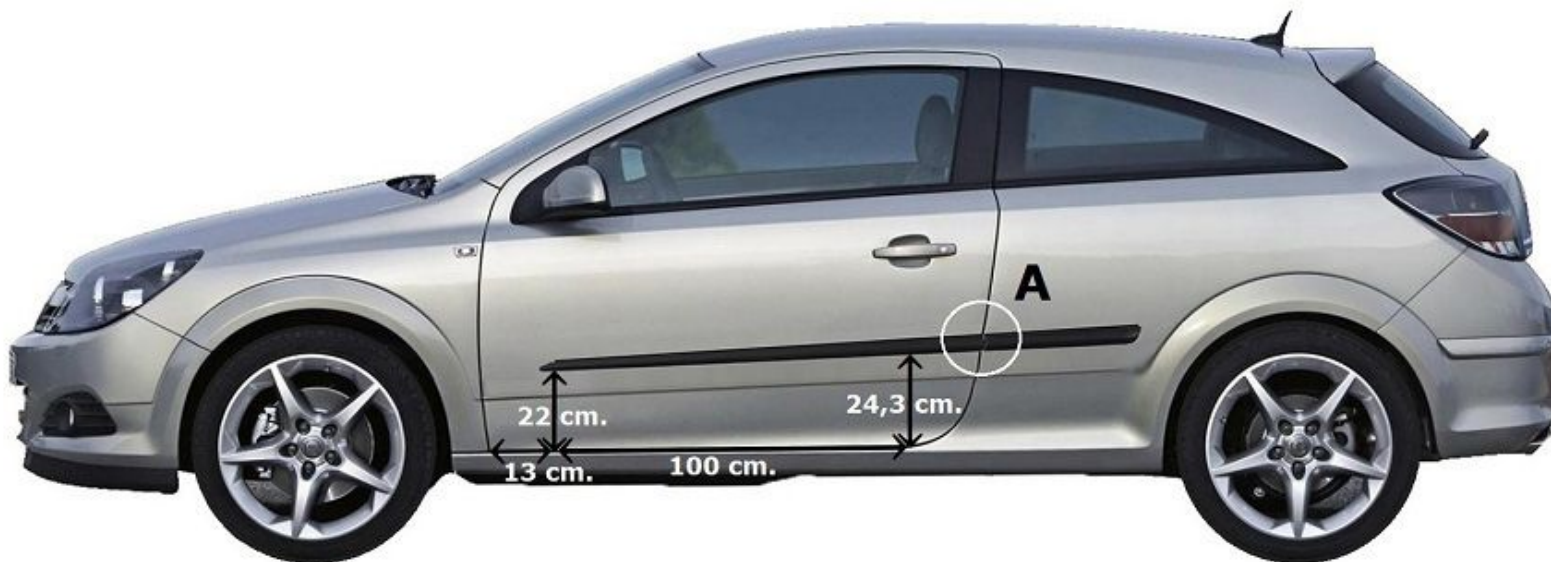

Opel Astra III GTC 2005-11

PU Side Mouldings F-18

ledere cm goed aandrukken !!
Press very carefully every cm !!
Sehr fest andrucken jeden cm !!