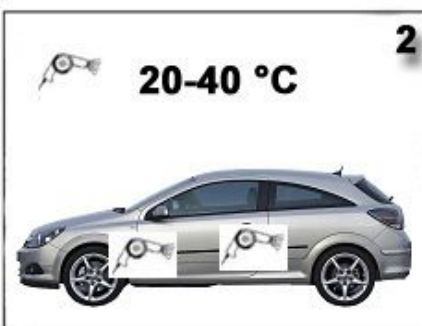

Opel Astra III GTC 2005-11

PU Side Mouldings F-18

ledere cm goed aandrukken !!
Press very carefully every cm !!
Sehr fest andrucken jeden cm !!