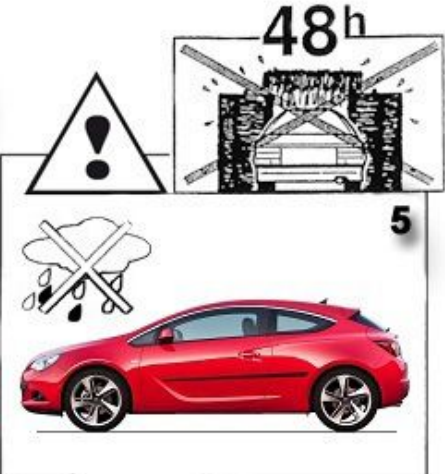

Opel Astra IV GTC 2012 → PU Side Mouldings F-18

ledere cm goed aandrukken !!
Press very carefully every cm !!
Sehr fest andrücken jeden cm !!