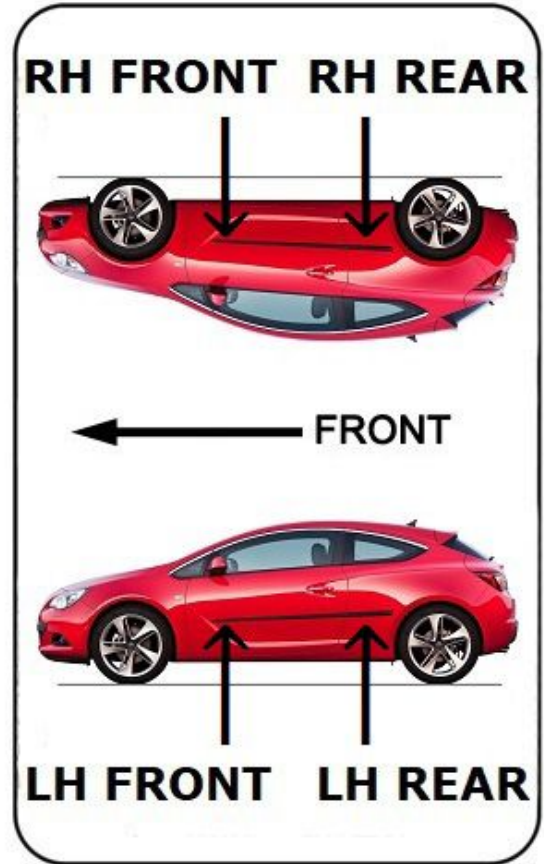

Opel Astra IV GTC 2012 → PU Side Mouldings F-18

ledere cm goed aandrukken !!
Press very carefully every cm !!
Sehr fest andrücken jeden cm !!