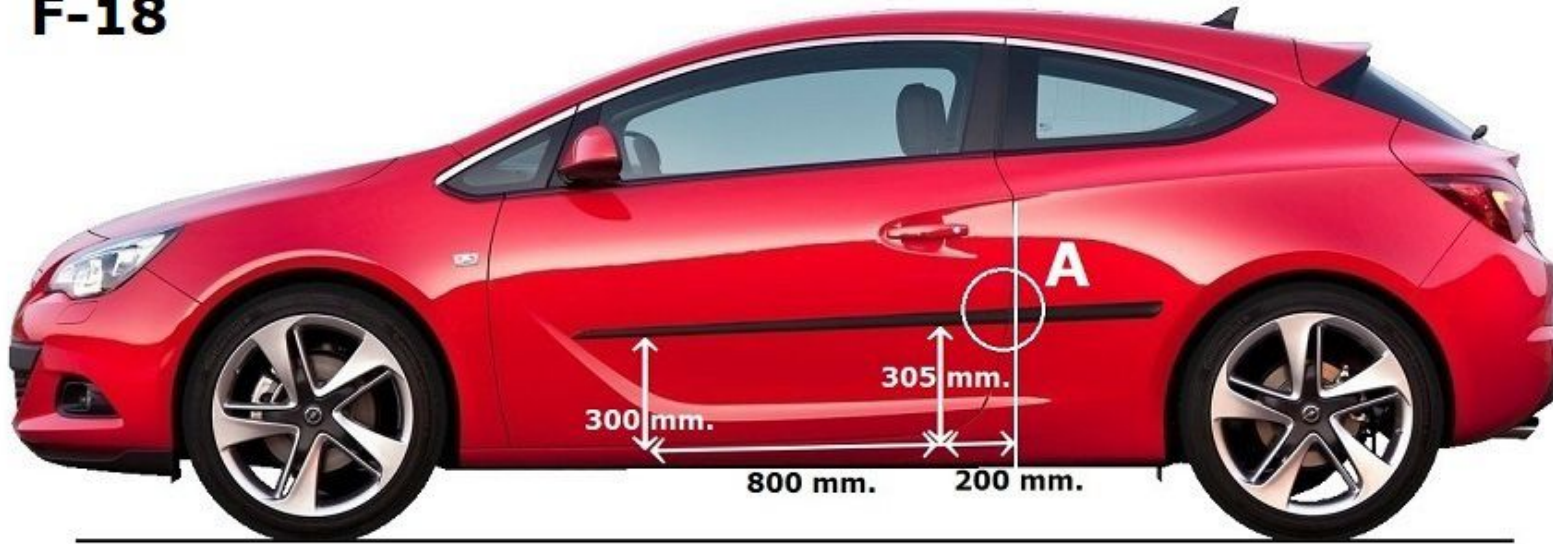

Opel Astra IV GTC 2012 → PU Side Mouldings F-18

ledere cm goed aandrukken !!
Press very carefully every cm !!
Sehr fest andrücken jeden cm !!