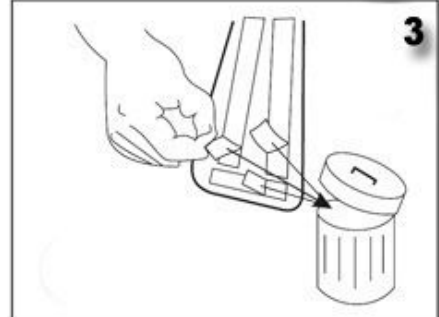

Opel Astra IV GTC 2012 → PU Side Mouldings F-18

ledere cm goed aandrukken !!
Press very carefully every cm !!
Sehr fest andrücken jeden cm !!