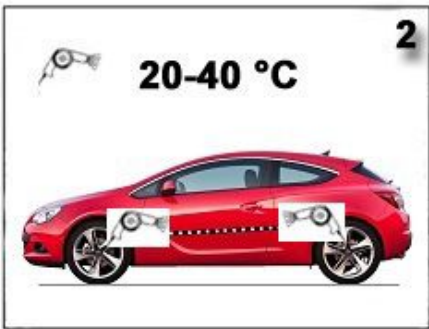

Opel Astra IV GTC 2012 → PU Side Mouldings F-18

ledere cm goed aandrukken !!
Press very carefully every cm !!
Sehr fest andrücken jeden cm !!