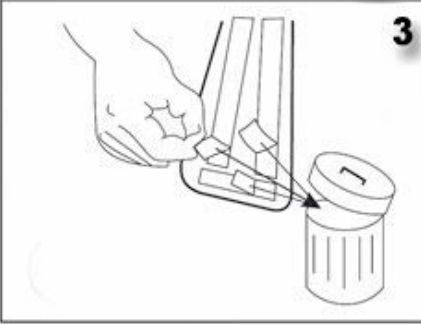

Ford Fiesta 5D 2008 → PU Side Mouldings F-19

ledere cm goed aandrukken !!
Press very carefully every cm !!
Sehr fest andrucken jeden cm !!