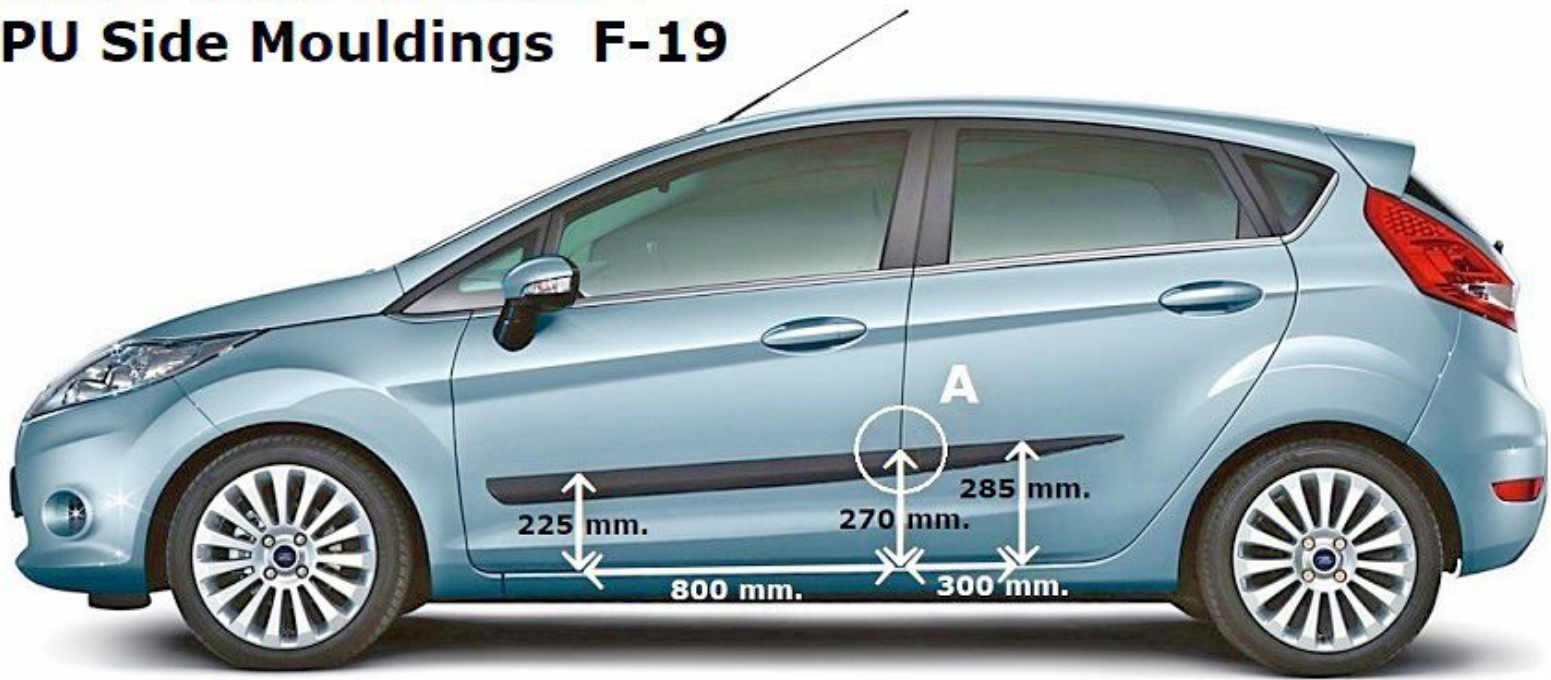

Ford Fiesta 5D 2008 → PU Side Mouldings F-19

ledere cm goed aandrukken !!
Press very carefully every cm !!
Sehr fest andrucken jeden cm !!