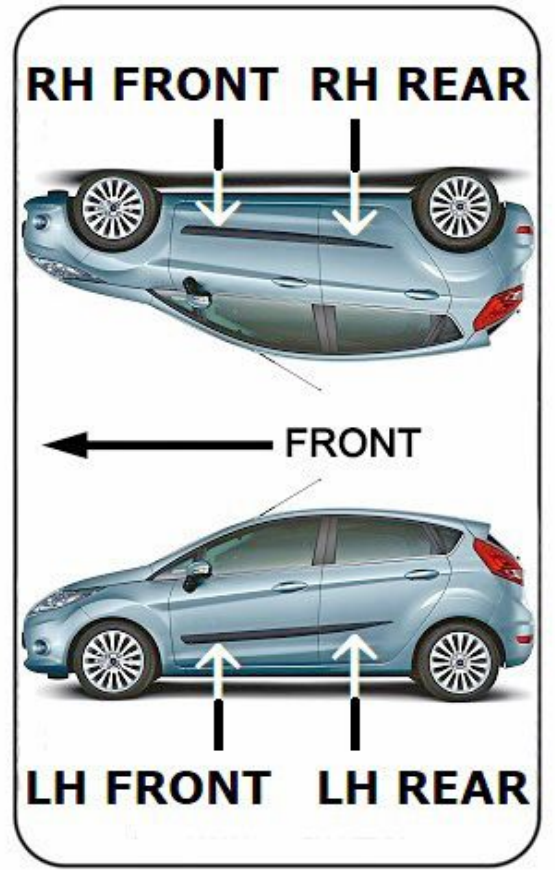

Ford Fiesta 5D 2008 → PU Side Mouldings F-19

ledere cm goed aandrukken !!
Press very carefully every cm !!
Sehr fest andrucken jeden cm !!