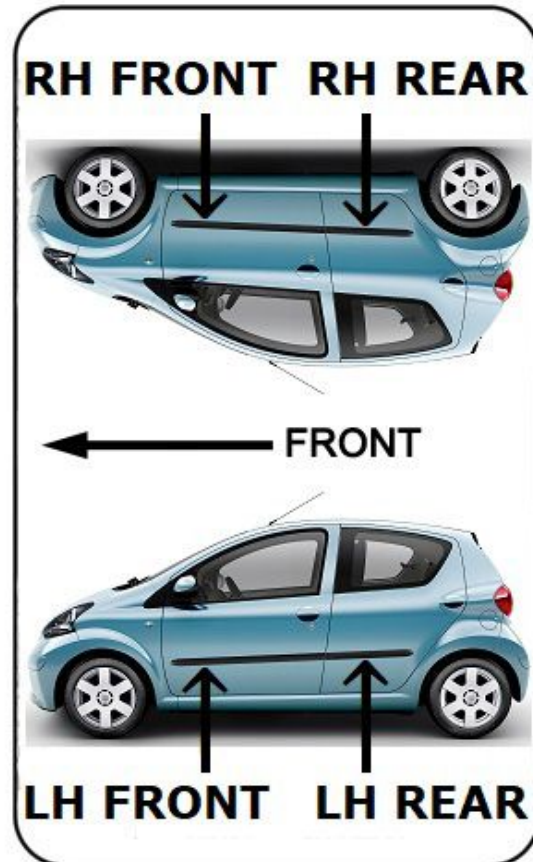

# Toyota Aygo 5D 2005-13

## PU Side Mouldings F-2

ledere cm goed aandrukken !!  
Press very carefully every cm !!  
Sehr fest andrucken jeden cm !!