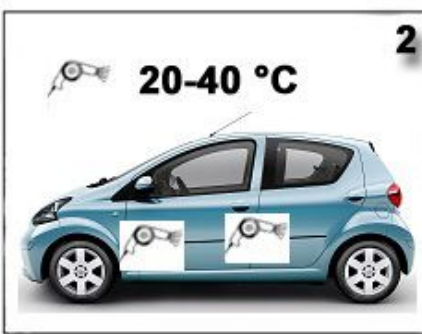

# Toyota Aygo 5D 2005-13

## PU Side Mouldings F-2

ledere cm goed aandrukken !!  
Press very carefully every cm !!  
Sehr fest andrucken jeden cm !!