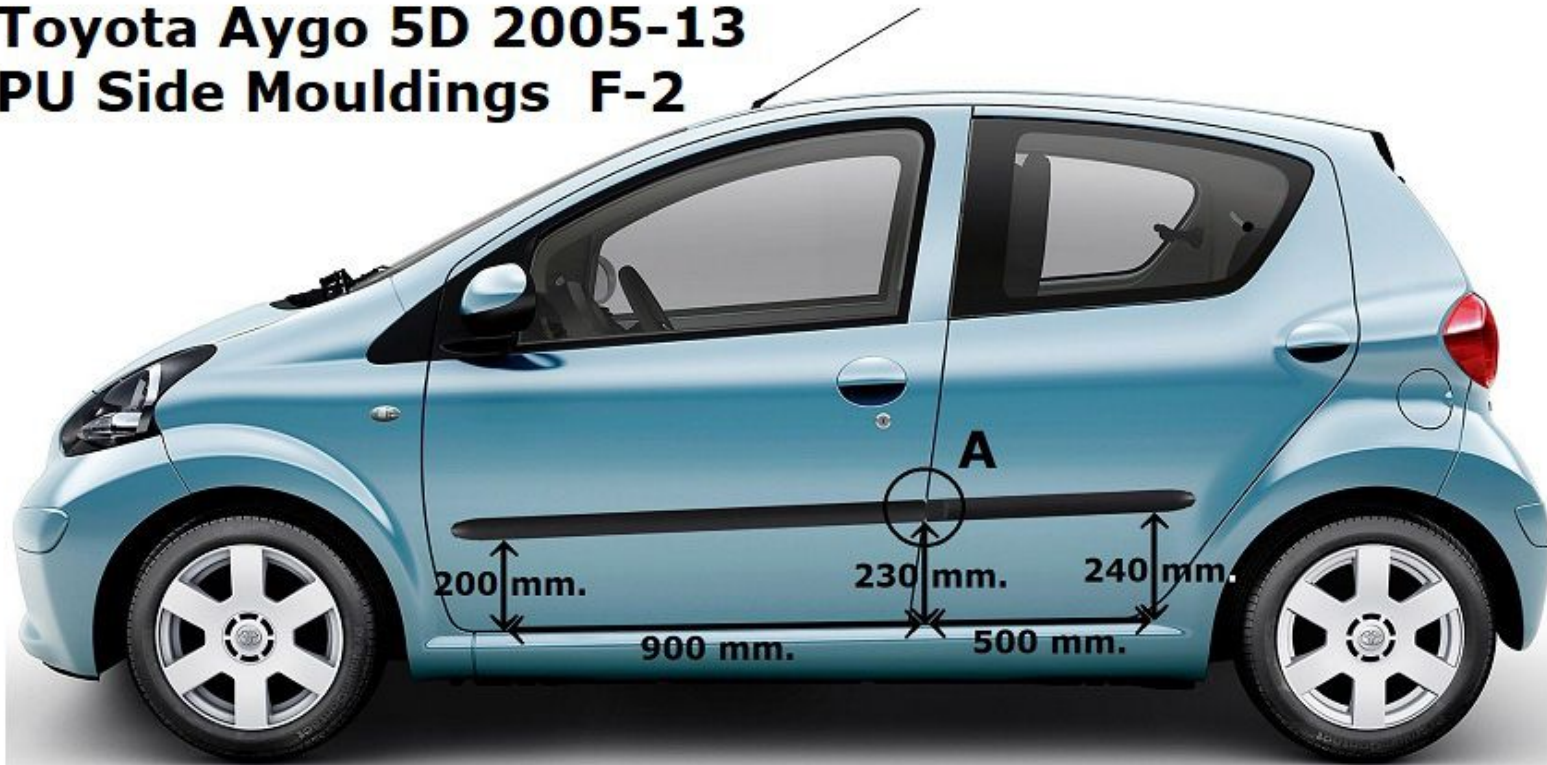

# Toyota Aygo 5D 2005-13

## PU Side Mouldings F-2

ledere cm goed aandrukken !!  
Press very carefully every cm !!  
Sehr fest andrucken jeden cm !!