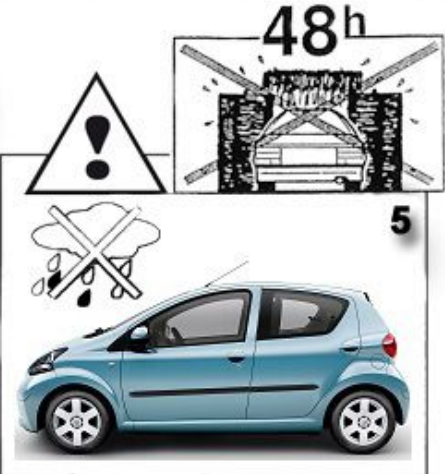

# Toyota Aygo 5D 2005-13

## PU Side Mouldings F-2

ledere cm goed aandrukken !!  
Press very carefully every cm !!  
Sehr fest andrucken jeden cm !!