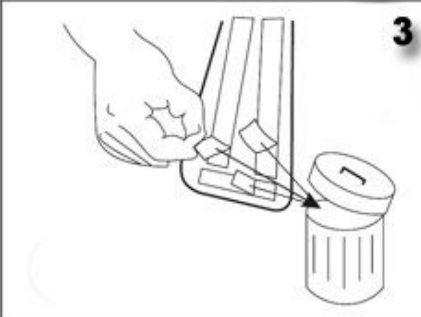

Citroen C1 5D 2005-11

PU Side Mouldings F-2

ledere cm goed aandrukken !!
Press very carefully every cm !!
Sehr fest andrucken jeden cm !!