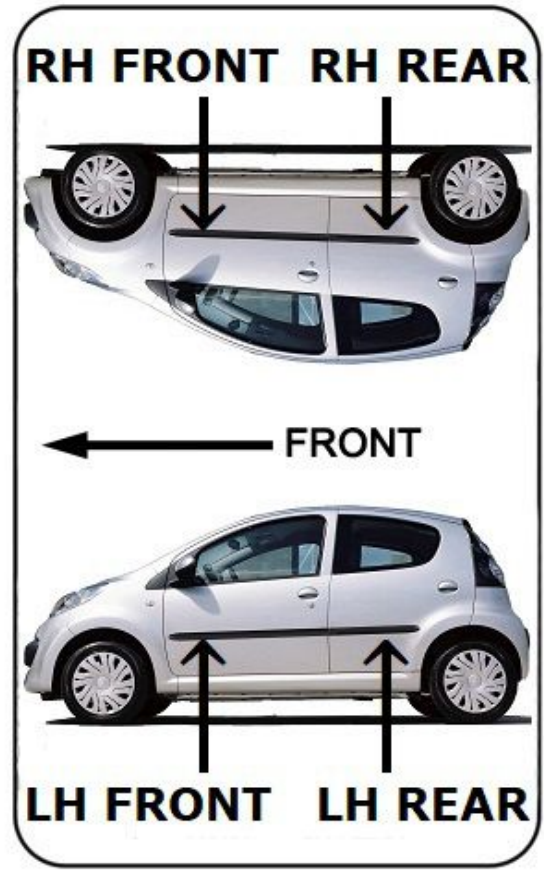

Citroen C1 5D 2005-11

PU Side Mouldings F-2

ledere cm goed aandrukken !!
Press very carefully every cm !!
Sehr fest andrucken jeden cm !!