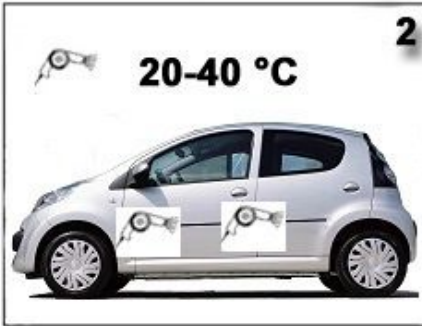

Citroen C1 5D 2005-11

PU Side Mouldings F-2

ledere cm goed aandrukken !!
Press very carefully every cm !!
Sehr fest andrucken jeden cm !!