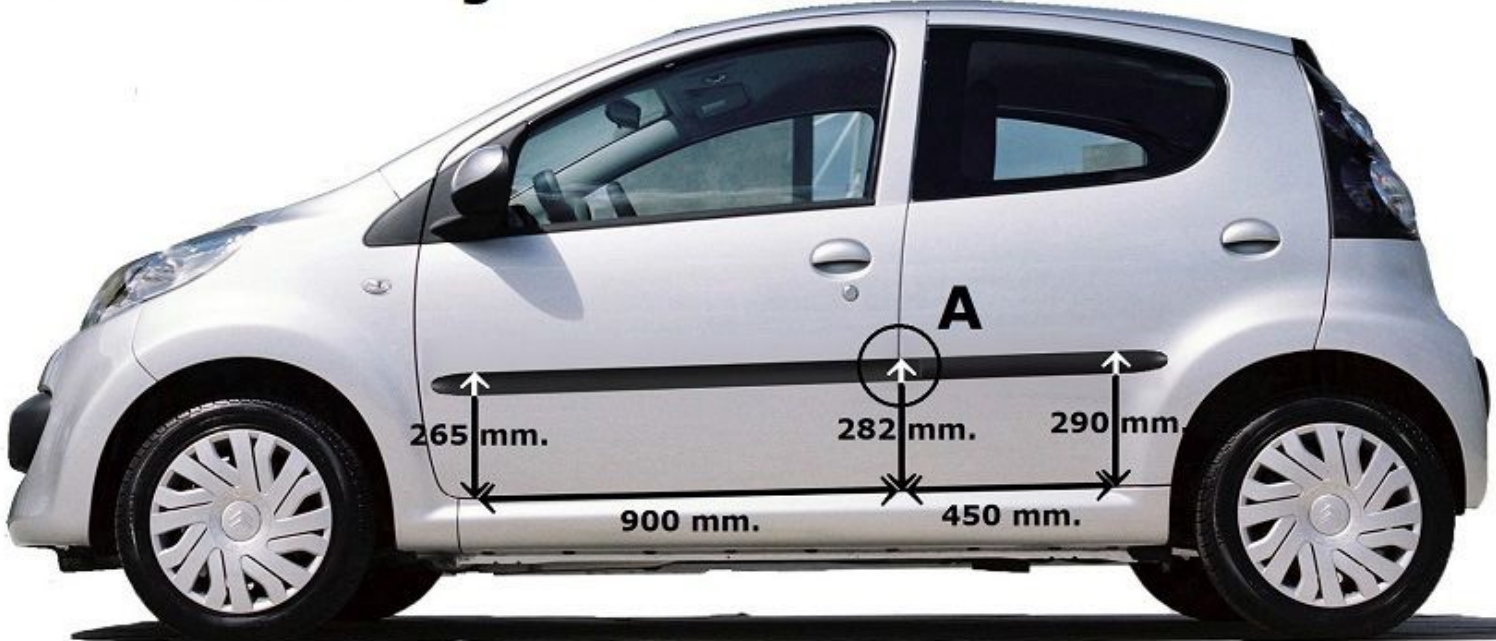

Citroen C1 5D 2005-11

PU Side Mouldings F-2

ledere cm goed aandrukken !!
Press very carefully every cm !!
Sehr fest andrucken jeden cm !!