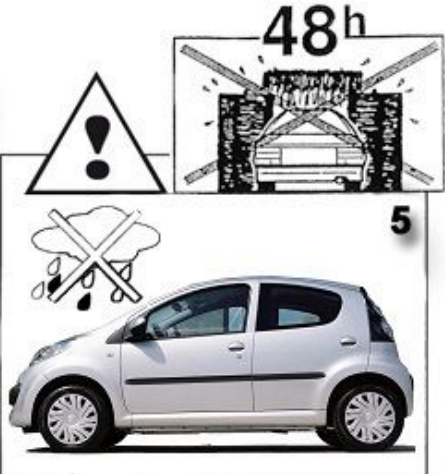

Citroen C1 5D 2005-11

PU Side Mouldings F-2

ledere cm goed aandrukken !!
Press very carefully every cm !!
Sehr fest andrucken jeden cm !!