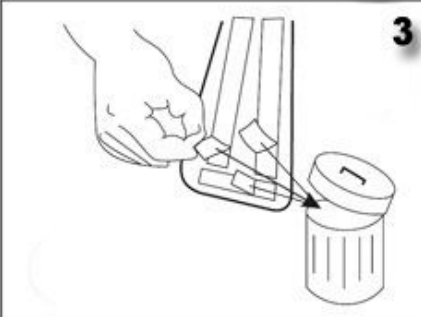

# Mitsubishi ASX 2013→ PU Side Mouldings F-2

ledere cm goed aandrukken !!  
Press very carefully every cm !!  
Sehr fest andrucken jeden cm !!