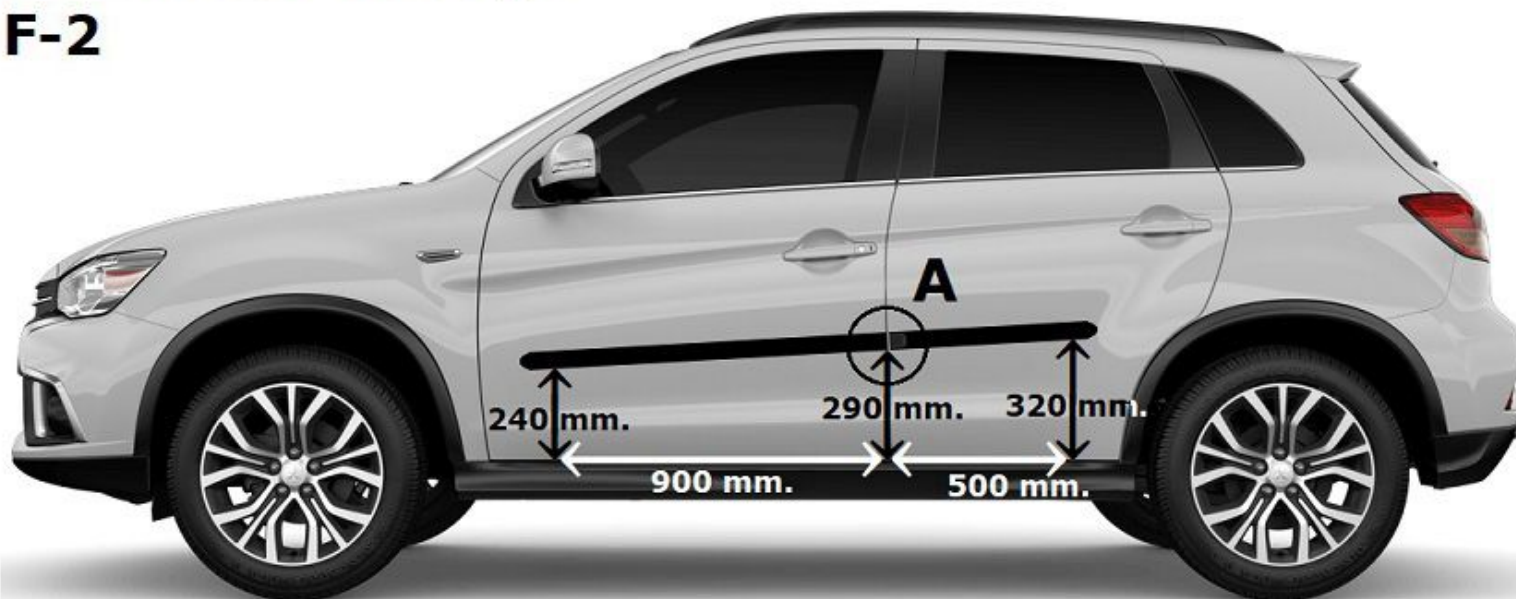

# Mitsubishi ASX 2013→ PU Side Mouldings F-2

ledere cm goed aandrukken !!  
Press very carefully every cm !!  
Sehr fest andrucken jeden cm !!