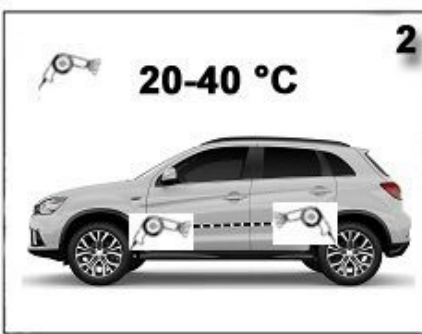

# Mitsubishi ASX 2013→ PU Side Mouldings F-2

ledere cm goed aandrukken !!  
Press very carefully every cm !!  
Sehr fest andrucken jeden cm !!