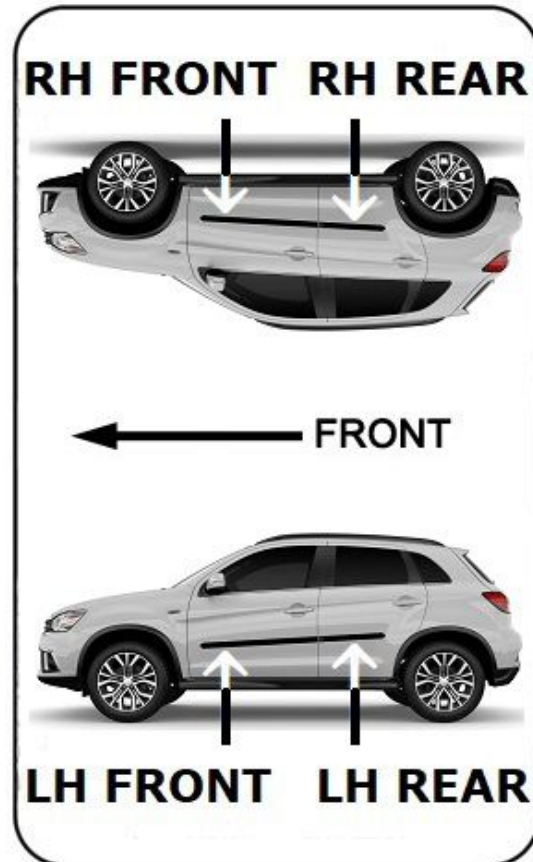

# Mitsubishi ASX 2013→ PU Side Mouldings F-2

ledere cm goed aandrukken !!  
Press very carefully every cm !!  
Sehr fest andrucken jeden cm !!