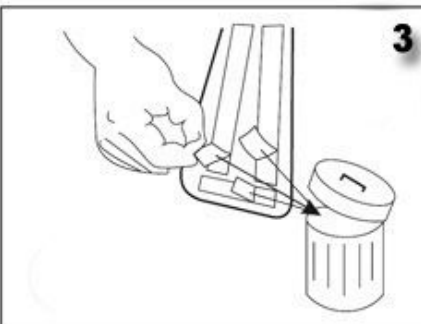

Mitsubishi ASX 2010 → PU Side Mouldings F-2

ledere cm goed aandrukken !!
Press very carefully every cm !!
Sehr fest andrucken jeden cm !!