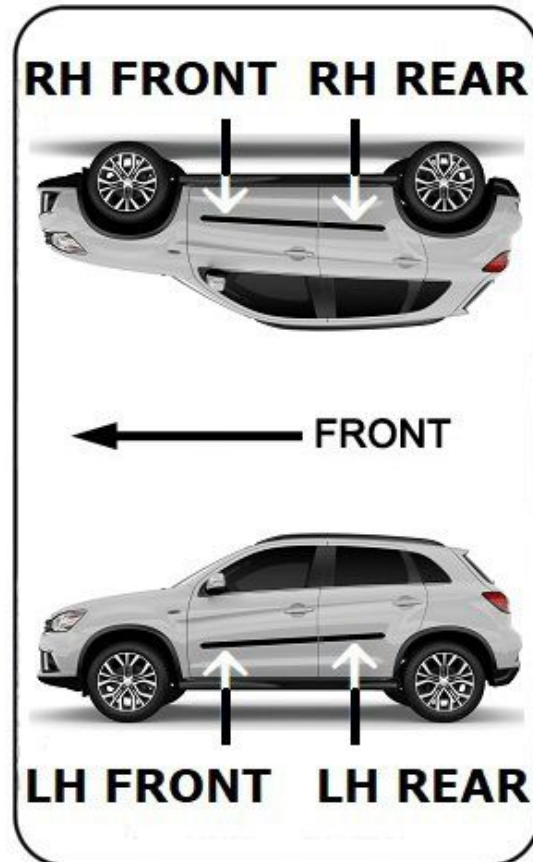

Mitsubishi ASX 2010 → PU Side Mouldings F-2

ledere cm goed aandrukken !!
Press very carefully every cm !!
Sehr fest andrucken jeden cm !!