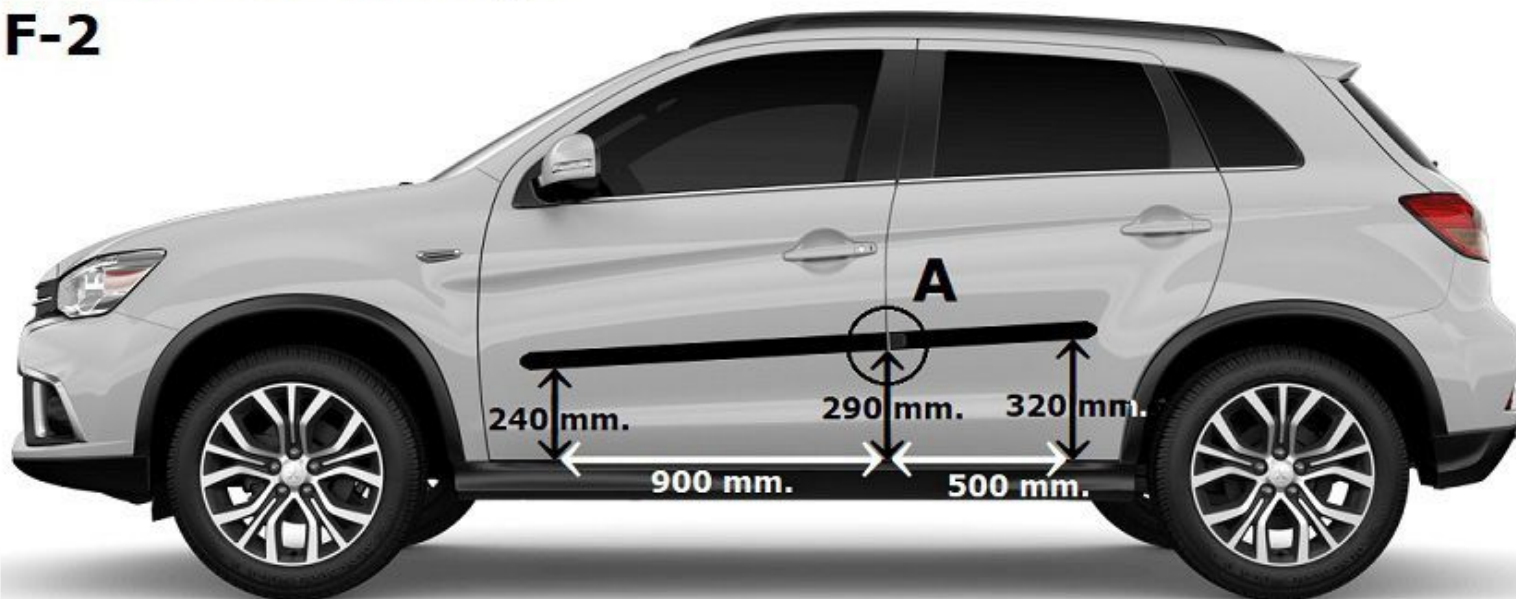

Mitsubishi ASX 2010 → PU Side Mouldings F-2

ledere cm goed aandrukken !!
Press very carefully every cm !!
Sehr fest andrucken jeden cm !!