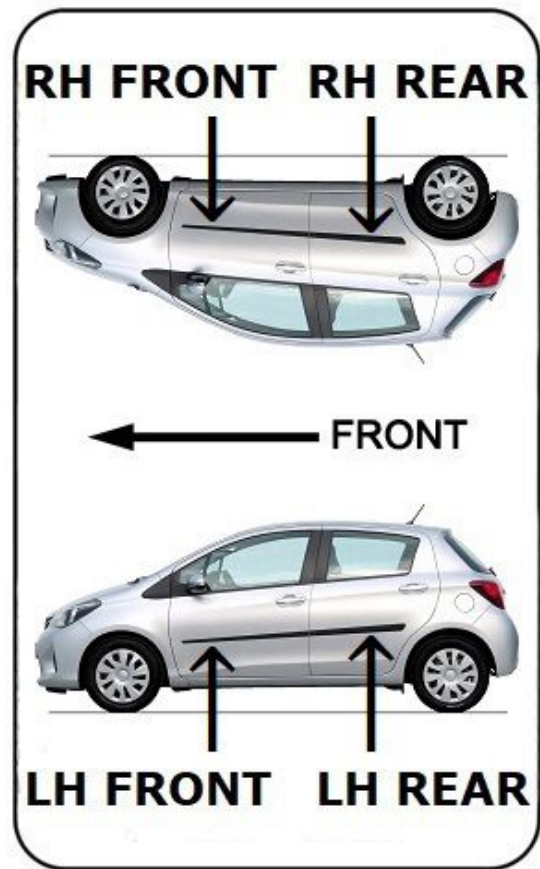

Toyota Yaris 5D II 2011-13, FL 2014-17

PU Side Mouldings

F-20

ledere cm goed aandrukken !!
Press very carefully every cm !!
Sehr fest andrucken jeden cm !!