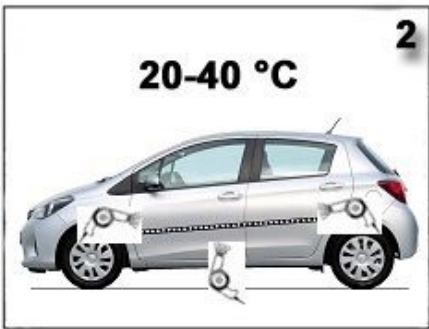

Toyota Yaris 5D II 2011-13, FL 2014-17

PU Side Mouldings

F-20

ledere cm goed aandrukken !!
Press very carefully every cm !!
Sehr fest andrucken jeden cm !!