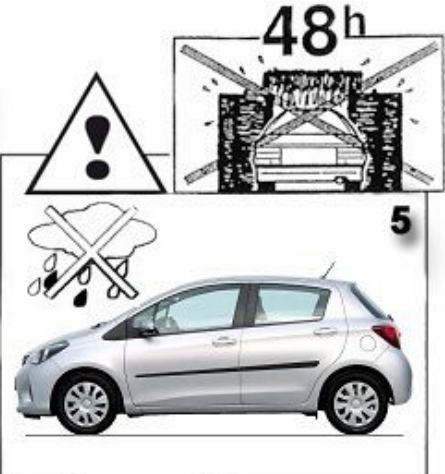

Toyota Yaris 5D II 2011-13, FL 2014-17

PU Side Mouldings

F-20

ledere cm goed aandrukken !!
Press very carefully every cm !!
Sehr fest andrucken jeden cm !!