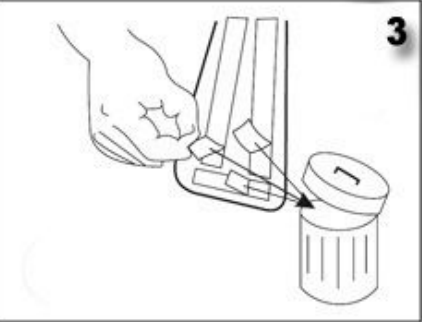

Toyota Yaris 5D II 2011-13, FL 2014-17

PU Side Mouldings

F-20

ledere cm goed aandrukken !!
Press very carefully every cm !!
Sehr fest andrucken jeden cm !!