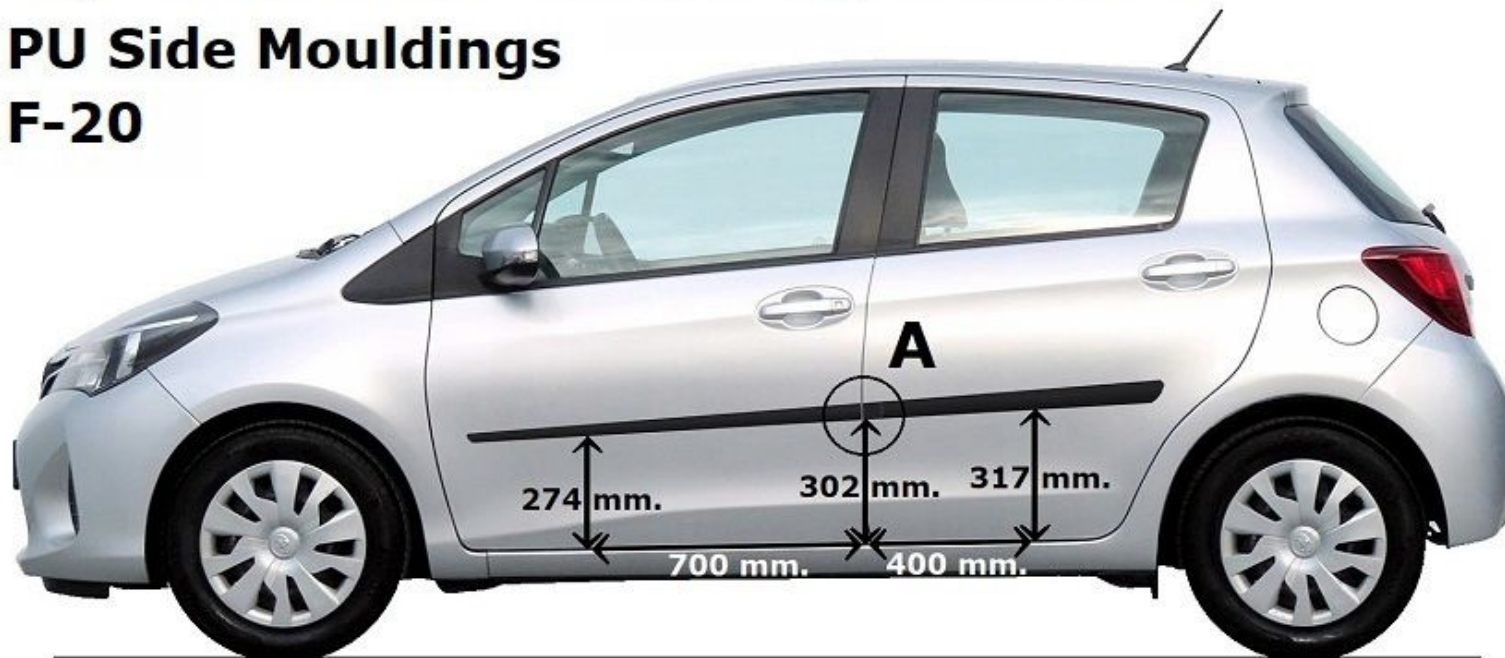

Toyota Yaris 5D II 2011-13, FL 2014-17

PU Side Mouldings

F-20

ledere cm goed aandrukken !!
Press very carefully every cm !!
Sehr fest andrucken jeden cm !!