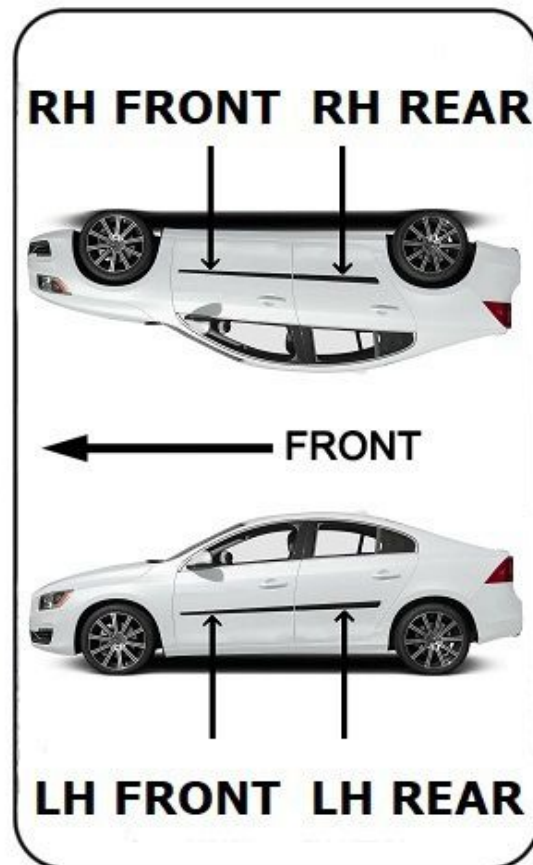

Volvo S-60 2011 → PU Side Mouldings F-20

ledere cm goed aandrukken !!
Press very carefully every cm !!
Sehr fest andrucken jeden cm !!