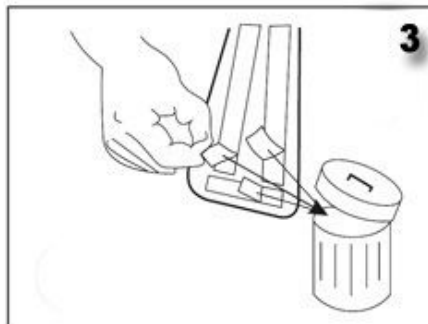

Volvo S-60 2011 → PU Side Mouldings F-20

ledere cm goed aandrukken !!
Press very carefully every cm !!
Sehr fest andrucken jeden cm !!