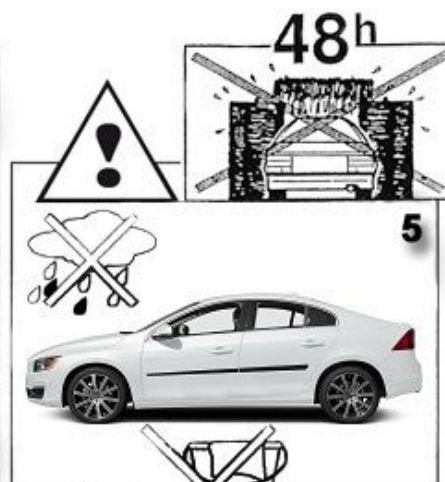

Volvo S-60 2011 → PU Side Mouldings F-20

ledere cm goed aandrukken !!
Press very carefully every cm !!
Sehr fest andrucken jeden cm !!