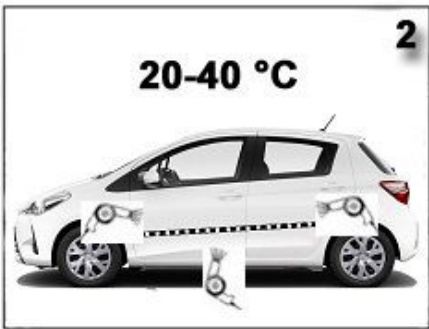

Toyota Yaris 5D II FL 2017→

PU Side Mouldings

F-20

ledere cm goed aandrukken !!
Press very carefully every cm !!
Sehr fest andrucken jeden cm !!