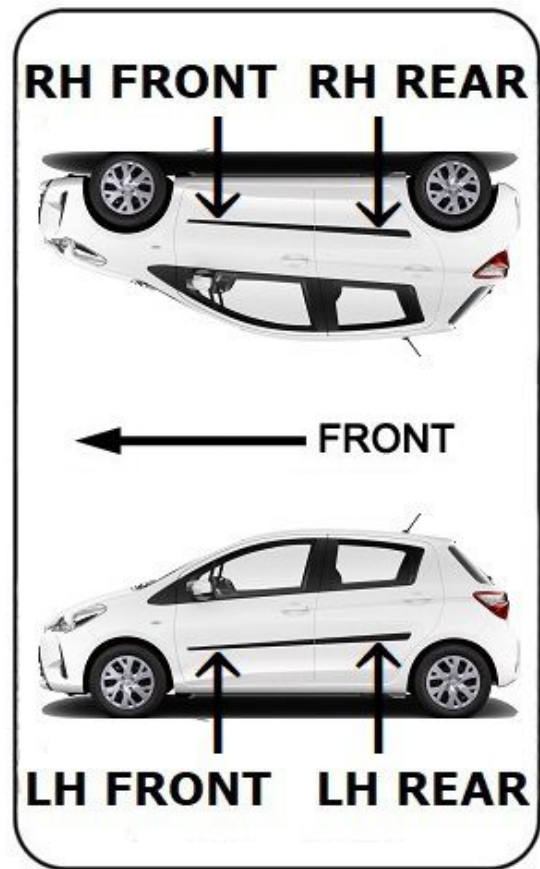

Toyota Yaris 5D II FL 2017→

PU Side Mouldings

F-20

ledere cm goed aandrukken !!
Press very carefully every cm !!
Sehr fest andrucken jeden cm !!