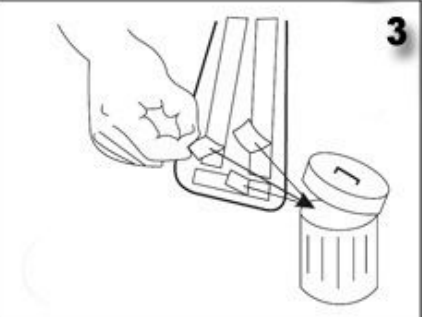

Toyota Yaris 5D II FL 2017→

PU Side Mouldings

F-20

ledere cm goed aandrukken !!
Press very carefully every cm !!
Sehr fest andrucken jeden cm !!