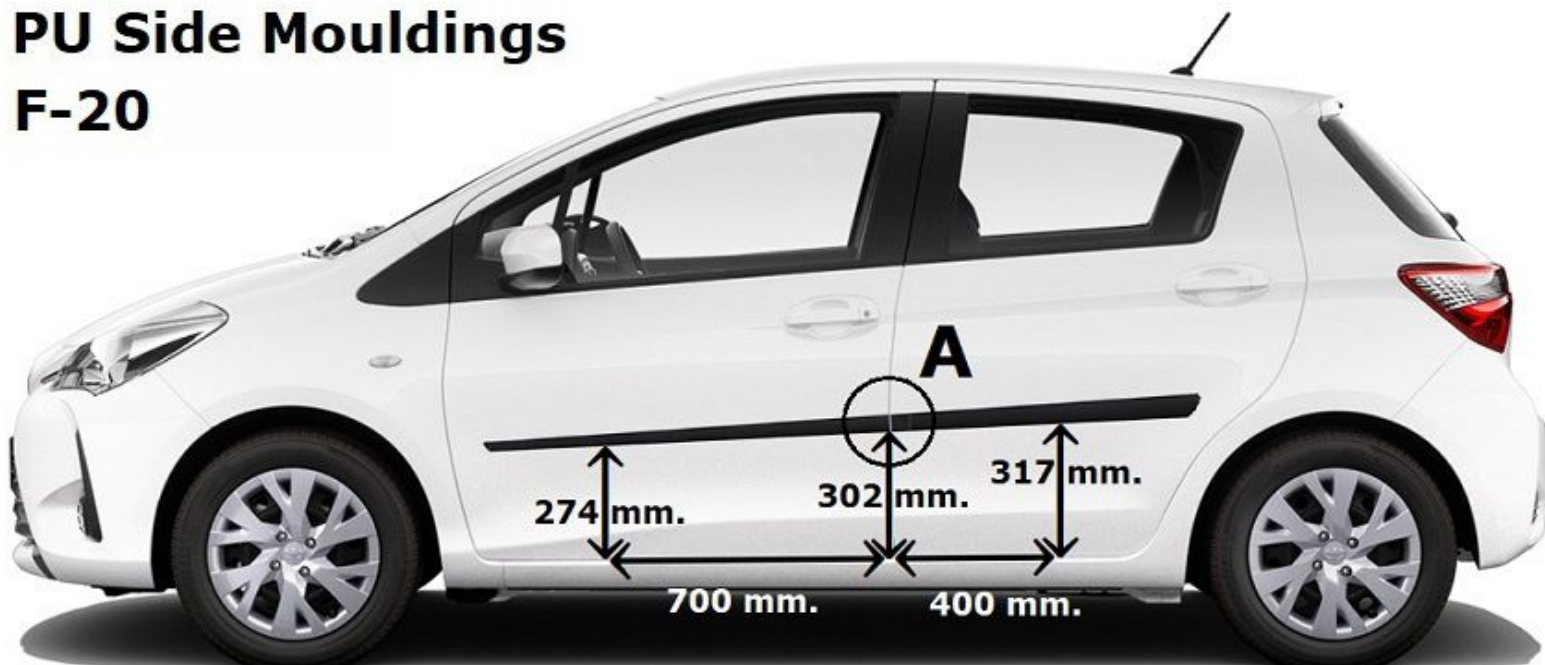

Toyota Yaris 5D II FL 2017→

PU Side Mouldings

F-20

ledere cm goed aandrukken !!
Press very carefully every cm !!
Sehr fest andrucken jeden cm !!