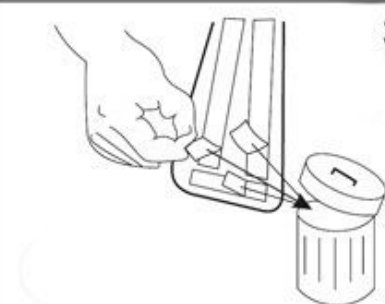

20-40 °C

2

48h

5

3

4

ledere cm goed aandrukken !!
Press very carefully every cm !!
Sehr fest andrücken jeden cm !!

2 mm.