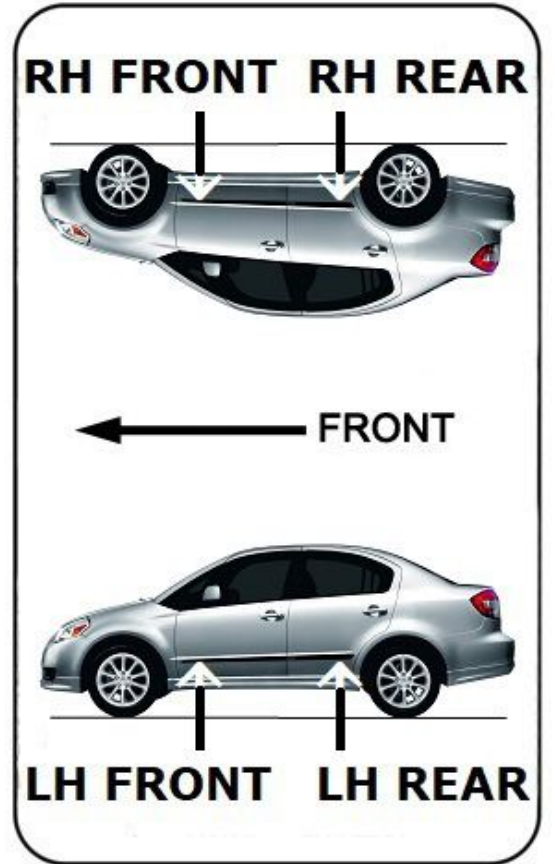

# Suzuki SX4 Sedan 2008-13

## PU Side Mouldings

F-21

ledere cm goed aandrukken !!  
Press very carefully every cm !!  
Sehr fest andrucken jeden cm !!