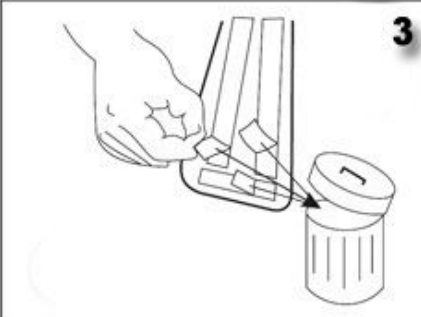

## PU Side Mouldings

F-21

ledere cm goed aandrukken !!  
Press very carefully every cm !!  
Sehr fest andrucken jeden cm !!