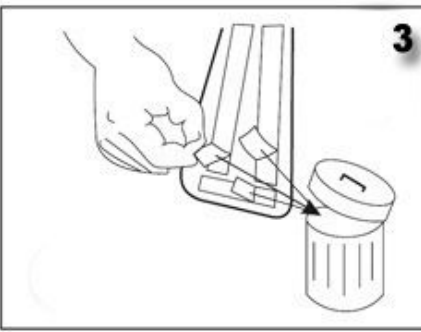

Mitsubishi ASX 2013 → PU Side Mouldings F-21

ledere cm goed aandrukken !!
Press very carefully every cm !!
Sehr fest andrucken jeden cm !!