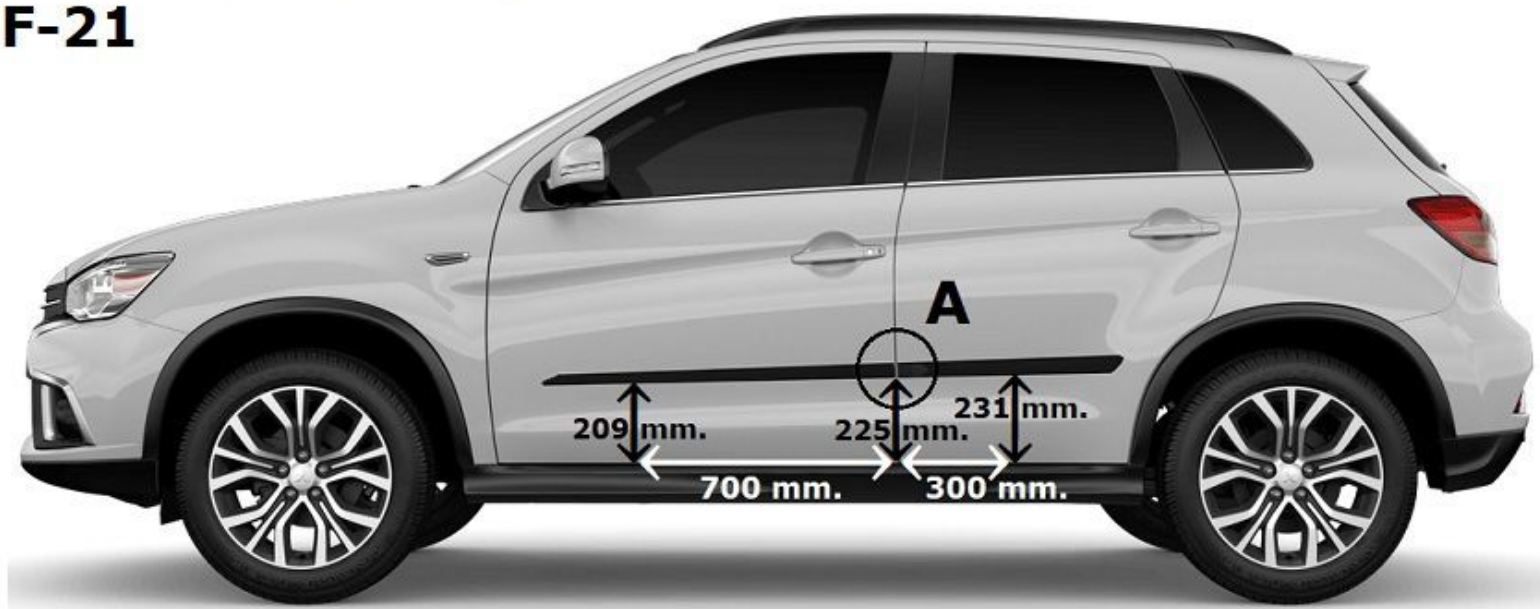

Mitsubishi ASX 2013 → PU Side Mouldings F-21

ledere cm goed aandrukken !!
Press very carefully every cm !!
Sehr fest andrucken jeden cm !!