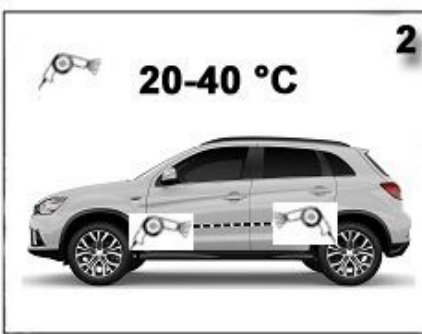

Mitsubishi ASX 2013 → PU Side Mouldings F-21

ledere cm goed aandrukken !!
Press very carefully every cm !!
Sehr fest andrucken jeden cm !!