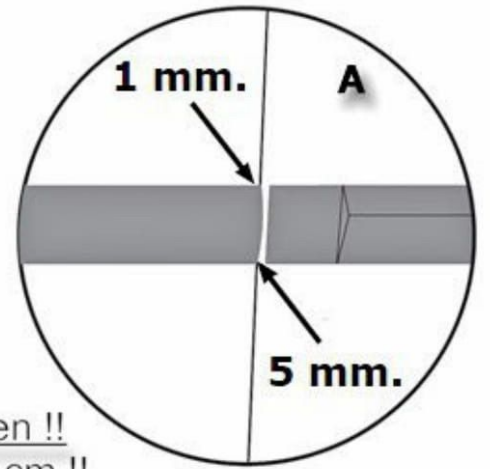

Ford Fiesta 5D 2008→ PU Side Mouldings F-22

ledere cm goed aandrukken !!
Press very carefully every cm !!
Sehr fest andrucken jeden cm !!