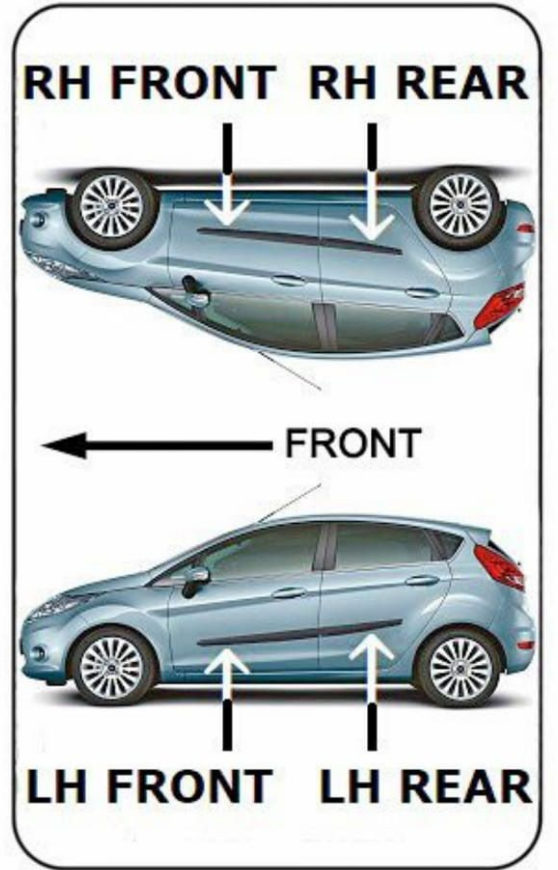

Ford Fiesta 5D 2008→ PU Side Mouldings F-22

ledere cm goed aandrukken !!
Press very carefully every cm !!
Sehr fest andrucken jeden cm !!