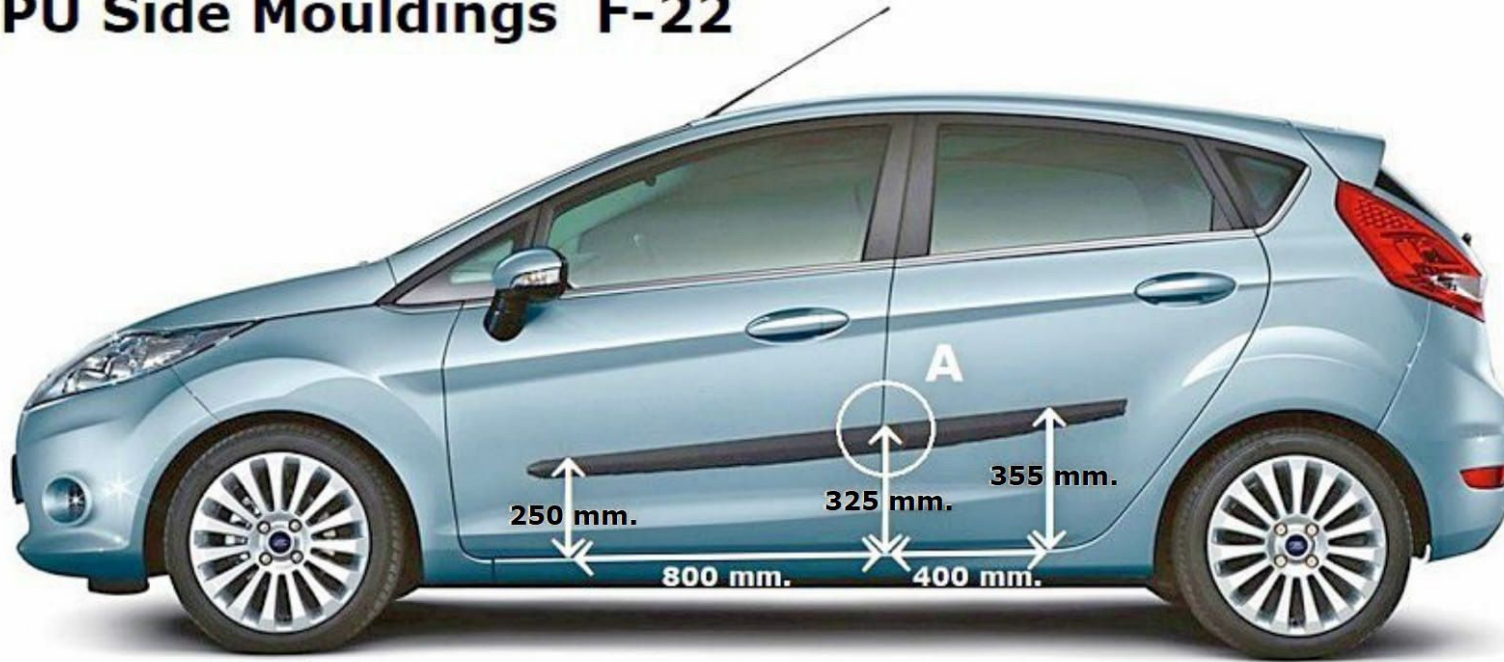

Ford Fiesta 5D 2008→ PU Side Mouldings F-22

ledere cm goed aandrukken !!
Press very carefully every cm !!
Sehr fest andrucken jeden cm !!