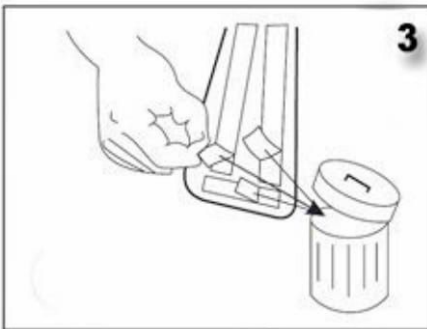

Ford Fiesta 5D 2008→ PU Side Mouldings F-22

ledere cm goed aandrukken !!
Press very carefully every cm !!
Sehr fest andrucken jeden cm !!