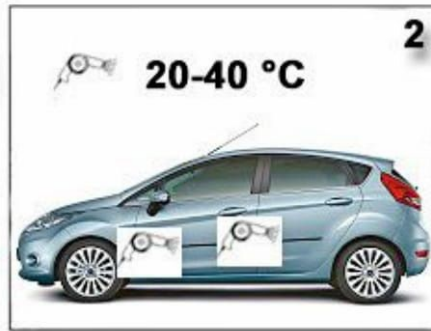

Ford Fiesta 5D 2008→ PU Side Mouldings F-22

ledere cm goed aandrukken !!
Press very carefully every cm !!
Sehr fest andrucken jeden cm !!