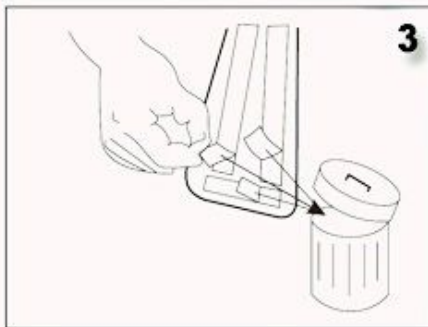

Suzuki Alto 2009-14

PU Side Mouldings

F-22

ledere cm goed aandrukken !!
Press very carefully every cm !!
Sehr fest andrucken jeden cm !!