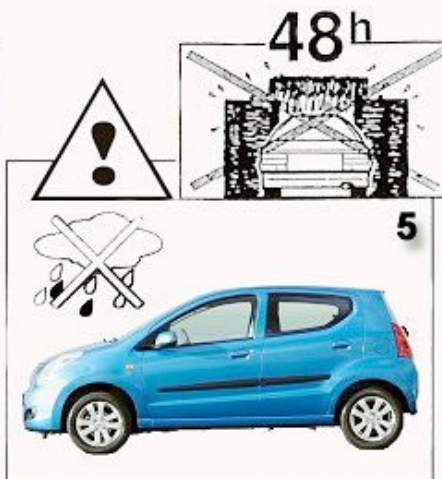

Suzuki Alto 2009-14

PU Side Mouldings

F-22

ledere cm goed aandrukken !!
Press very carefully every cm !!
Sehr fest andrucken jeden cm !!