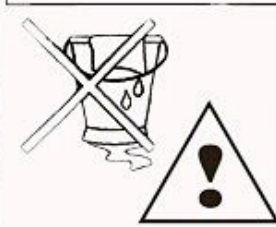

Suzuki Alto 2009-14

PU Side Mouldings

F-22

ledere cm goed aandrukken !!
Press very carefully every cm !!
Sehr fest andrucken jeden cm !!