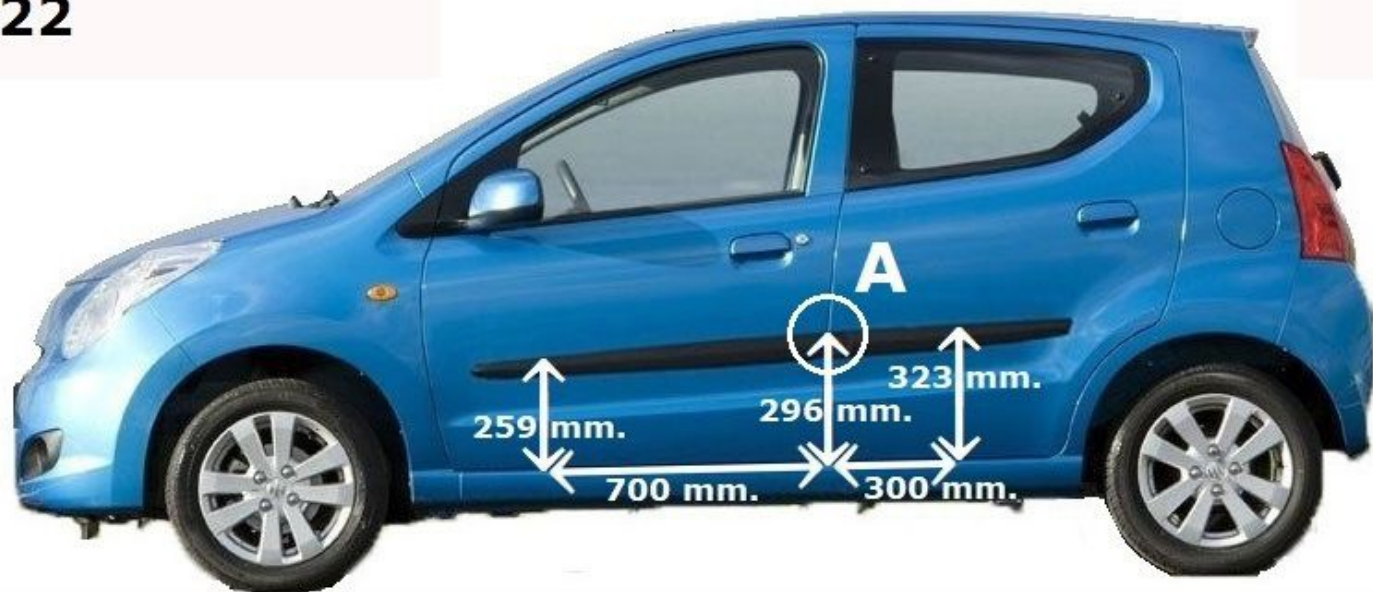

Suzuki Alto 2009-14

PU Side Mouldings

F-22

ledere cm goed aandrukken !!
Press very carefully every cm !!
Sehr fest andrucken jeden cm !!