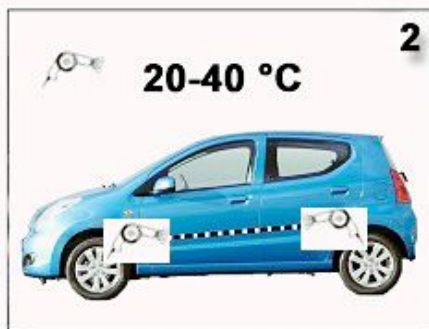

Suzuki Alto 2009-14

PU Side Mouldings

F-22

ledere cm goed aandrukken !!
Press very carefully every cm !!
Sehr fest andrucken jeden cm !!