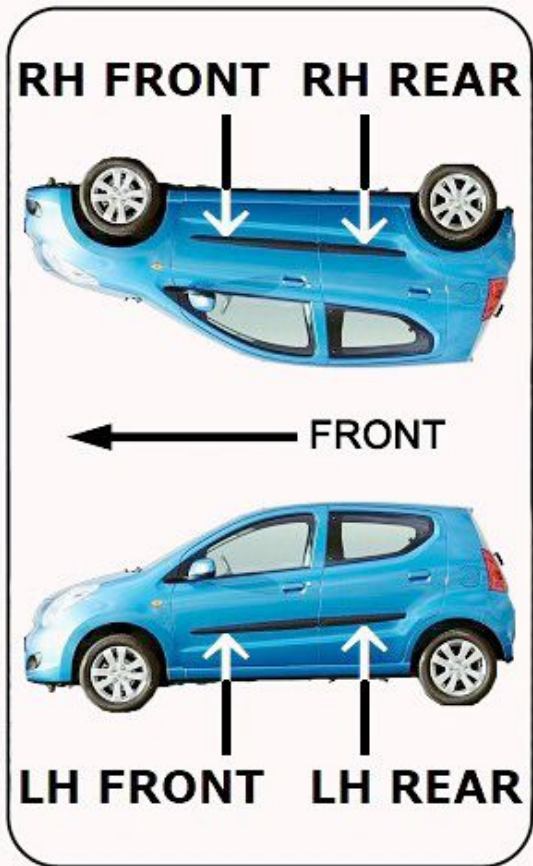

Suzuki Alto 2009-14

PU Side Mouldings

F-22

ledere cm goed aandrukken !!
Press very carefully every cm !!
Sehr fest andrucken jeden cm !!