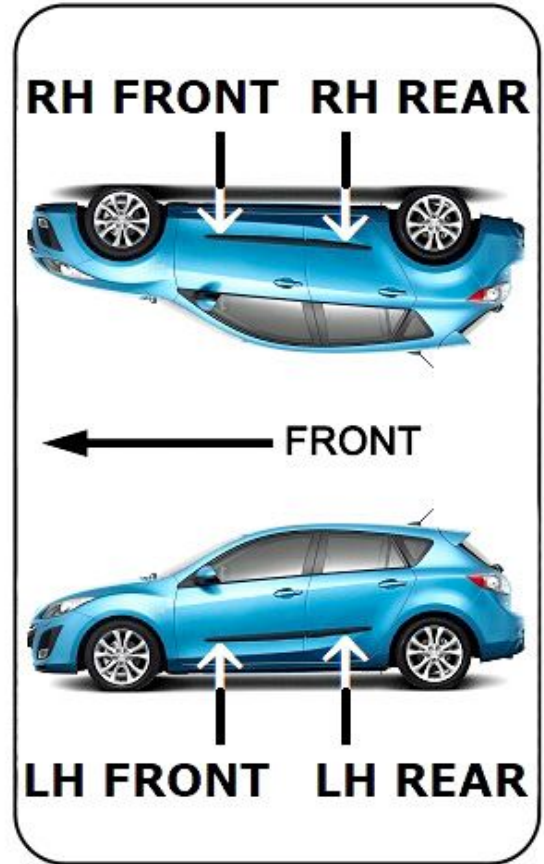

Mazda 3 2008-13

PU Side Mouldings F-22

ledere cm goed aandrukken !!
Press very carefully every cm !!
Sehr fest andrücken jeden cm !!