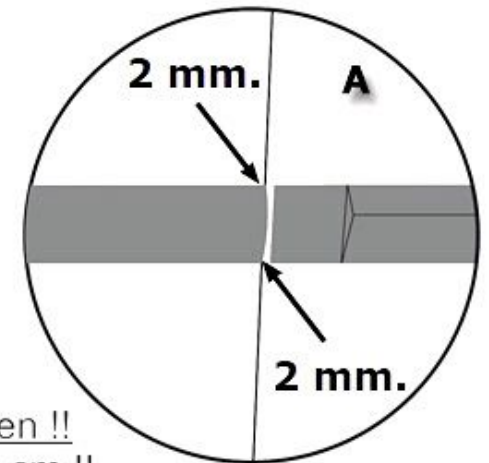

Mazda 3 2008-13

PU Side Mouldings F-22

ledere cm goed aandrukken !!
Press very carefully every cm !!
Sehr fest andrücken jeden cm !!