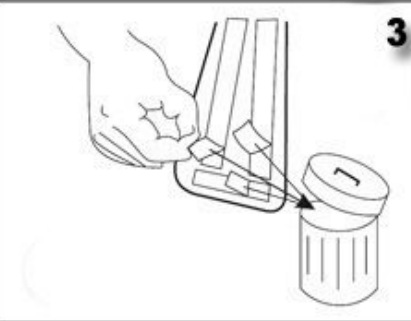

20-40 °C

2

3

4

48h

5

ledere cm goed aandrukken !!
Press very carefully every cm !!
Sehr fest andrücken jeden cm !!

0-1 mm.