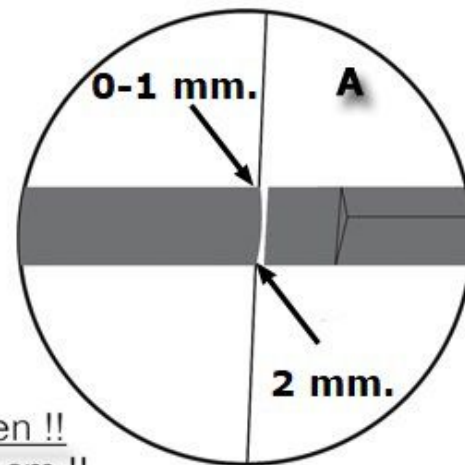

20-40 °C

2

3

4

48h

5

ledere cm goed aandrukken !!
Press very carefully every cm !!
Sehr fest andrücken jeden cm !!

0-1 mm.

A

2 mm.