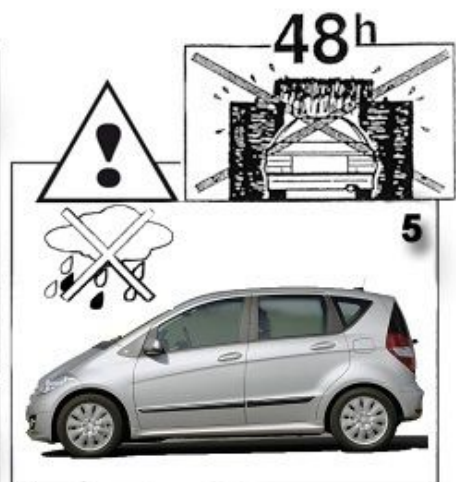

Mercedes A-klasa 2004-12

PU Side Mouldings F-23

ledere cm goed aandrukken !!
Press very carefully every cm !!
Sehr fest andrücken jeden cm !!