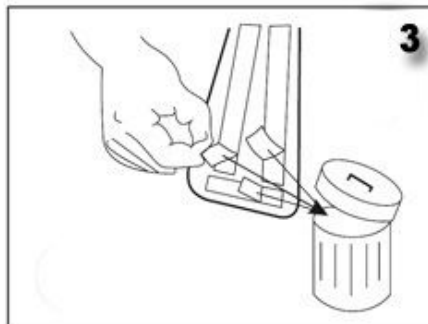

Mercedes A-klasa 2004-12

PU Side Mouldings F-23

ledere cm goed aandrukken !!
Press very carefully every cm !!
Sehr fest andrücken jeden cm !!