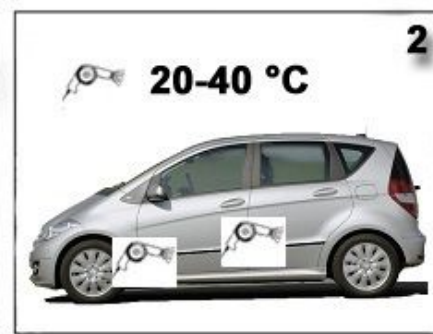

Mercedes A-klasa 2004-12

PU Side Mouldings F-23

ledere cm goed aandrukken !!
Press very carefully every cm !!
Sehr fest andrücken jeden cm !!