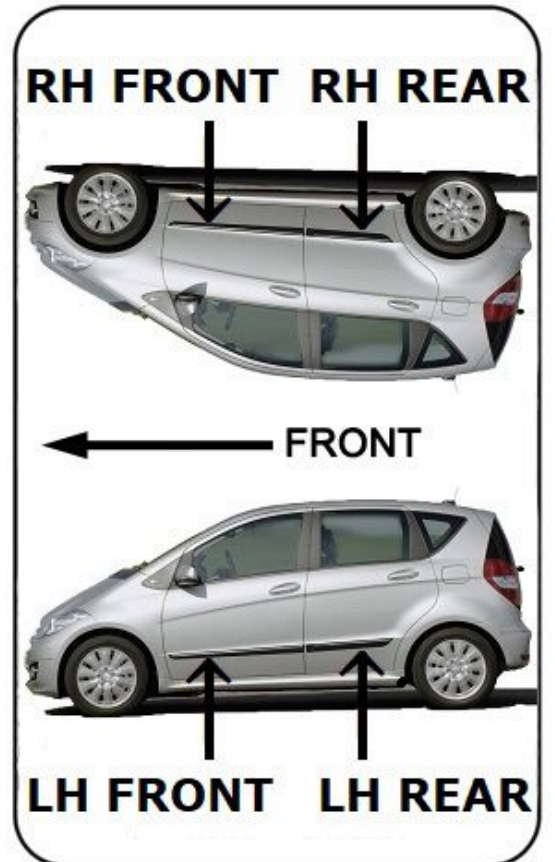

Mercedes A-klasa 2004-12

PU Side Mouldings F-23

ledere cm goed aandrukken !!
Press very carefully every cm !!
Sehr fest andrücken jeden cm !!