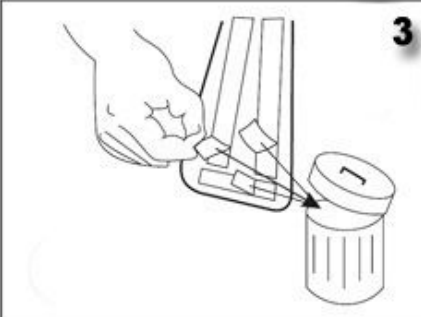

Ford Kuga 2013→ PU Side Mouldings F-23

ledere cm goed aandrukken !!
Press very carefully every cm !!
Sehr fest andrucken jeden cm !!