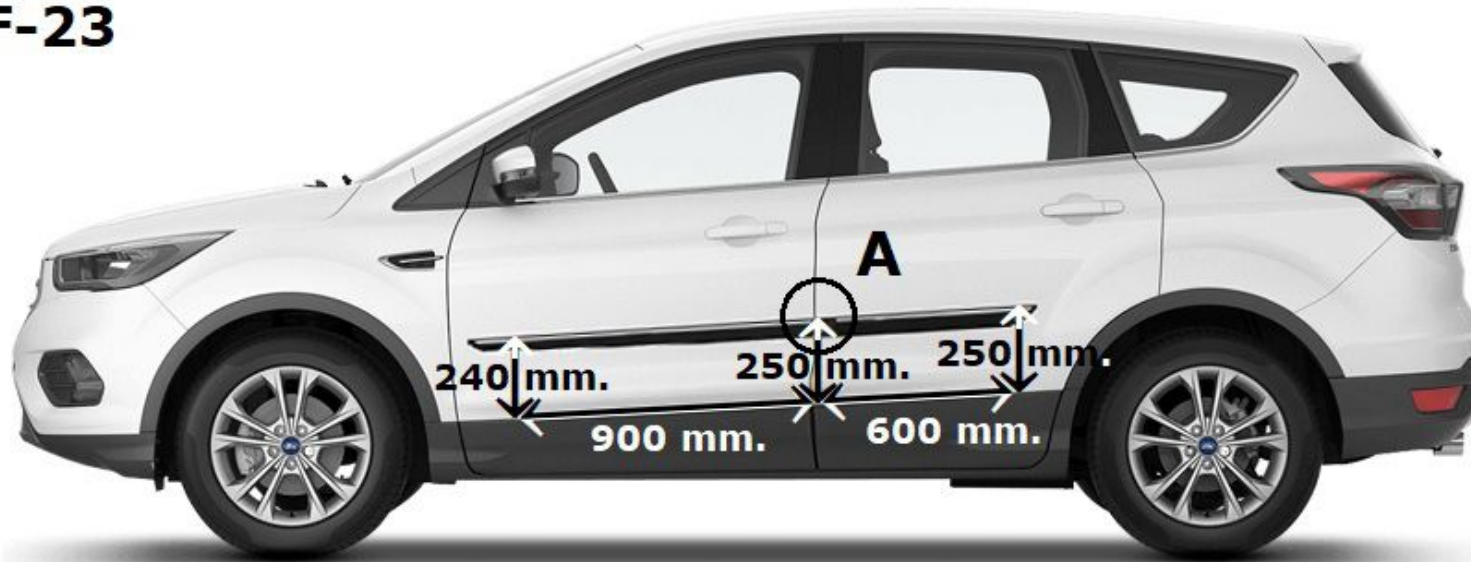

Ford Kuga 2013→ PU Side Mouldings F-23

ledere cm goed aandrukken !!
Press very carefully every cm !!
Sehr fest andrucken jeden cm !!