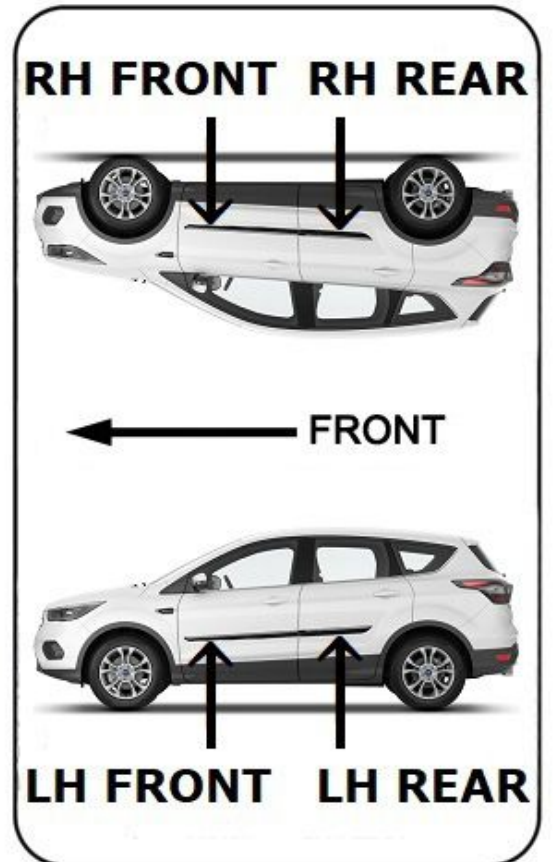

Ford Kuga 2013→ PU Side Mouldings F-23

ledere cm goed aandrukken !!
Press very carefully every cm !!
Sehr fest andrucken jeden cm !!