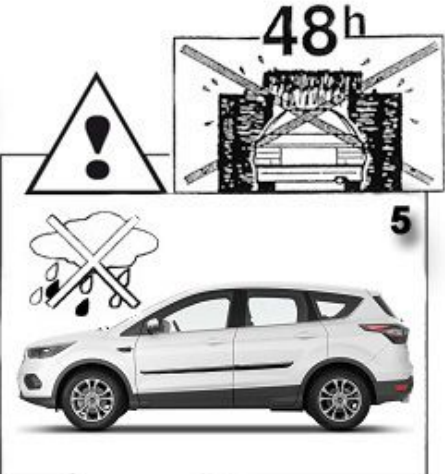

Ford Kuga 2013→ PU Side Mouldings F-23

ledere cm goed aandrukken !!
Press very carefully every cm !!
Sehr fest andrucken jeden cm !!